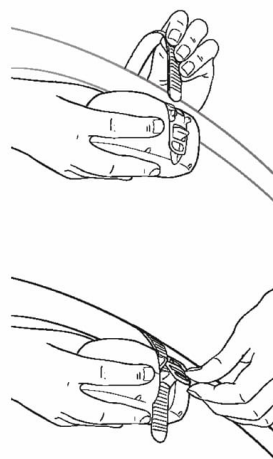

ŁATWE MOCOWANIE

ŁATWE I PEWNE MOCOWANIE ZA POMOCĄ KLAMRY I PASKA

Certyfikaty i ostrzeżenie bezpieczeństwa

- Ten produkt ZAZU jest w pełni zgodny z przepisami UE.
- Opakowanie nie jest zabawką. Należy przechowywać je w miejscu niedostępnym dla małych dzieci.
- Przewód łączący jest niskonapięciowy, ale obchodź się z nim ostrożnie (możliwa zawodność).
- Do użytku wyłącznie z kablem USB dołączonym do produktu.
- Ryzyko uduszenia długim kablem.
- Nie próbować demontować produktu, jeśli przestanie działać, lecz skontaktować się z obsługą klienta.
- Produkt nie jest zabawką!
- Nie pozwól dziecku bawić się produktem, kablem zasilającym, ani bateriami.
- Wymagany jest nadzór osoby dorosłej, nie wolno pozostawiać dziecka samego bez opieki!
- Stosować wyłącznie w wózkach dziecięcych. Nie stosować na łóżeczkach i fotelikach samochodowych.
- Nie wolno montować produktu bezpośrednio nad dzieckiem.
- Należy regularnie sprawdzać, czy produkt jest solidnie przymocowany do wózka.
- Nigdy nie wystawiać ładowarki na działanie wody/wilgoci. Ryzyko porażenia prądem.
- Nie wolno ładować produktu, gdy jest mokry!
- Nie używaj produktu, gdy jest uszkodzony.
- Należy zablokować hamulce wózka/spacerówki przed rozpoczęciem użycia produktu.
- Używanie produktu z odblokowanymi hamulcami może spowodować przesuwanie się wózka
- Wózek należy ustawić na równej/płaskiej powierzchni.
- Umieszczenie na pochyłości może spowodować niepożądane przemieszczanie się wózka/spacerówki.
- Bujak jest odporny na lekką deszcz (poziom wodoodporności: IPX1).
- Nie używać produktu podczas długotrwałego lub ulewnego deszczu.
- Po użyciu zdjąć produkt z wózka/spacerówki.
- Przechowywać w bezpiecznym, suchym miejscu, z dala od bezpośredniego światła słonecznego.
- Zawsze używać najniższego ustawienia bujania, które odpowiada kombinacji wagi wózka i dziecka, jednocześnie symulując normalne kołysanie dłońią.