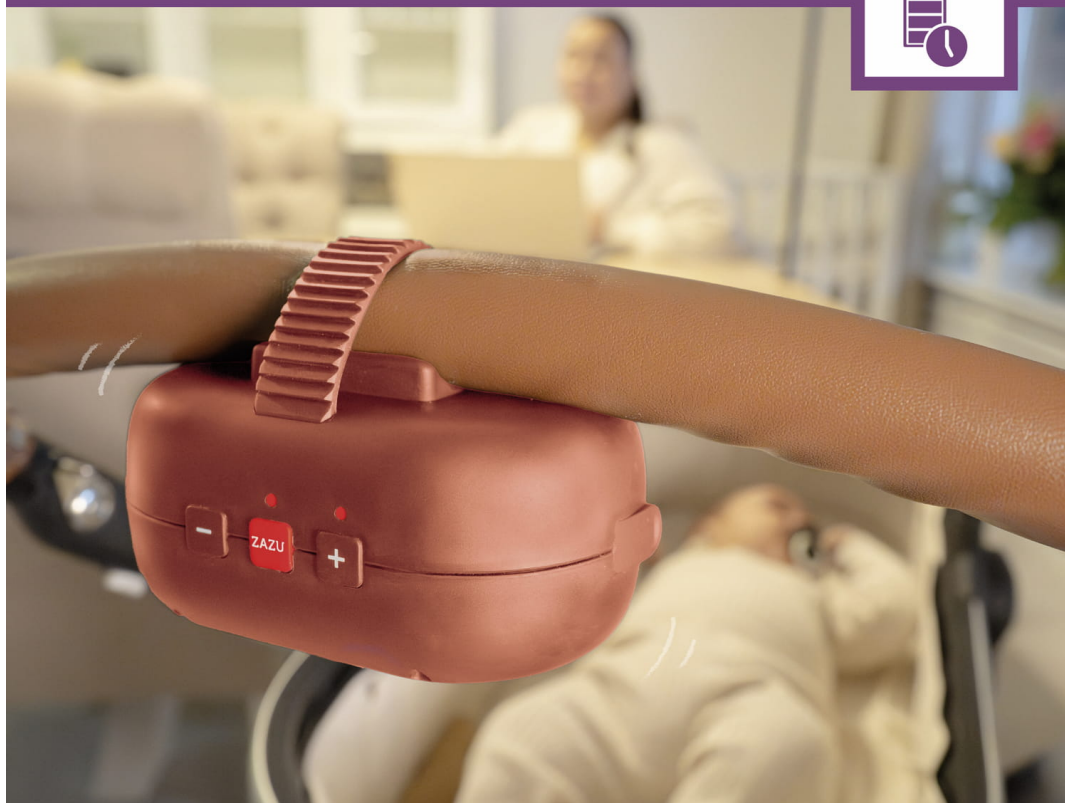

ŁADOWANA BATERIA

BATERIA O DŁUGIM CZASIE PRACY | 8+ GODZIN