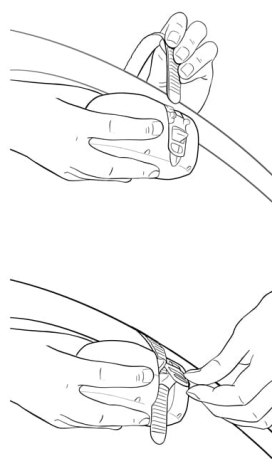

ŁATWE MOCOWANIE

ŁATWE I PEWNE MOCOWANIE ZA POMOCĄ KLAMRY I PASKA

Certyfikaty i ostrzeżenie bezpieczeństwa

- Ten produkt ZAZU jest w pełni zgodny z przepisami UE.
- Opakowanie nie jest zabawką. Należy przechowywać je w miejscu niedostępnym dla małych dzieci.
- Przewód łączący jest niskonapięciowy, ale obchodź się z nim ostrożnie (możliwa zawodność).
- Do użytku wyłącznie z kablem USB dołączonym do produktu.
- Ryzyko uduszenia długim kablem.
- Nie próbować demontować produktu, jeśli przestanie działać, lecz skontaktować się z obsługą klienta.
- Produkt nie jest zabawką!
- Nie pozwól dziecku bawić się produktem, kablem zasilającym, ani bateriami.
- Wymagany jest nadzór osoby dorosłej, nie wolno pozostawiać dziecka samego bez opieki!
- Stosować wyłącznie w wózkach dziecięcych. Nie stosować na łóżeczkach i fotelikach samochodowych.
- Nie wolno montować produktu bezpośrednio nad dzieckiem.
- Należy regularnie sprawdzać, czy produkt jest solidnie przymocowany do wózka.
- Nigdy nie wystawiać ładowarki na działanie wody/wilgoci. Ryzyko porażenia prądem.
- Nie wolno ładować produktu, gdy jest mokry!
- Nie używaj produktu, gdy jest uszkodzony.
- Należy zablokować hamulce wózka/spacerówki przed rozpoczęciem użycia produktu.
- Używanie produktu z odblokowanymi hamulcami może spowodować przesuwanie się wózka
- Wózek należy ustawić na równej/płaskiej powierzchni.
- Umieszczenie na pochyłości może spowodować niepożądane przemieszczanie się wózka/spacerówki.
- Bujak jest odporny na lekki deszcz (poziom wodoodporności: IPX1).
- Nie używać produktu podczas długotrwałego lub ulewnego deszczu.
- Po użyciu zdjąć produkt z wózka/spacerówki.
- Przechowywać w bezpiecznym, suchym miejscu, z dala od bezpośredniego światła słonecznego.
- Zawsze używać najniższego ustawienia bujania, które odpowiada kombinacji wagi wózka i dziecka,
- jednocześnie symulując normalne kołysanie dłońmi.
- Należy upewnić się, że dziecko czuje się komfortowo przy wybranym ustawieniu bujania.