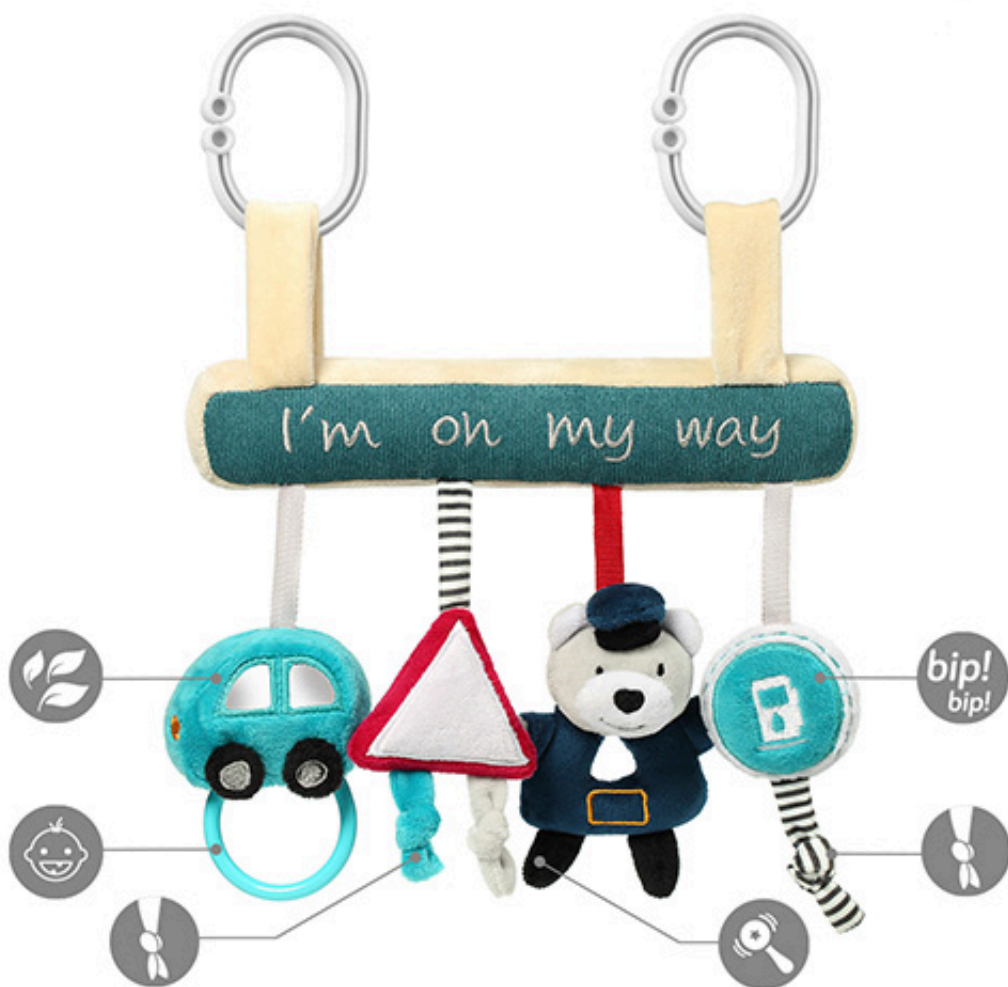

Cena	56,70 zł
Numer katalogowy	Zawieszka do wózka fotela łożka
Kod EAN	5901435413890
Producent	Babyono

Opis produktu

Opis

Dzięki zabawce edukacyjnej I'M ON MY WAY Twoje dziecko pozna różnorodny świat kolorów, dźwięków i kształtów. Zabawkę z łatwością zamontujesz na foteliku samochodowym, czy wózku, umilając maluchowi każdą podróż.

Pobudza zmysły

Zawieszke wykonaliśmy z wysokiej jakości, przyjemnego w dotyku materiału. Dzięki interaktywnym elementom Twoje dziecko rozwinie zmysł dotyku, słuchu i wzroku.

Zawsze razem

Zabawkę zabierzesz ze sobą wszędzie gdzie chcesz. Z łatwością zamontujesz ją na foteliku, wózku lub łóżeczku.

Dźwięk grzechotania

Dźwięk grzechotania jest delikatny i przyjemny. Działa kojąco dla ucha. Uspokoi i wyciszy Twojego malucha.

Lusterko

Lusterko umieszczone w domku pozwala na sprawdzanie własnego odbicia.

Supetki

Ciekawe supelki zachęcają do wyciągania rączek i dotykania zabawki.

Gryzak

Dołączony do zabawki plastikowy gryzak koi podrażnione dziąsła podczas ząbkowania.

Dane techniczne

- Materiał: 100% poliester
- Waga: 0,12 kg
- Przeznaczone dla dzieci w wieku od 0 miesięcy (0m+)