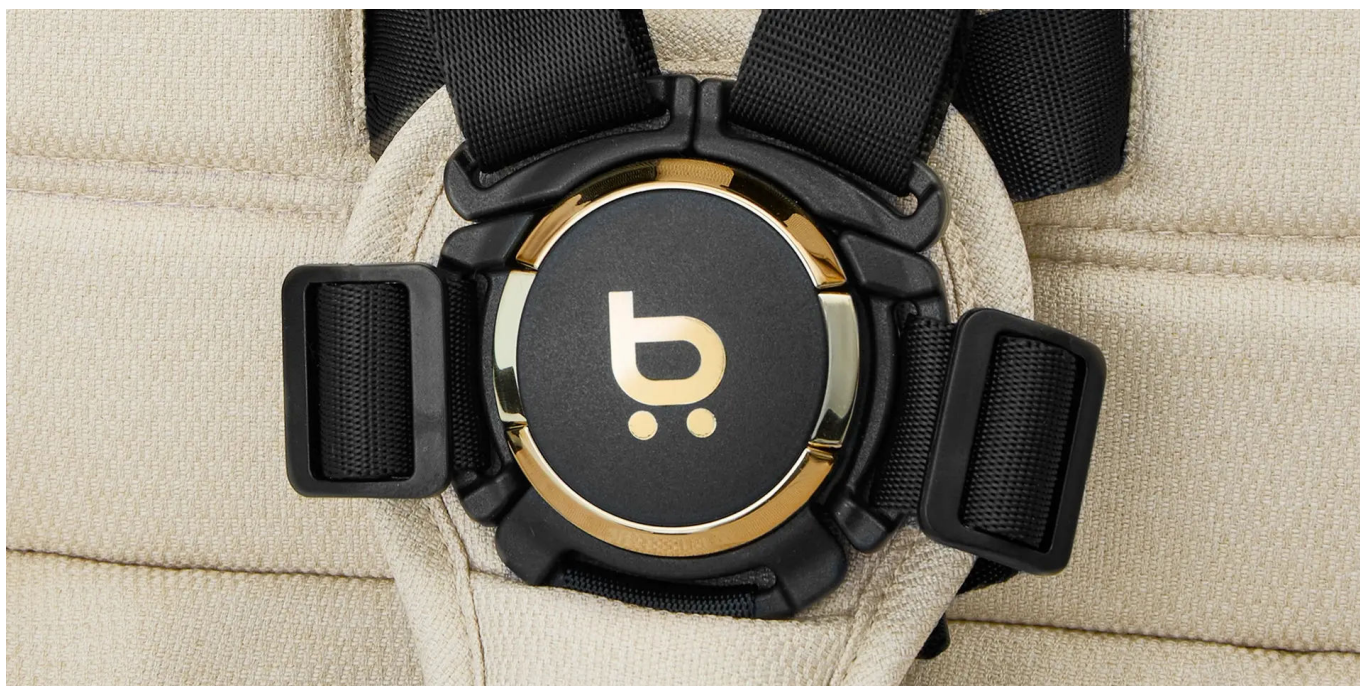

Wielofunkcyjna budka

Budka w modelu X-RAY PRO to niezawodna ochrona przed słońcem, wiatrem i deszczem. Wykonana z hydrofobowej tkaniny z filtrem UV 50, skutecznie chroni malucha w każdych warunkach pogodowych. Wyposażona w wentylacyjną siatkę w tylnej

sekcji i okienko w górnej części, zapewnia optymalny przepływ powietrza oraz wygodną obserwację dziecka.

Bezpieczna magnetyczna klamra

Nowoczesna magnetyczna klamra umożliwia szybkie i ciche zapięcie pasów bezpieczeństwa, zapewniając maksymalną ochronę dziecka bez obawy o jego przebudzenie.

Niezwykła tkanina hydrofobowa

Wyjątkowa tkanina z powłoką hydrofobową zapewnia skuteczną ochronę przed wilgocią – krople wody odbijają się od powierzchni, nie wsiąkając w materiał. To praktyczne rozwiązanie sprawia, że wózek pozostaje suchy nawet podczas deszczu, gwarantując komfort i wygodę w każdych warunkach pogodowych.

Niezawodna amortyzacja

Wytrzymałe, bezbębnowe koła PU z zaawansowaną amortyzacją gwarantują płynne prowadzenie w każdych warunkach - od miejskiego bruku po nierówne leśne ścieżki.

Kompaktowy rozmiar i torba transportowa