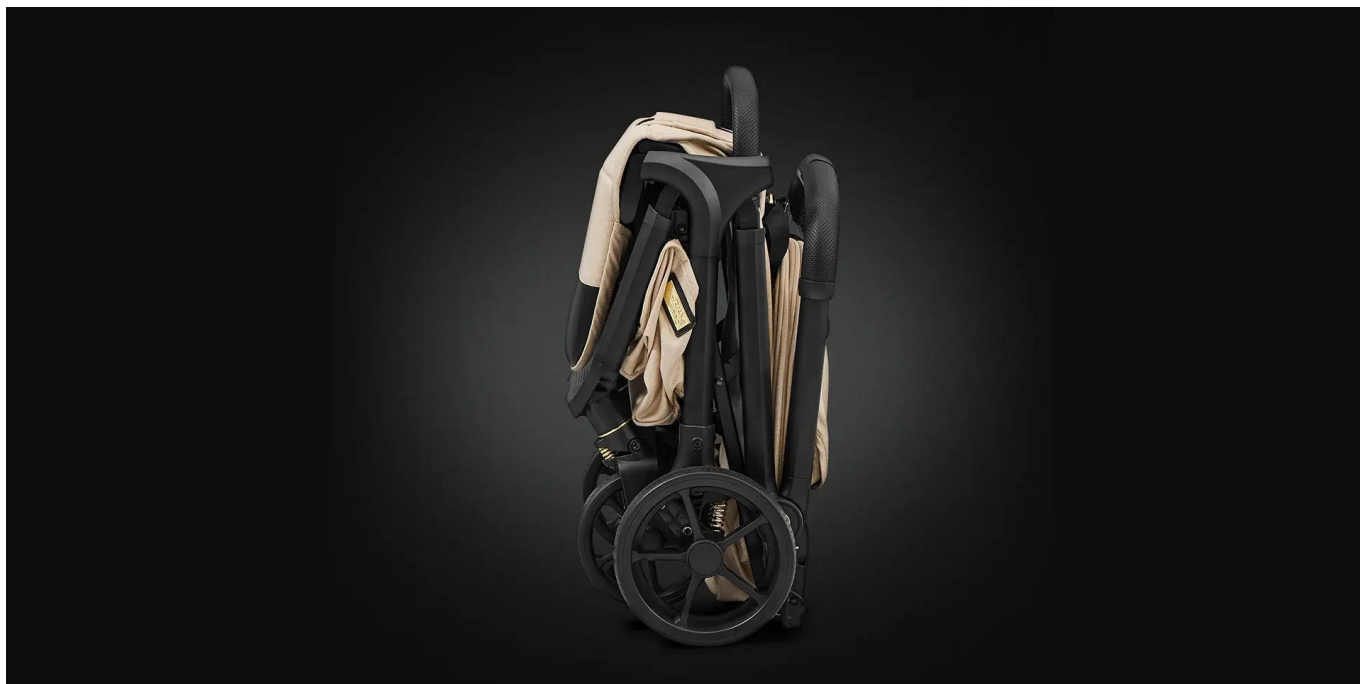

Perfekcyjna cyrkulacja powietrza

Rozpinana tylna sekcja budki z siatką wentylacyjną wspiera przepływ powietrza, co sprawia, że wózek jest idealnym wyborem na ciepłe dni.

Regulowane oparcie i podnózek

Pełna regulacja oparcia i podnóżka pozwala na dostosowanie pozycji od siedzącej do całkowicie leżącej, gwarantując wygodę podczas spacerów i drzemek.

Barierka 360°

Barierka obracająca się o 360°, wykonana z perforowanej skóry, nie tylko ułatwia wkładanie dziecka do wózka, ale także zapewnia mu dodatkowe bezpieczeństwo i komfort.

Komfortowe prowadzenie

Rączka wózka, podobnie jak barierka, została pokryta przyjemną w dotyku perforowaną skórą, łącząc styl i wygodę.

Pojemny kosz

Przestronny kosz na zakupy pomieści wszystkie niezbędne akcesoria, zapewniając wygodę podczas

Bezpieczne pasy

Pięciopunktowe pasy bezpieczeństwa z miękkimi nakładkami naramiennymi gwarantują pełną ochronę dziecka, zapewniając jednocześnie wygodę podczas każdej podróży. Łączą w sobie maksymalne bezpieczeństwo i komfort, dając rodzicom pewność, że ich maluch jest zawsze bezpieczny podczas codziennych spacerów.

Praktyczne dodatki

Wózek X-RAY PRO wyposażony jest w komplet przydatnych akcesoriów, takich jak osłona przeciwdeszczowa, moskitiera, uchwyty na kubek oraz ocieplany pokrowiec pełniący funkcję śpiworka w chłodniejsze dni.

Dlaczego warto wybrać X-RAY PRO?

X-RAY PRO to więcej niż spacerówka - to wszechstronne narzędzie, które ułatwi każdą podróż z dzieckiem. Połączenie nowoczesnego designu, praktycznych funkcji oraz wytrzymałości sprawia, że model ten doskonale odpowiada na potrzeby współczesnych rodzin.