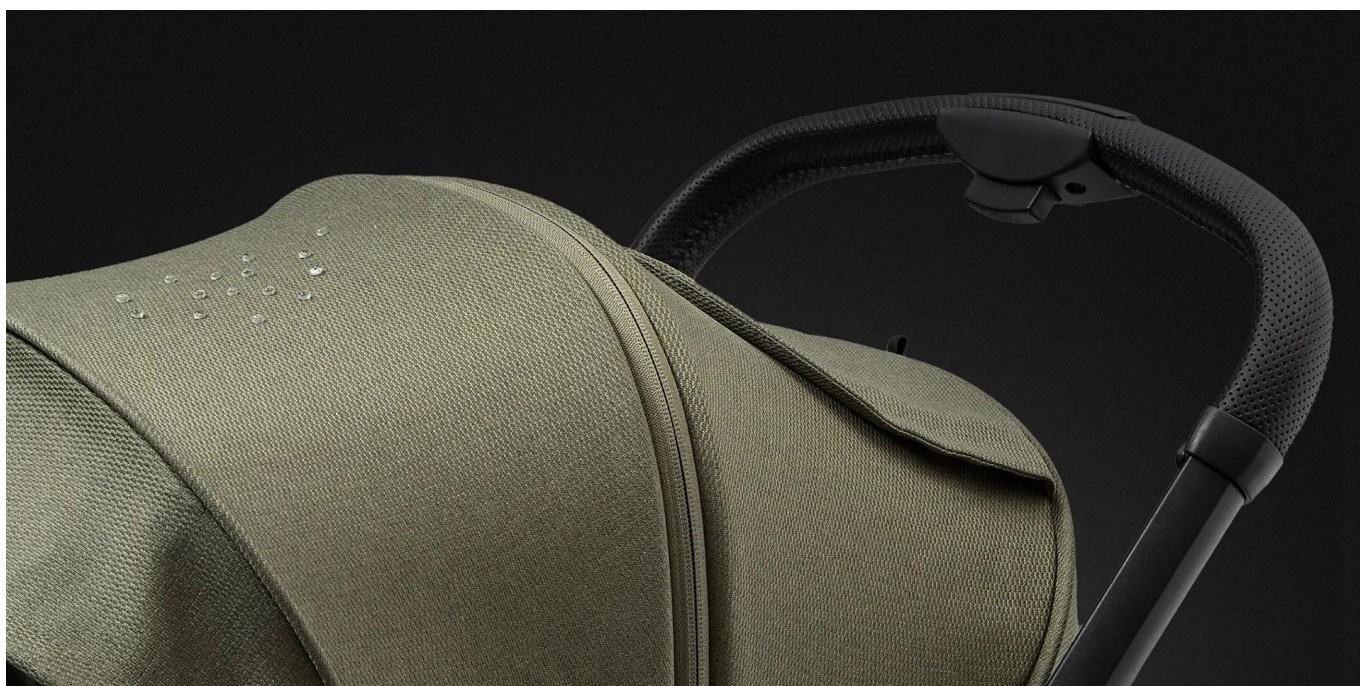

Torba transportowa dołączona do zestawu zabezpiecza wózek przed zabrudzeniami, a także ułatwia jego przechowywanie i transport. Dodatkowo wózek wyposażony jest w komplet przydatnych akcesoriów, takich jak osłona przeciwdeszczowa, moskitiera, uchwyt na kubek oraz ocieplany pokrowiec, który w chłodniejsze dni pełni funkcję śpiworka.

Wielofunkcyjna budka

Budka w modelu X-RAY PRO to niezawodna ochrona przed słońcem, wiatrem i deszczem. Wykonana z hydrofobowej tkaniny z

filtrem UV 50, skutecznie chroni malucha w każdych warunkach pogodowych. Wyposażona w wentylacyjną siatkę w tylnej

Bezpieczna magnetyczna klamra

Nowoczesna magnetyczna klamra umożliwia szybkie i ciche zapięcie pasów bezpieczeństwa, zapewniając maksymalną

Niezwykła tkanina hydrofobowa

Wyjątkowa tkanina z powłoką hydrofobową zapewnia skuteczną ochronę przed wilgocią – krople wody odbijają się od powierzchni, nie wsiąkając w materiał. To praktyczne rozwiązanie sprawia, że wózek pozostaje suchy nawet podczas deszczu, gwarantując komfort i wygodę w każdych warunkach pogodowych.

Barierka 360°

Barierka obracająca się o 360°, wykonana z perforowanej skóry, nie tylko ułatwia wkładanie dziecka do wózka, ale także zapewnia mu dodatkowe bezpieczeństwo i komfort.

Komfortowe prowadzenie