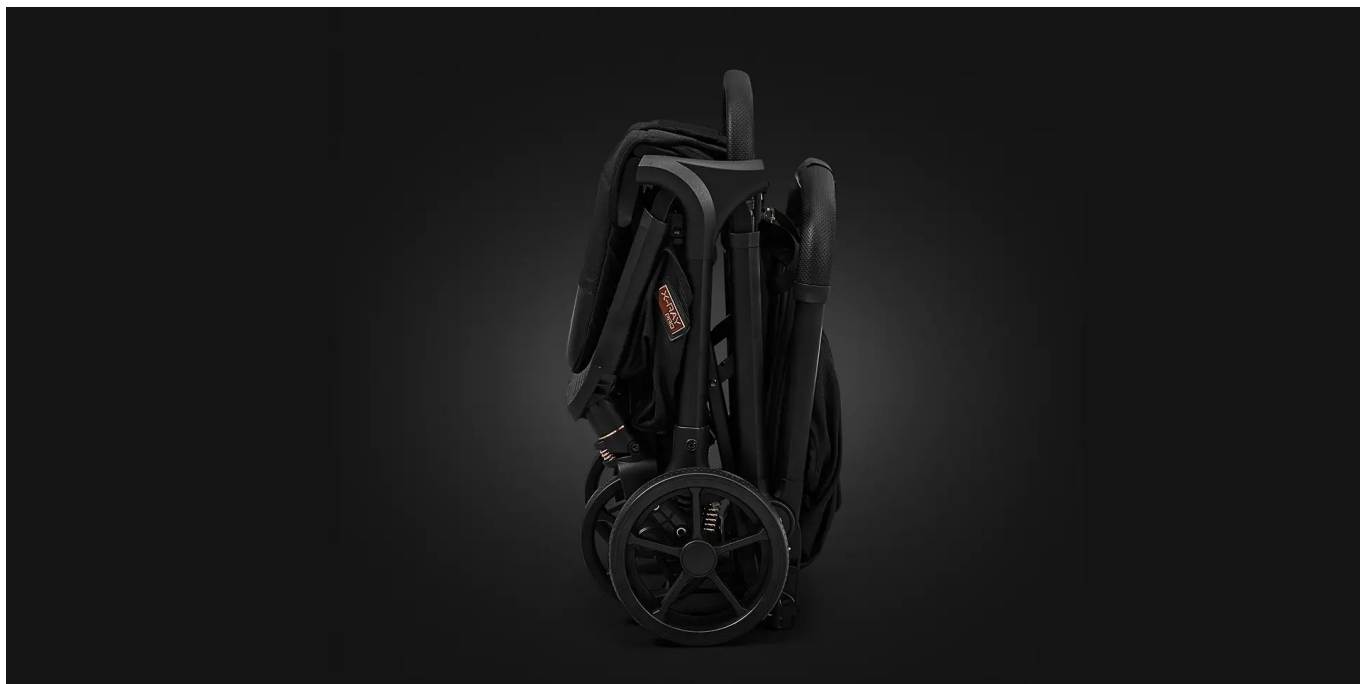

Perfekcyjna cyrkulacja powietrza

Rozpinana tylna sekcja budki z siatką wentylacyjną wspiera przepływ powietrza, co sprawia, że wózek jest idealnym wyborem na ciepłe dni.

Regulowane oparcie i podnózek

Pełna regulacja oparcia i podnóżka pozwala na dostosowanie pozycji od siedzącej do całkowicie leżącej, gwarantując wygodę podczas spacerów i drzemek.

Barierka 360°

Barierka obracająca się o 360°, wykonana z perforowanej skóry, nie tylko ułatwia wkładanie dziecka do wózka, ale także zapewnia mu dodatkowe bezpieczeństwo i komfort.

Komfortowe prowadzenie

Rączka wózka, podobnie jak barierka, została pokryta przyjemną w dotyku perforowaną skórą, łącząc styl i wygodę.

Pojemny kosz

Przestronny kosz na zakupy pomieści wszystkie niezbędne akcesoria, zapewniając wygodę podczas

Bezpieczne pasy

Pięciopunktowe pasy bezpieczeństwa z miękkimi nakładkami naramiennymi gwarantują pełną ochronę dziecka, zapewniając jednocześnie wygodę podczas każdej podróży. Łączą w sobie maksymalne bezpieczeństwo i komfort, dając rodzicom pewność, że ich maluch jest zawsze bezpieczny podczas codziennych spacerów.

Praktyczne dodatki

Wózek X-RAY PRO wyposażony jest w komplet przydatnych akcesoriów, takich jak osłona przeciwdeszczowa, moskitiera, uchwyt na kubek oraz ocieplany pokrowiec pełniący funkcję śpiworka w chłodniejsze dni.

Dlaczego warto wybrać X-RAY PRO?

X-RAY PRO to więcej niż spacerówka – to wszechstronne narzędzie, które ułatwi każdą podróż z dzieckiem. Połączenie nowoczesnego designu, praktycznych funkcji oraz wytrzymałości sprawia, że model ten doskonale odpowiada na potrzeby współczesnych rodzin.