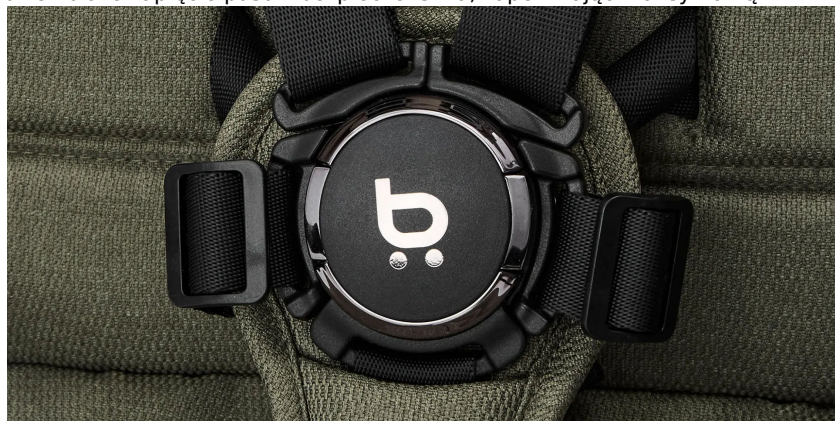

Wielofunkcyjna budka

Budka w modelu X-RAY PRO to niezawodna ochrona przed słońcem, wiatrem i deszczem. Wykonana z hydrofobowej tkaniny z

filtrem UV 50, skutecznie chroni malucha w każdych warunkach pogodowych. Wyposażona w wentylacyjną siatkę w tylnej

Bezpieczna magnetyczna klamra

Nowoczesna magnetyczna klamra umożliwia szybkie i ciche zapięcie pasów bezpieczeństwa, zapewniając maksymalną

Niezwykła tkanina hydrofobowa

Wyjątkowa tkanina z powłoką hydrofobową zapewnia skuteczną ochronę przed wilgocią – krople wody odbijają się od powierzchni, nie wsiąkając w materiał. To praktyczne rozwiązanie sprawia, że wózek pozostaje suchy nawet podczas deszczu, gwarantując komfort i wygodę w każdych warunkach pogodowych.

Barierka 360°

Barierka obracająca się o 360°, wykonana z perforowanej skóry, nie tylko ułatwia wkładanie dziecka do wózka, ale także zapewnia mu dodatkowe bezpieczeństwo i komfort.

Komfortowe prowadzenie

Bezpieczne pasy

Pięciopunktowe pasy bezpieczeństwa z miękkimi nakładkami naramiennymi gwarantują pełną ochronę dziecka, zapewniając jednocześnie wygodę podczas każdej podróży. Łączą w sobie maksymalne bezpieczeństwo i komfort, dając rodzicom pewność, że ich maluch jest zawsze bezpieczny podczas codziennych spacerów.