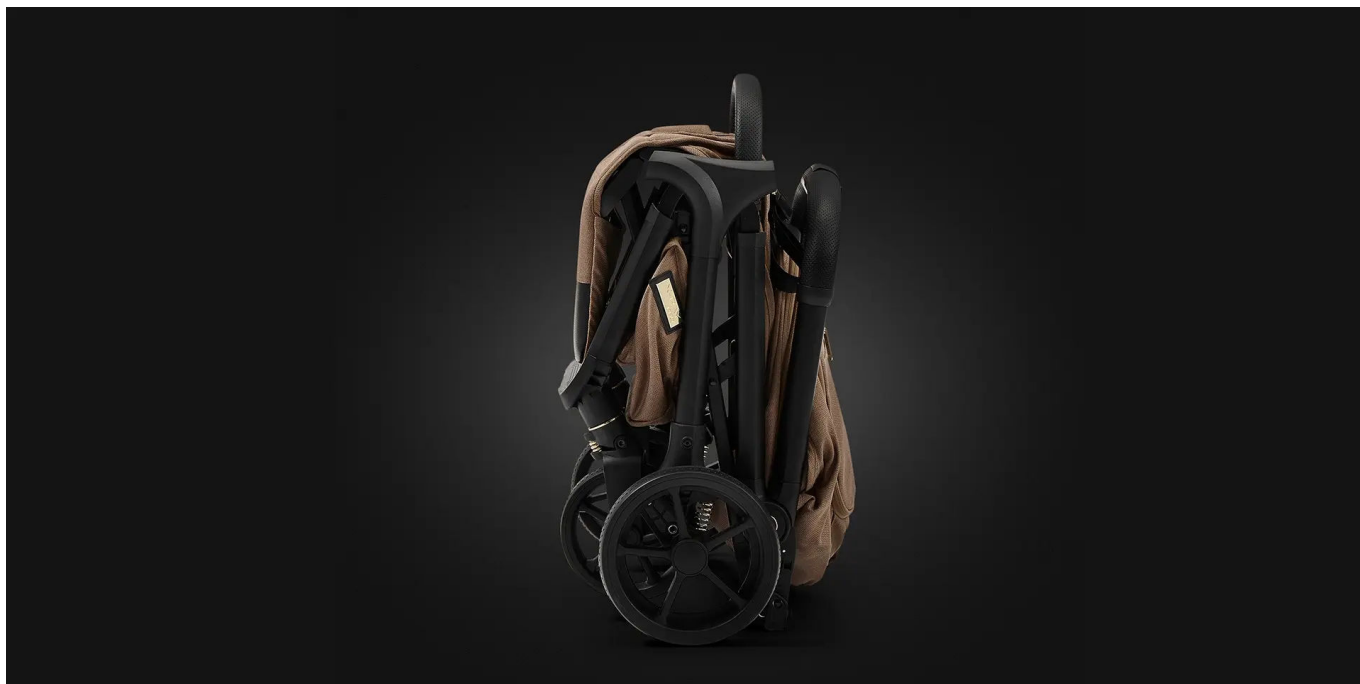

Perfekcyjna cyrkulacja powietrza

Rozpinana tylna sekcja budki z siatką wentylacyjną wspiera przepływ powietrza, co sprawia, że wózek jest idealnym wyborem na ciepłe dni.

Regulowane oparcie i podnózek

Pełna regulacja oparcia i podnóżka pozwala na dostosowanie pozycji od siedzącej do całkowicie leżącej, gwarantując wygodę podczas spacerów i drzemek.

Barierka 360°

Barierka obracająca się o 360°, wykonana z perforowanej skóry, nie tylko ułatwia wkładanie dziecka do wózka, ale także zapewnia mu dodatkowe bezpieczeństwo i komfort.

Komfortowe prowadzenie

Rączka wózka, podobnie jak barierka, została pokryta przyjemną w dotyku perforowaną skórą, łącząc styl i wygodę.

Pojemny kosz

Przestronny kosz na zakupy pomieści wszystkie niezbędne akcesoria, zapewniając wygodę podczas

Bezpieczne pasy

Pięciopunktowe pasy bezpieczeństwa z miękkimi nakładkami naramiennymi gwarantują pełną ochronę dziecka, zapewniając jednocześnie wygodę podczas każdej podróży. Łączą w sobie maksymalne bezpieczeństwo i komfort, dając rodzicom pewność, że ich maluch jest zawsze bezpieczny podczas codziennych spacerów.

Praktyczne dodatki

Wózek X-RAY PRO wyposażony jest w komplet przydatnych akcesoriów, takich jak osłona przeciwdeszczowa, moskitiera, uchwyty na kubek oraz ocieplany pokrowiec pełniący funkcję śpiworka w chłodniejsze dni.

Dlaczego warto wybrać X-RAY PRO?

X-RAY PRO to więcej niż spacerówka – to wszechstronne narzędzie, które ułatwi każdą podróż z dzieckiem. Połączenie nowoczesnego designu, praktycznych funkcji oraz wytrzymałości sprawia, że model ten doskonale odpowiada na potrzeby współczesnych rodzin.