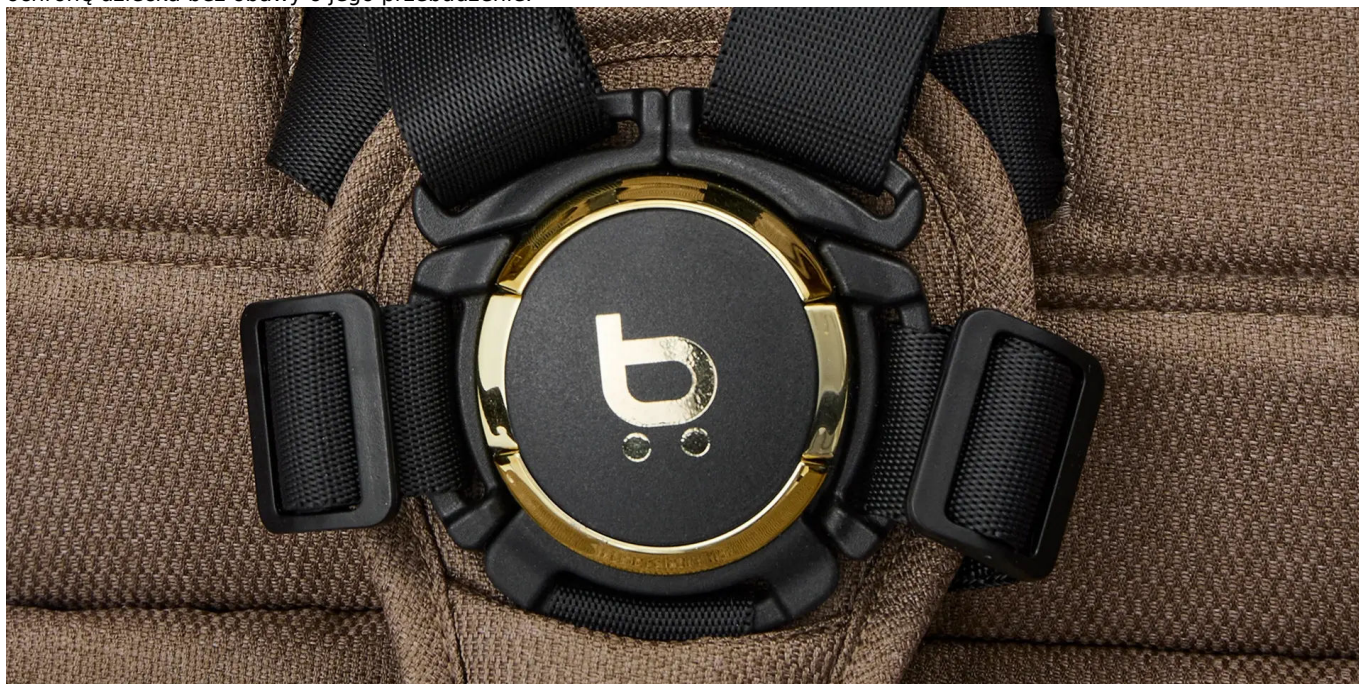

Torba transportowa dołączona do zestawu zabezpiecza wózek przed zabrudzeniami, a także ułatwia jego przechowywanie i transport. Dodatkowo wózek wyposażony jest w komplet przydatnych akcesoriów, takich jak osłona przeciwdeszczowa,

Wielofunkcyjna budka

Budka w modelu X-RAY PRO to niezawodna ochrona przed słońcem, wiatrem i deszczem. Wykonana z hydrofobowej tkaniny z filtrem UV 50, skutecznie chroni malucha w każdych warunkach pogodowych. Wyposażona w wentylacyjną siatkę w tylnej sekcji i okienko w górnej części, zapewnia optymalny przepływ powietrza oraz wygodną obserwację dziecka.

Bezpieczna magnetyczna klamra

Nowoczesna magnetyczna klamra umożliwia szybkie i ciche zapięcie pasów bezpieczeństwa, zapewniając maksymalną ochronę dziecka bez obawy o jego przebudzenie.

Niezwykła tkanina hydrofobowa

Wyjątkowa tkanina z powłoką hydrofobową zapewnia skuteczną ochronę przed wilgocią – krople wody odbijają się od powierzchni, nie wsiąkając w materiał. To praktyczne rozwiązanie sprawia, że wózek pozostaje suchy nawet podczas deszczu, gwarantując komfort i wygodę w każdych warunkach pogodowych.