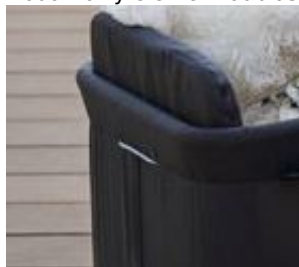

Suvi posiada wygodny, ergonomiczny uchwyt do ciągnięcia oraz prosty, intuicyjny system składania i rozkładania. Po złożeniu przybiera naprawdę małe rozmiary.

Wózek transportowy wyposażono w funkcjonalny materacyk, do wszechstronnego zastosowania. Wyposażenie dopełnia praktyczny pokrowiec, pełniący funkcje osłonki. Dla zwiększenia bezpieczeństwa po zmroku, wózek posiada elementy odblaskowe.

Wózek transportowy espiro suvi ułatwia rodzicom poruszanie się na zewnątrz podczas wakacyjnych podróży, jak i codziennych wypraw chociażby na place zabaw.

Suvi umożliwia transport z maksymalnym obciążeniem do 45 kg.

Wózek posiada ergonomiczny i wygodny uchwyt do ciągnięcia.

Wygodny i intuicyjny system składania i rozkładania, umożliwia po złożeniu osiągnięcie naprawdę małych gabarytów.

Wyposażenie espiro suvi dopełnia praktyczny pokrowiec.

Pokrowiec dopasowano kolorystycznie do każdego modelu.

Pokrowiec w wersji czarnej 10 black.

Dodatkowy element odblaskowy zwiększa bezpieczeństwo po zmroku.

Dane techniczne:

Wózek rozłożony
Unfolded baby wagon