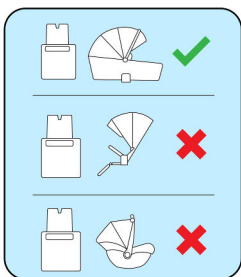

Adaptory służą do zmiany wysokości gondoli i nie są przeznaczone do użytku razem z wózkiem i fotelikiem samochodowym.
UWAGA: Adaptory są używane tylko z gondolą!