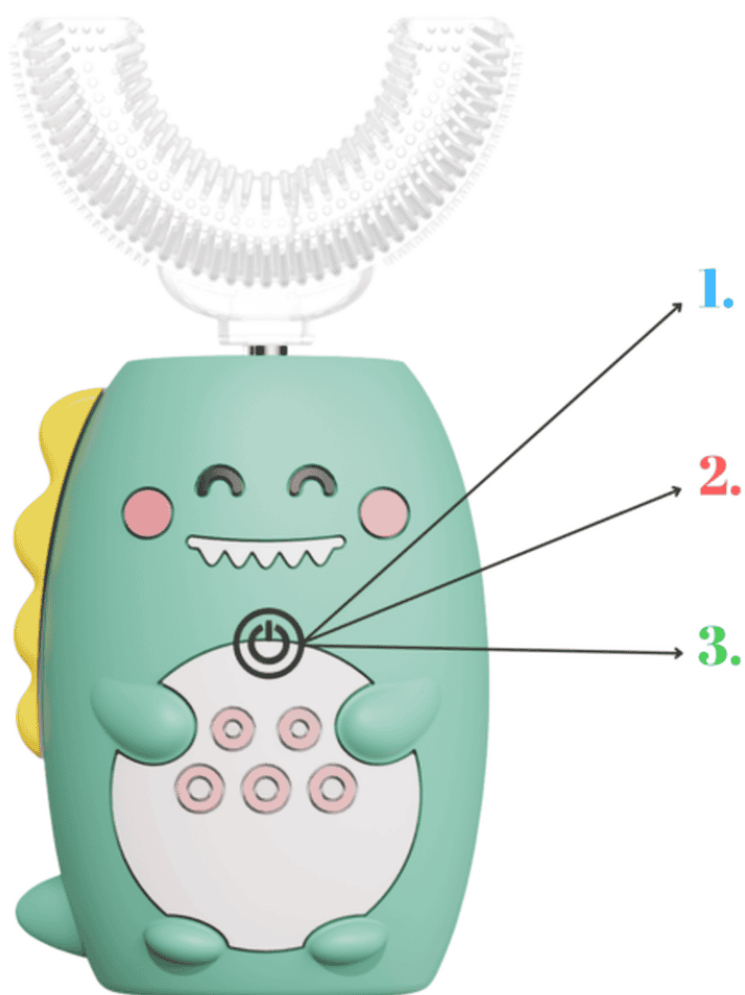

W zestawie znajduje się **dodatkowa standardowa końcówka** do mycia zębów.

Po umyciu wystarczy **umyć główkę 360 lub standardową końcówkę szczoteczki** pod bieżącą wodą.\*

**\*Części elektronicznej szczoteczki nie należy zanurzać w wodzie.**

## TRYBY PRACY

**PO WŁĄCZENIU SZCZOTECZKI MOŻEMY WYBRAĆ 1 Z 3 DOSTĘPNYCH TRYBÓW PRACY:**

**1 KOMFORTOWE MYCIE** - świeci się **kolor NIEBIESKI**, tryb **standardowy**, dobry na początek przygody ze szczoteczką soniczną