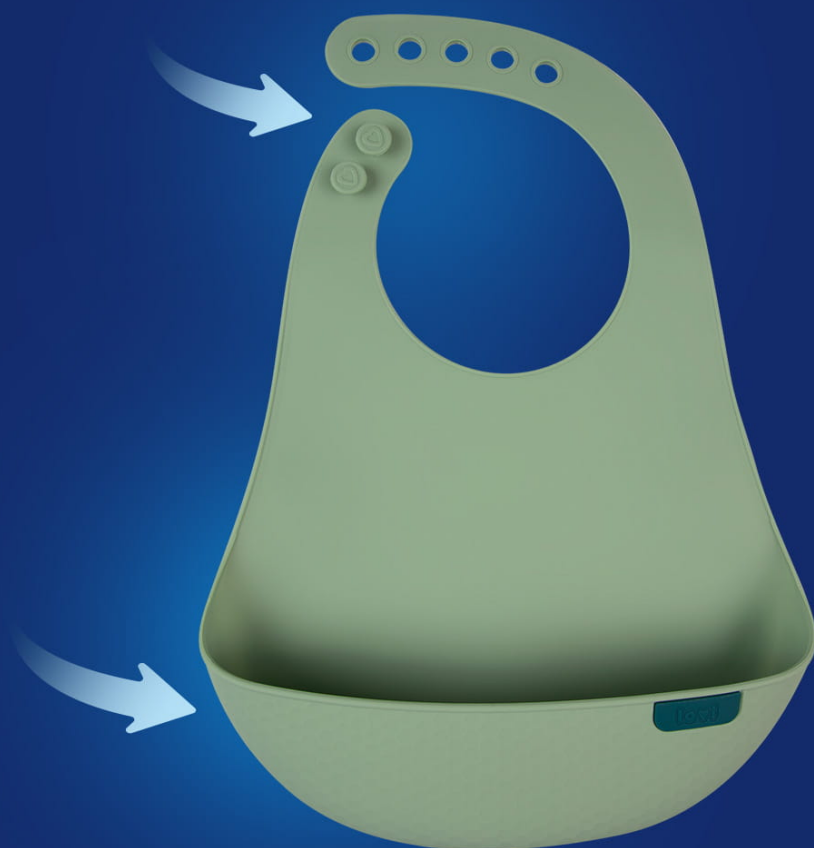

Cechy:

- **Wygodny** - miękki i lekki oraz wyprofilowany kształt, zapewnia swobodę ruchów.
- **Praktyczny** - twarda i głęboka kieszeń zatrzymuje resztki jedzenia, kieszeń okala brzuszki, sięgając szeroko na boki dziecka.
- **Zróżnicowana grubości i twardości silikonu** - pogrubiony na kieszonce i w miejscu zapinania, pozostała część śliniaka cieńsza, delikatna dla dziecka.
- **Bezpieczny silikon** - do kontaktu z żywnością.
- **Ergonomiczny kształt** - dopasowany do ciała dziecka, do kształtu jego brzuszka i ramion.
- **Regulowane zapięcie** - pozwala dopasować śliniak do szyi dziecka.
- **Łatwość przechowywania** - po zwinięciu w rulon zajmuje mało miejsca.
- **Oryginalny** - unikalna struktura kieszonki.
- **Możliwość tworzenia zestawów** - łatwość łączenia z naczyniami LOVI

Śliniak silikonowy

– chroni przed zabrudzeniem podczas nauki samodzielnego jedzenia

Wygodny

– miękki i lekki, zapewnia swobodę ruchów

Praktyczny

– twarda i głęboka kieszeń zatrzymuje resztki jedzenia

Zróżnicowana grubość i twardość silikonu

– pogrubiony na kieszonce i w miejscu zapinania,
pozostała część cieńsza, delikatna dla dziecka

Bezpieczny silikon

– do kontaktu z żywnością

Ergonomiczny kształt
– dopasowany do ciała dziecka

Regulowane zapięcie

– pozwala dopasować śliniak do szyi dziecka

Łatwość przechowywania

– po zwinięciu w rulon zajmuje mało miejsca

Oryginalny

– unikalny wzór na kieszonce

Możliwość tworzenia zestawów
– łatwość łączenia z naczyniami LOVI