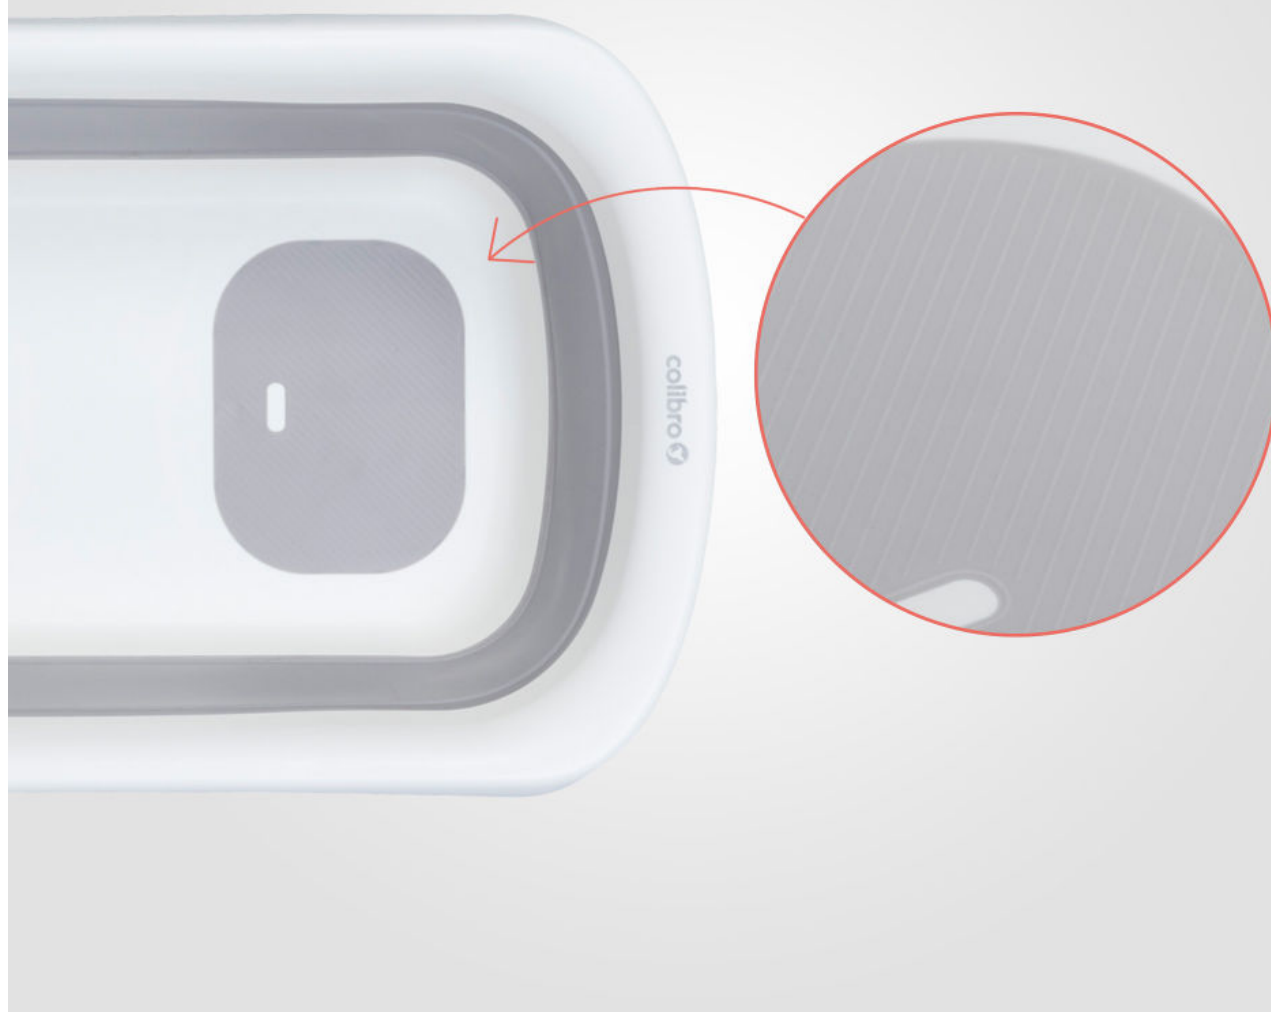

### Opis produktu

Wanienka dziecięca COLIBRO SPACE z leżaczkiem kąpielowym – składana silikonowa z termometrem

COLIBRO SPACE z leżaczkiem kąpielowym jest dużą składaną wanienką dziecięcą z wbudowanym termometrem, uchwytem na prysznic oraz antypoślizgową matą. Przeznaczona jest dla dzieci od narodzin do wieku 3 lat. Tak długi okres przeznaczenia zapewniają jej rozmiary i pojemność. Całkowita długość to aż 84 cm, a pojemność wynosi aż 40 litrów. Wanienka SPACE jest jedną z największych składanych wanienek dostępnych na rynku. Posiada specjalnie wzmocnioną konstrukcję, dzięki czemu nie wygina się nawet podczas przenoszenia z wodą.

Uchwyt na prysznic pozwala zamontować końcówkę prysznica na końcu wanienki, co pozwoli Ci mieć obie ręce wolne. Kąpanie ruchliwego maluszka będzie o wiele łatwiejsze.

Wanienka COLIBRO SPACE posiada wbudowaną gumową antypoślizgową matę, która zapobiega ześlizgiwaniu się dziecka podczas kąpieli. Gumowe antypoślizgowe podkładki na nóżkach zapewniają stabilność wanienki niezależnie od tego, czy ustawisz ją na podłodze, w wannie czy w brodziku.

colibro  SPACE

TERMOMETR  
ELEKTRONICZNY

colibro  SPACE

UCHWYT NA RĄCZKĘ  
OD PRYSZNICA

colibro  SPACE

**SILIKONOWY KOREK**  
DO SZYBKIEGO OPRÓŻNIANIA

colibro  SPACE

ANTYPOŚLIZGOWE DNO

**colibro**  **SPACE**

**ANTYPOŚLIZGOWE  
STOPKI**

colibro  SPACE