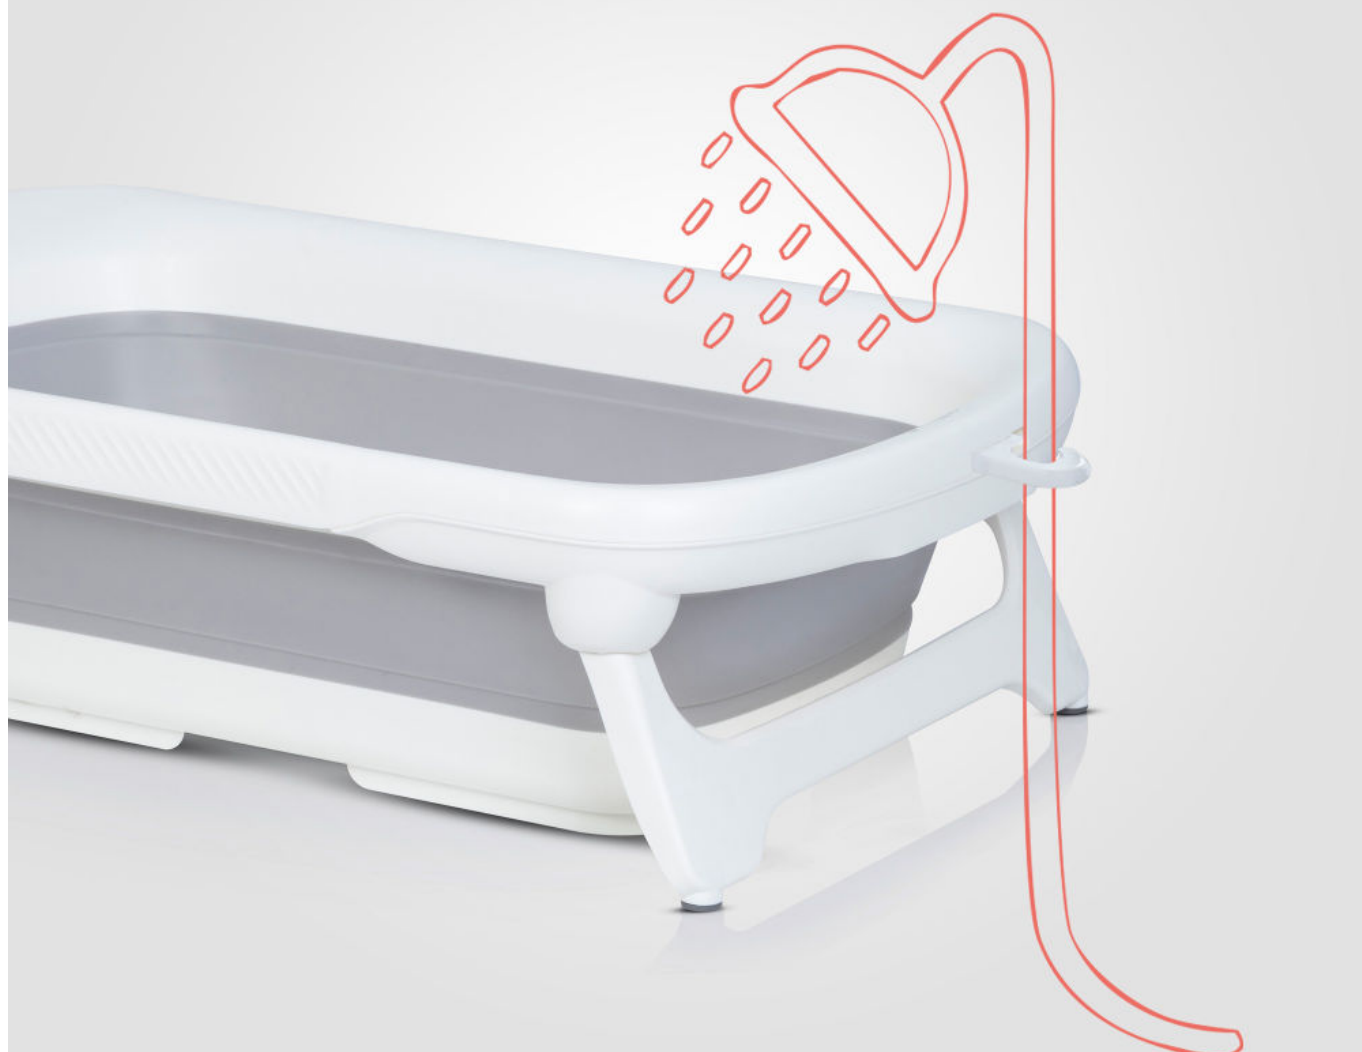

colibro SPACE

UCHWYT NA RĄCZKĘ
OD PRYSZNICA