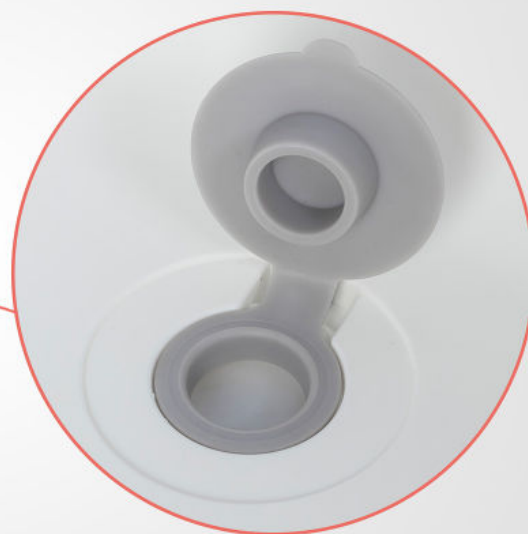

### Opis produktu

Wanienka dziecięca COLIBRO SPACE z leżaczkiem kąpielowym – składana silikonowa z termometrem

COLIBRO SPACE z leżaczkiem kąpielowym jest dużą składaną wanienką dziecięcą z wbudowanym termometrem, uchwytem na prysznic oraz antypoślizgową matą. Przeznaczona jest dla dzieci od narodzin do wieku 3 lat. Tak długi okres przeznaczenia zapewniają jej rozmiary i pojemność. Całkowita długość to aż 84 cm, a pojemność wynosi aż 40 litrów. Wanienka SPACE jest jedną z największych składanych wanienek dostępnych na rynku. Posiada specjalnie wzmocnioną konstrukcję, dzięki czemu nie wygina się nawet podczas przenoszenia z wodą.

Uchwyt na prysznic pozwala zamontować końcówkę prysznica na końcu wanienki, co pozwoli Ci mieć obie ręce wolne. Kąpanie ruchliwego maluszka będzie o wiele łatwiejsze.

Wanienka COLIBRO SPACE posiada wbudowaną gumową antypoślizgową matę, która zapobiega ześlizgiwaniu się dziecka podczas kąpieli. Gumowe antypoślizgowe podkładki na nóżkach zapewniają stabilność wanienki niezależnie od tego, czy ustawisz ją na podłodze, w wannie czy w brodziku.

colibro  SPACE

TERMOMETR  
ELEKTRONICZNY

colibro  SPACE

UCHWYT NA RĄCZKĘ  
OD PRYSZNICA

colibro  SPACE

**SILIKONOWY KOREK**  
DO SZYBKIEGO OPRÓŻNIANIA

colibro  SPACE

ANTYPOŚLIZGOWE DNO

**colibro**  **SPACE**

**ANTYPOŚLIZGOWE  
STOPKI**

colibro  SPACE