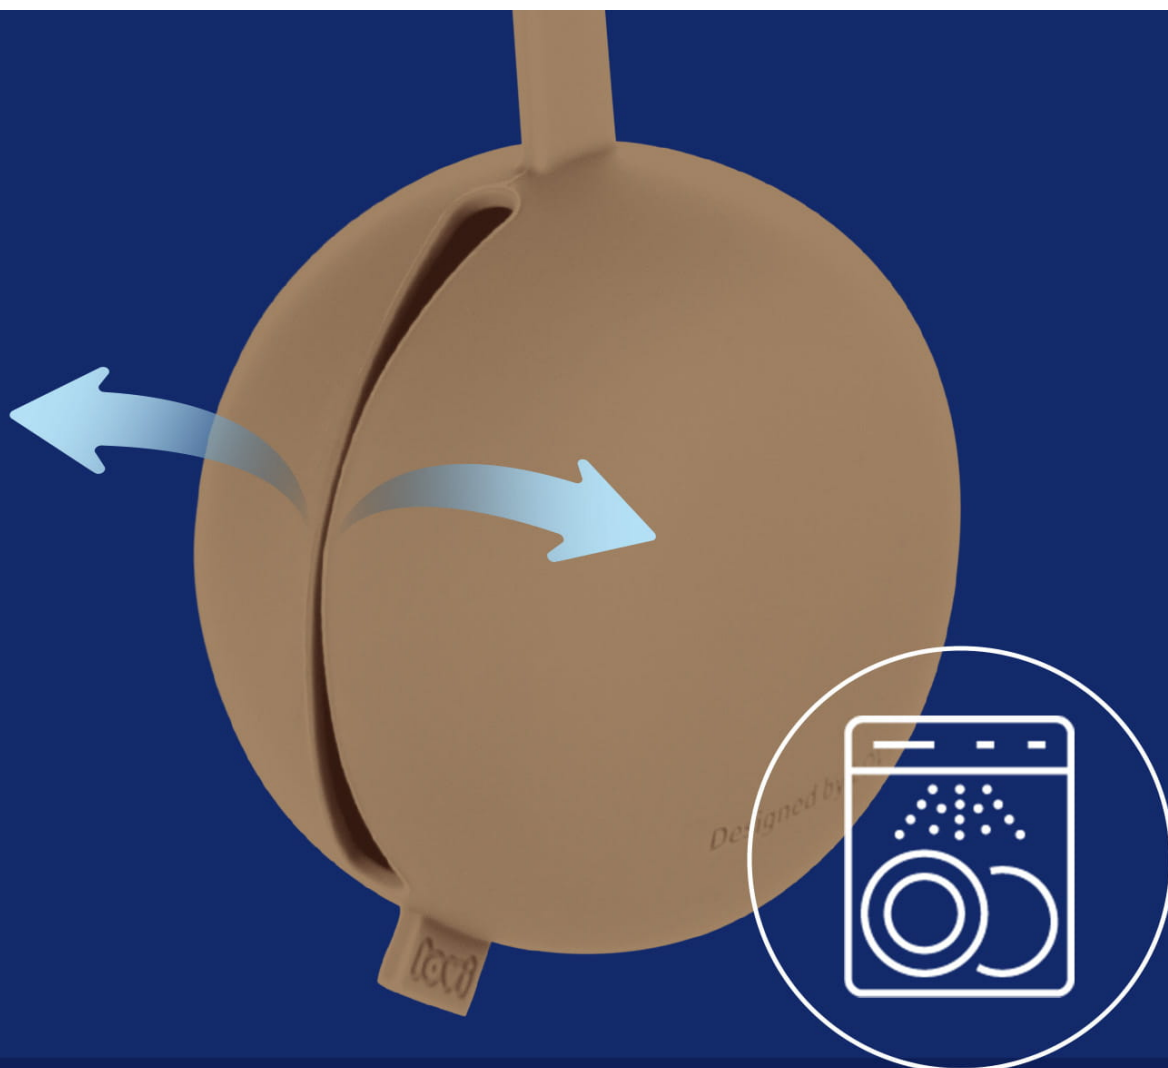

#### Jakie innowacyjne funkcje posiada silikonowe etui na smoczek LOVI?

Etui wyposażone jest w elastyczny uchwyt, który można łatwo zaczepić do torby czy wózka. Specjalnie zaprojektowany otwór z boku umożliwia wygodne wkładanie i wyjmowanie smoczka, bez konieczności odczepiania etui. **Silikonowe etui posiada antystatyczną powłokę**, co czyni je bardziej odpornym na kurz i łatwym do utrzymania w czystości. Co więcej, etui można myć w zmywarce po wywinięciu na lewą stronę, co ułatwia jego codzienną pielęgnację.

## Wygodny dostęp do smoczka

– otwór z boku umożliwia wkładanie i wyjmowanie smoczka, bez konieczności odczepiania etui

## Łatwe do przymocowania

– wygodny uchwyt do zaczepienia do wózka lub torebki

## Wygodne mycie

– można myć w zmywarce, po wywinięciu na lewą stronę