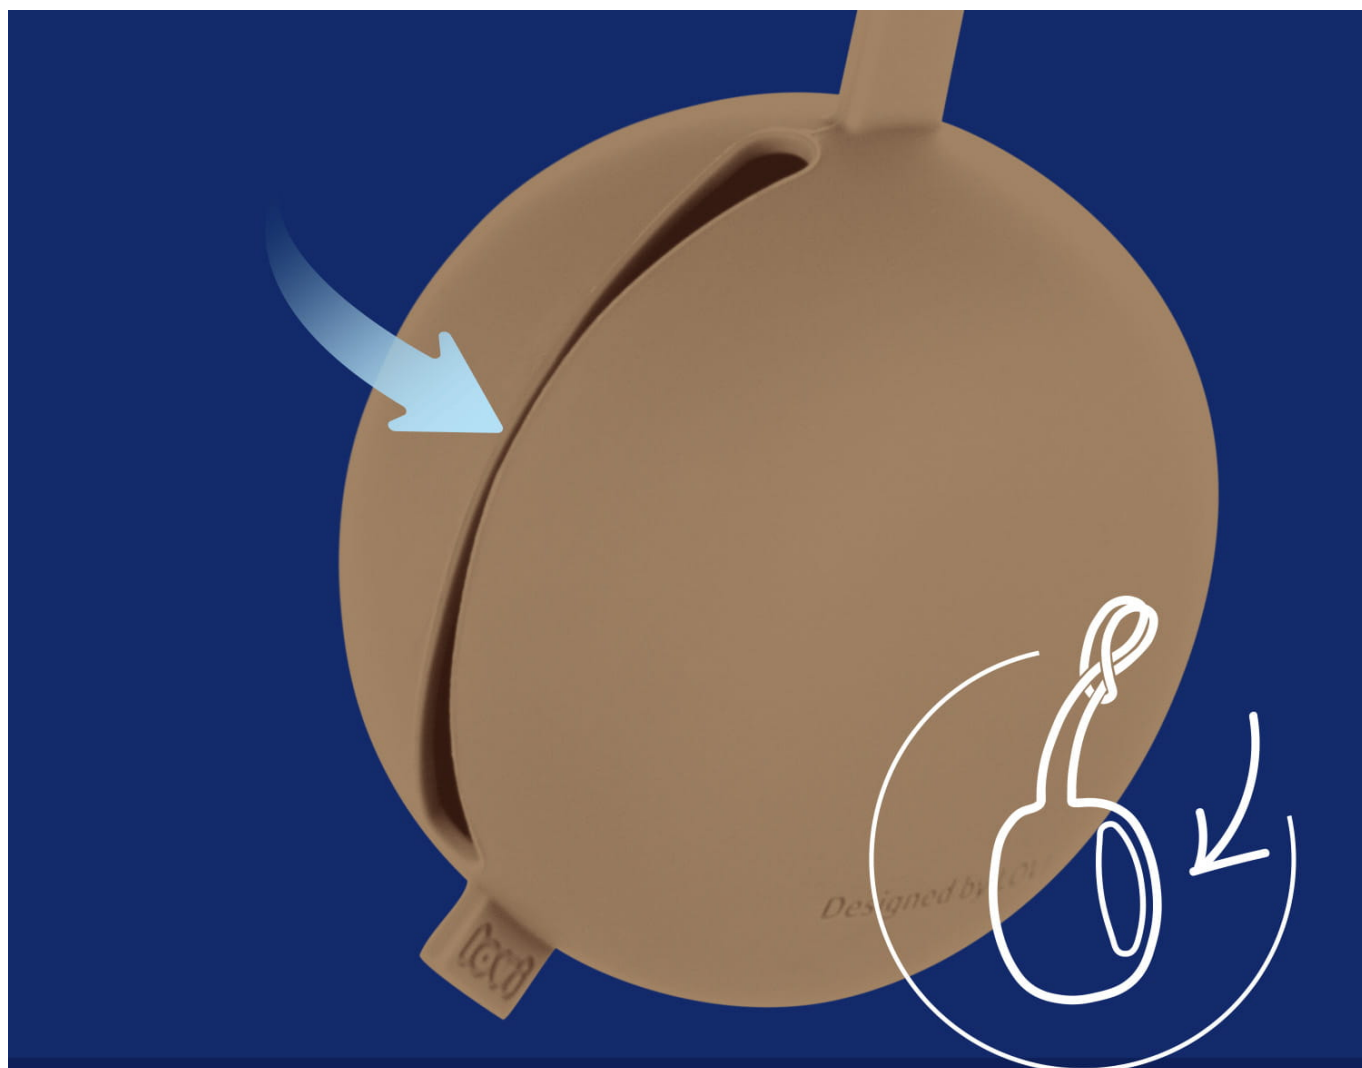

#### Jakie innowacyjne funkcje posiada silikonowe etui na smoczek LOVI?

Etui wyposażone jest w elastyczny uchwyt, który można łatwo zaczepić do torby czy wózka. Specjalnie zaprojektowany otwór z boku umożliwia wygodne wkładanie i wyjmowanie smoczka, bez konieczności odczepiania etui. **Silikonowe etui posiada antystatyczną powłokę**, co czyni je bardziej odpornym na kurz i łatwym do utrzymania w czystości. Co więcej, etui można myć w zmywarce po wywinięciu na lewą stronę, co ułatwia jego codzienną pielęgnację.

#### Styl i funkcjonalność w jednym - minimalistyczny design etui na smoczek LOVI

Minimalistyczny design silikonowego etui LOVI sprawia, że pasuje do każdej torebki. To nie tylko funkcjonalne, ale i stylowe akcesorium, które spełni oczekiwania najbardziej wymagających rodziców. **Niezbędne akcesorium dla Ciebie i Twojego dziecka**, które ułatwi codzienne życie i zapewni komfort zarówno w domu, jak i w podróży.

#### Najważniejsze cechy produktu:

- Chroni smoczek przed zgubieniem i zabrudzeniem
- Pomieści dwa smoczki
- Elastyczny uchwyt do łatwego mocowania
- Antystatyczna powłoka odporna na kurz
- Możliwość mycia w zmywarce

## Wygodny dostęp do smoczka

– otwór z boku umożliwia wkładanie i wyjmowanie smoczka, bez konieczności odczepiania etui