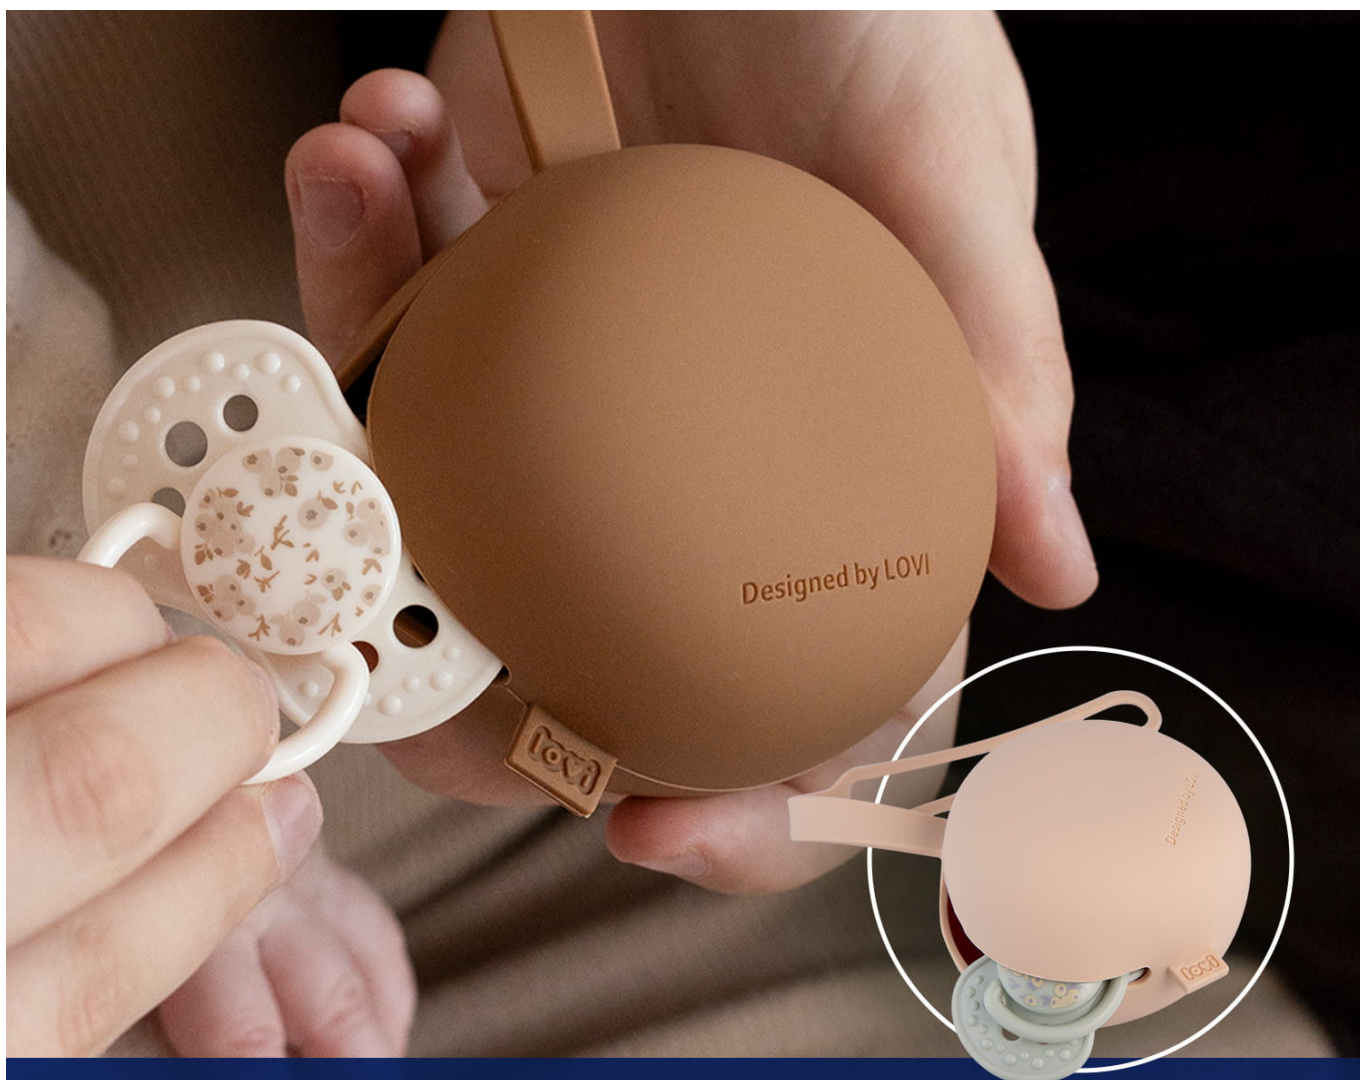

#### Silikonowe etui na smoczek LOVI - idealne rozwiązanie dla zapracowanych rodziców

Silikonowe etui na smoczek **LOVI** to doskonałe rozwiązanie, które **chroni smoczek przed zgubieniem i zabrudzeniem**. To nie tylko praktyczne akcesorium, ale także estetyczny dodatek, który sprawdzi się w domu, podczas podróży i na spacerze. Dzięki etui możesz być pewien, że smoczek Twojego dziecka zawsze pozostanie czysty i gotowy do użycia. Czy wiesz, że etui LOVI pomieści aż dwa smoczki, w tym również ten zapasowy?

#### Jakie innowacyjne funkcje posiada silikonowe etui na smoczek LOVI?

Etui wyposażone jest w elastyczny uchwyt, który można łatwo zaczepić do torby czy wózka. Specjalnie zaprojektowany otwór z boku umożliwia wygodne wkładanie i wyjmowanie smoczka, bez konieczności odczepiania etui. **Silikonowe etui posiada antystatyczną powłokę**, co czyni je bardziej odpornym na kurz i łatwym do utrzymania w czystości. Co więcej, etui można myć w zmywarce po wywinięciu na lewą stronę, co ułatwia jego codzienną pielęgnację.

#### Styl i funkcjonalność w jednym - minimalistyczny design etui na smoczek LOVI

Minimalistyczny design silikonowego etui LOVI sprawia, że pasuje do każdej torebki. To nie tylko funkcjonalne, ale i stylowe akcesorium, które spełni oczekiwania najbardziej wymagających rodziców. **Niezbędne akcesorium dla Ciebie i Twojego dziecka**, które ułatwi codzienne życie i zapewni komfort zarówno w domu, jak i w podróży.

#### Najważniejsze cechy produktu:

- Chroni smoczek przed zgubieniem i zabrudzeniem
- Pomieści dwa smoczki
- Elastyczny uchwyt do łatwego mocowania
- Antystatyczna powłoka odporna na kurz
- Możliwość mycia w zmywarce