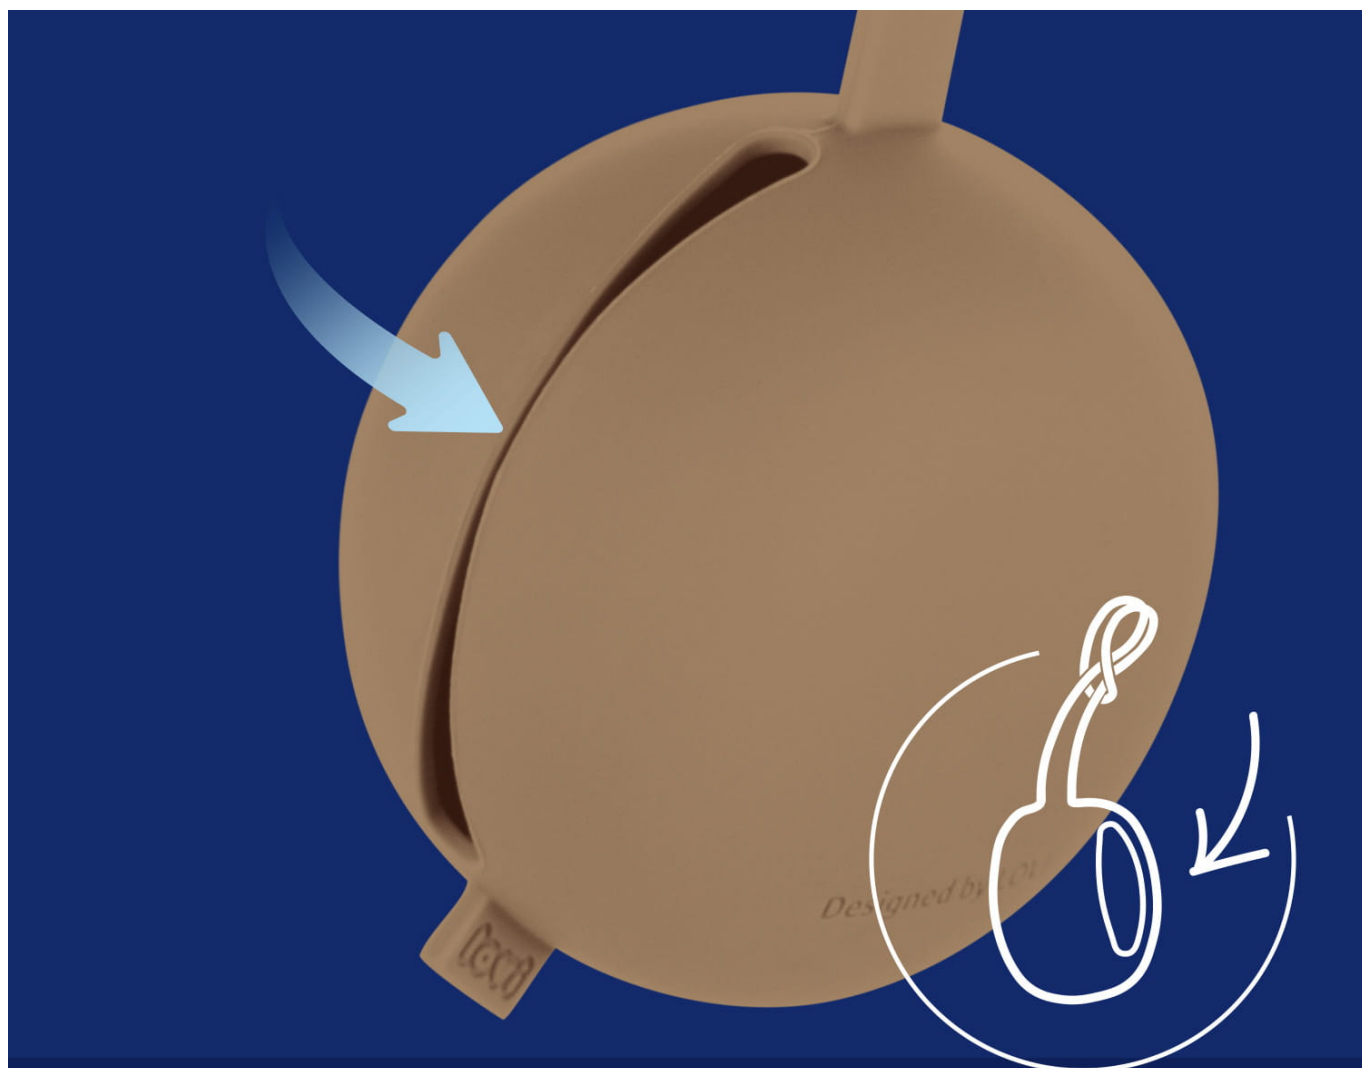

Jakie innowacyjne funkcje posiada silikonowe etui na smoczek LOVI?

Etui wyposażone jest w elastyczny uchwyt, który można łatwo zaczepić do torby czy wózka. Specjalnie zaprojektowany otwór z boku umożliwia wygodne wkładanie i wyjmowanie smoczka, bez konieczności odczepiania etui. **Silikonowe etui posiada antystatyczną powłokę**, co czyni je bardziej odpornym na kurz i łatwym do utrzymania w czystości. Co więcej, etui można myć w zmywarce po wywinięciu na lewą stronę, co ułatwia jego codzienną pielęgnację.

Styl i funkcjonalność w jednym - minimalistyczny design etui na smoczek LOVI

Minimalistyczny design silikonowego etui LOVI sprawia, że pasuje do każdej torebki. To nie tylko funkcjonalne, ale i stylowe akcesorium, które spełni oczekiwania najbardziej wymagających rodziców. **Niezbędne akcesorium dla Ciebie i Twojego dziecka**, które ułatwi codzienne życie i zapewni komfort zarówno w domu, jak i w podróży.

Najważniejsze cechy produktu:

- Chroni smoczek przed zgubieniem i zabrudzeniem
- Pomieści dwa smoczki
- Elastyczny uchwyt do łatwego mocowania
- Antystatyczna powłoka odporna na kurz
- Możliwość mycia w zmywarce

Silikonowe etui na smoczek

– chroni smoczek przed zgubieniem i zabrudzeniem

Wygodny dostęp do smoczka

– otwór z boku umożliwia wkładanie i wyjmowanie smoczka, bez konieczności odczepiania etui

Łatwe do utrzymania w czystości