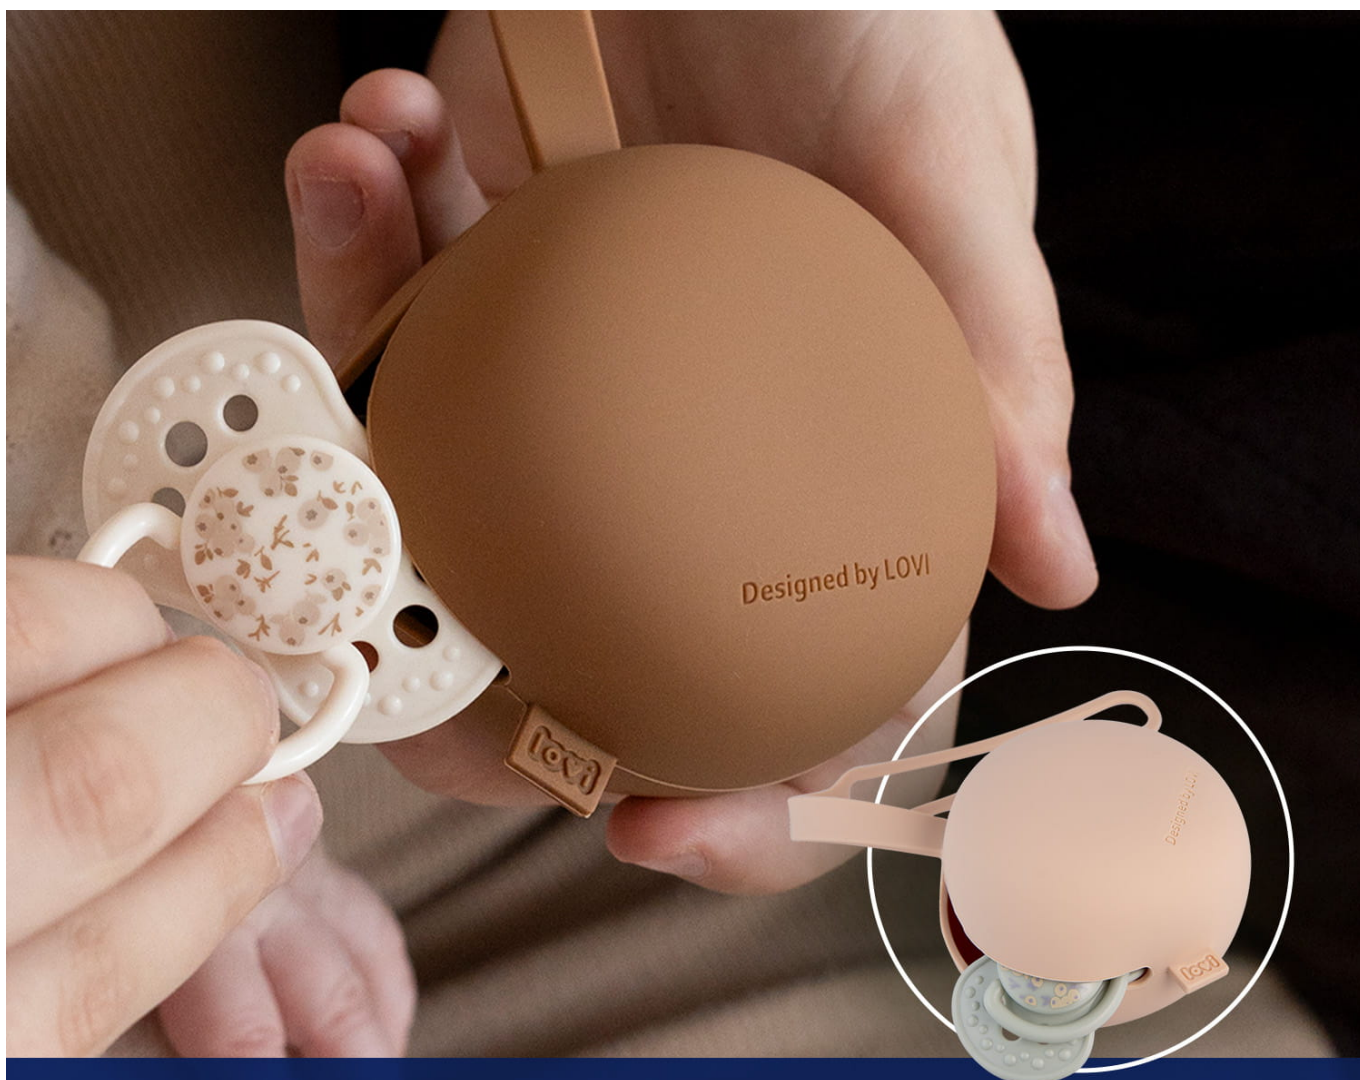

Silikonowe etui na smoczek **LOVI** to doskonałe rozwiązanie, które **chroni smoczek przed zgubieniem i zabrudzeniem**. To nie tylko praktyczne akcesorium, ale także estetyczny dodatek, który sprawdzi się w domu, podczas podróży i na spacerze. Dzięki etui możesz być pewien, że smoczek Twojego dziecka zawsze pozostanie czysty i gotowy do użycia. Czy wiesz, że etui LOVI pomieści aż dwa smoczki, w tym również ten zapasowy?

Jakie innowacyjne funkcje posiada silikonowe etui na smoczek LOVI?

Etui wyposażone jest w elastyczny uchwyt, który można łatwo zaczepić do torby czy wózka. Specjalnie zaprojektowany otwór z boku umożliwia wygodne wkładanie i wyjmowanie smoczka, bez konieczności odczepiania etui. **Silikonowe etui posiada antystatyczną powłokę**, co czyni je bardziej odpornym na kurz i łatwym do utrzymania w czystości. Co więcej, etui można myć w zmywarce po wywinięciu na lewą stronę, co ułatwia jego codzienną pielęgnację.

Styl i funkcjonalność w jednym - minimalistyczny design etui na smoczek LOVI

Minimalistyczny design silikonowego etui LOVI sprawia, że pasuje do każdej torebki. To nie tylko funkcjonalne, ale i stylowe akcesorium, które spełni oczekiwania najbardziej wymagających rodziców. **Niezbędne akcesorium dla Ciebie i Twojego dziecka**, które ułatwi codzienne życie i zapewni komfort zarówno w domu, jak i w podróży.

Najważniejsze cechy produktu:

- Chroni smoczek przed zgubieniem i zabrudzeniem
- Pomieści dwa smoczki
- Elastyczny uchwyt do łatwego mocowania
- Antystatyczna powłoka odporna na kurz
- Możliwość mycia w zmywarce