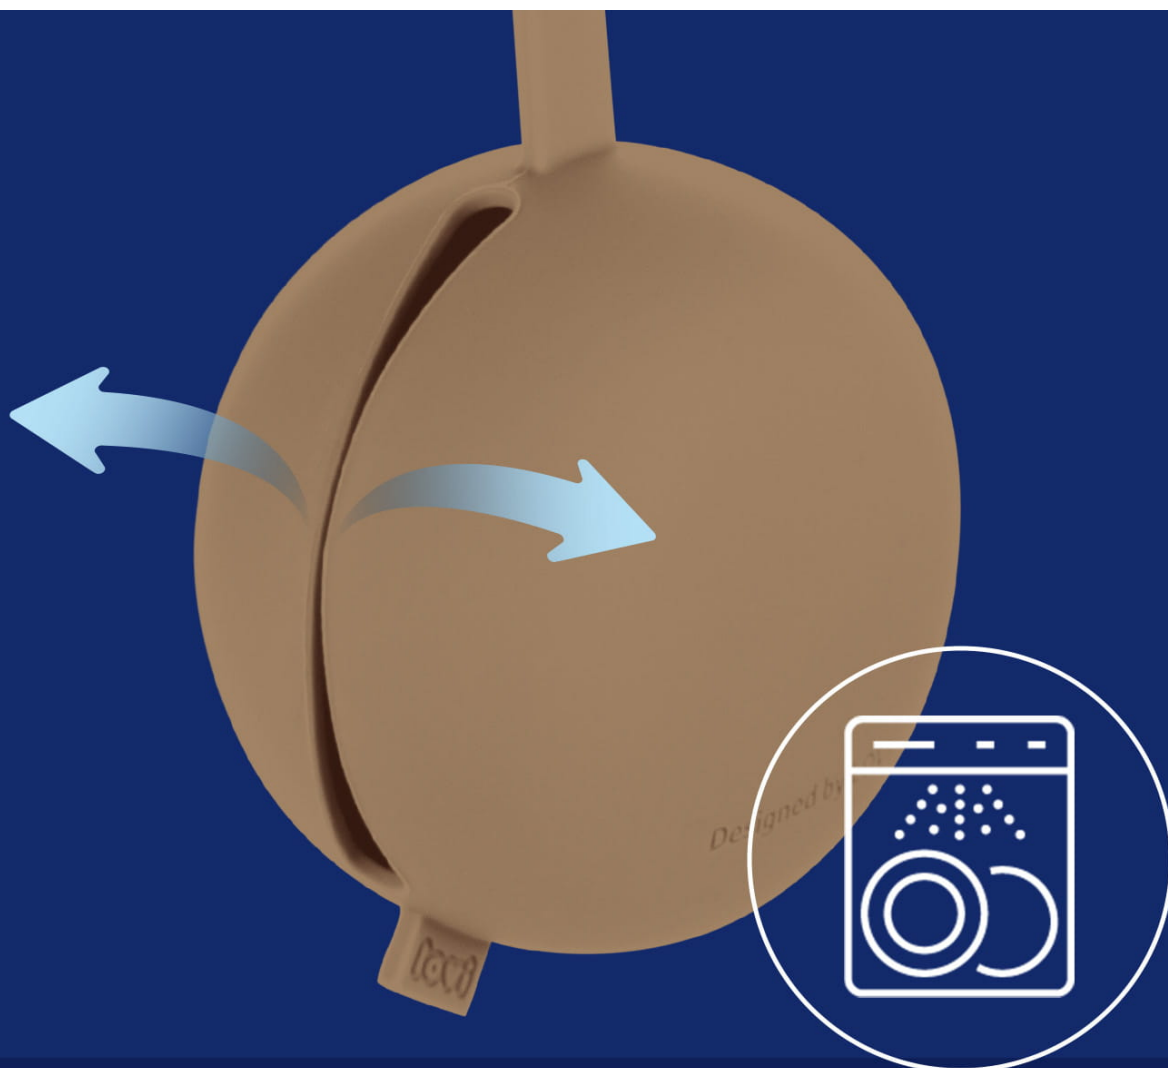

Jakie innowacyjne funkcje posiada silikonowe etui na smoczek LOVI?

Etui wyposażone jest w elastyczny uchwyt, który można łatwo zaczepić do torby czy wózka. Specjalnie zaprojektowany otwór z boku umożliwia wygodne wkładanie i wyjmowanie smoczka, bez konieczności odczepiania etui. **Silikonowe etui posiada antystatyczną powłokę**, co czyni je bardziej odpornym na kurz i łatwym do utrzymania w czystości. Co więcej, etui można myć w zmywarce po wywinięciu na lewą stronę, co ułatwia jego codzienną pielęgnację.

Silikonowe etui na smoczek

– chroni smoczek przed zgubieniem i zabrudzeniem

Wygodny dostęp do smoczka

– otwór z boku umożliwia wkładanie i wyjmowanie smoczka, bez konieczności odczepiania etui

Łatwe do utrzymania w czystości

– specjalna antystatyczna powłoka, bardziej odporna na kurz

Łatwe do przymocowania

– wygodny uchwyt do zaczepienia do wózka lub torebki

Pomieści dwa smoczki

– pojemne etui, idealne na dwa smoczki, również ten zapasowy

Wygodne mycie

– można myć w zmywarce, po wywinięciu na lewą stronę