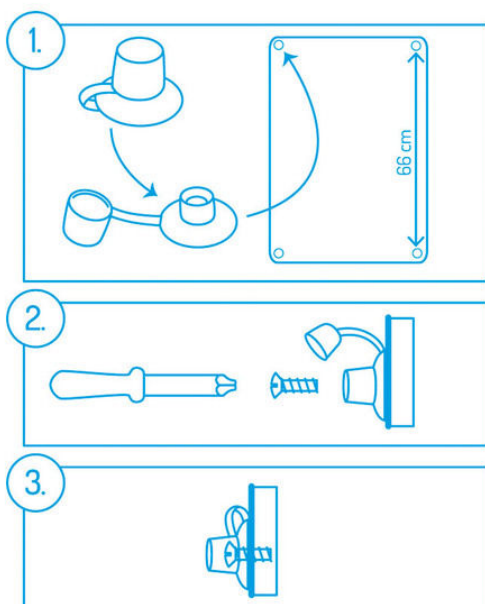

Produkt ten kupisz w tej samej cenie bez kosztów dostawy w naszych sklepach w Warszawie na ul. Grochowskiej 178 i 180 róg ul. Garwolińskiej.