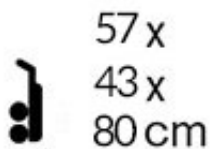

zachować ciepło w chłodniejsze dni. Culla Grande wyposażona została w **regulację zagłówka** dzięki czemu idealnie dopasowuje się do potrzeb niemowlęcia zapewniając najbardziej optymalną pozycję. Dodatkowym atutem gondolki jest możliwość przewożenia dziecka w samochodzie dzięki zestawowi pasów Kit Auto (sprzedawany osobno) oraz możliwość wykorzystania jej jako **łóżeczka turystycznego** w domu dzięki stojakowi Home Stand (sprzedawany osobno).

VELOCE TC