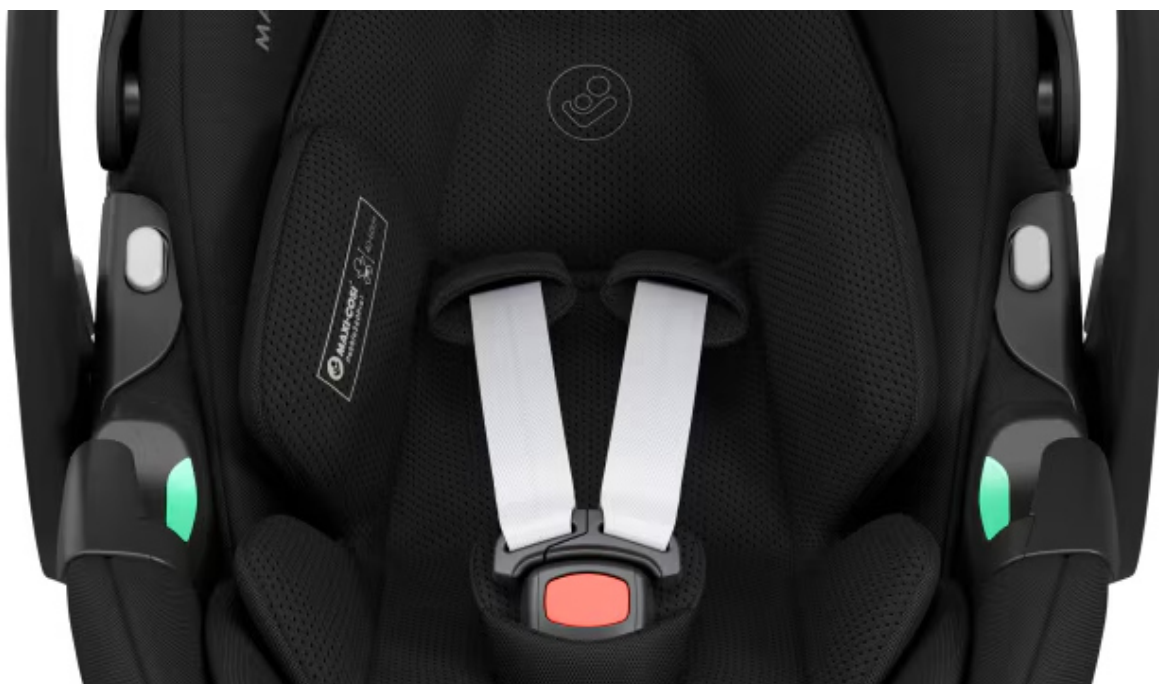

Z fotelikiem samochodowym Maxi Cosi Pebble 360 PRO 2 podróże z dzieckiem są nie tylko bezpieczne, ale też o wiele prostsze.

Najważniejsze cechy fotelika Maxi Cosi Pebble 360 Pro 2:

- Innowacyjny fotelik samochodowy dla dzieci od 1. dnia życia;
- zgodność z normą i-Size;
- zakres wzrostu: 40-87 cm;
- fotelik odchylany w 3 pozycjach, w tym do pozycji leżącej;
- w połączeniu z bazą FamilyFix 360 PRO (dostępnej oddzielnie) fotelik Pebble 360 PRO 2 jest obrotowy i wysuwa się poza obrys samochodu dzięki obecnej w bazie technologii FlexiSpin i SlideTech;
- pozycja leżąca w samochodzie i na stelażu wózka;
- regulowany zagłówek;
- uprząż Easy-In;
- system ochrony bocznej G-Cell;
- panele Clima Flow;
- możliwość utworzenia systemu od narodzin do 4 lat, w zestawie z bazą FamilyFix 360 Pro i fotelikiem Maxi Cosi Pearl 360 Pro;
- certyfikat TUV i atest AGR.

W ZESTAWIE

- fotelik samochodowy;
- wkładka redukcyjna;
- daszek przeciwsłoneczny.

CECHY CHARAKTERYSTYCZNE

Innowacja w świecie fotelików

Fotelik samochodowy Maxi-Cosi Pebble 360 PRO 2 to prawdziwa innowacja w świecie rodzica. Dzięki temu, że Pebble 360 PRO 2 jest kompatybilny z bazą Family Fix 360 PRO, może działać w technologii Slide Tech, umożliwiającej przysunięcie fotelika do rodzica. Wygoda i ergonomia są w zasięgu ręki - dzięki wysuwanemu fotelikowi Pebble 360 PRO 2 wkładanie lub wyciąganie dziecka z fotelika już nie męczy.

Komfortowe siedzisko

Maxi Cosi Pebble 360 PRO 2 posiada komfortowe siedzisko z uprzężą Easy-Inn, dzięki której wyjątkowo łatwo będzie Ci posadzić maluszka. Dodatkowo, specjalnie dla mniejszych dzieci zaprojektowano wygodną wkładkę wypływającą, która zapewni dziecku większą ergonomię, swobodę ruchów, oraz bezpieczeństwo. Z wkładki możemy korzystać do momentu osiągnięcia przez dziecko 87 cm wzrostu..