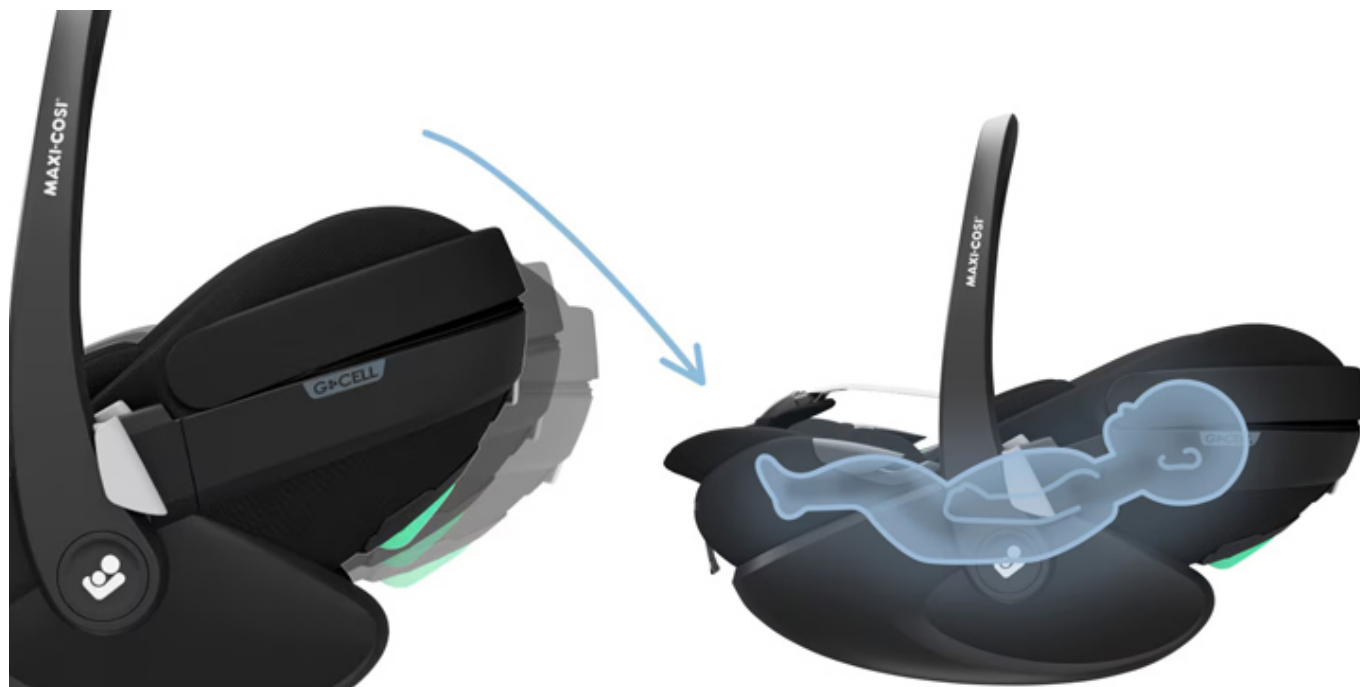

Z fotelikiem samochodowym Maxi Cosi Pebble 360 PRO 2 podróże z dzieckiem są nie tylko bezpieczne, ale też o wiele prostsze.

Najważniejsze cechy fotelika Maxi Cosi Pebble 360 Pro 2:

- Innowacyjny fotelik samochodowy dla dzieci od 1. dnia życia;
- zgodność z normą i-Size;
- zakres wzrostu: 40-87 cm;
- fotelik odchylany w 3 pozycjach, w tym do pozycji leżącej;
- w połączeniu z bazą FamilyFix 360 PRO (dostępnej oddzielnie) fotelik Pebble 360 PRO 2 jest obrotowy i wysuwa się poza obrys samochodu dzięki obecnej w bazie technologii FlexiSpin i SlideTech;
- pozycja leżąca w samochodzie i na stelażu wózka;
- regulowany zagłówek;
- uprząż Easy-In;
- system ochrony bocznej G-Cell;
- panele Clima Flow;
- możliwość utworzenia systemu od narodzin do 4 lat, w zestawie z bazą FamilyFix 360 Pro i fotelikiem Maxi Cosi Pearl 360 Pro;
- certyfikat TUV i atest AGR.

W ZESTAWIE

- fotelik samochodowy;
- wkładka redukcyjna;
- daszek przeciwsłoneczny.

CECHY CHARAKTERYSTYCZNE

Innowacja w świecie fotelików

Fotelik samochodowy Maxi-Cosi Pebble 360 PRO 2 to prawdziwa innowacja w świecie rodzica. Dzięki temu, że Pebble 360 PRO 2 jest kompatybilny z bazą Family Fix 360 PRO, może działać w technologii Slide Tech, umożliwiającej przysunięcie fotelika do rodzica. Wygoda i ergonomia są w zasięgu ręki - dzięki wysuwanemu fotelikowi Pebble 360 PRO 2 wkładanie lub wyciąganie dziecka z fotelika już nie męczy.

Komfortowe siedzisko

Maxi Cosi Pebble 360 PRO 2 posiada komfortowe siedzisko z uprzężą Easy-Inn, dzięki której wyjątkowo łatwo będzie Ci posadzić maluszka. Dodatkowo, specjalnie dla mniejszych dzieci zaprojektowano wygodną wkładkę wypływającą, która zapewni dziecku większą ergonomię, swobodę ruchów, oraz bezpieczeństwo. Z wkładki możemy korzystać do momentu osiągnięcia przez dziecko 87 cm wzrostu..