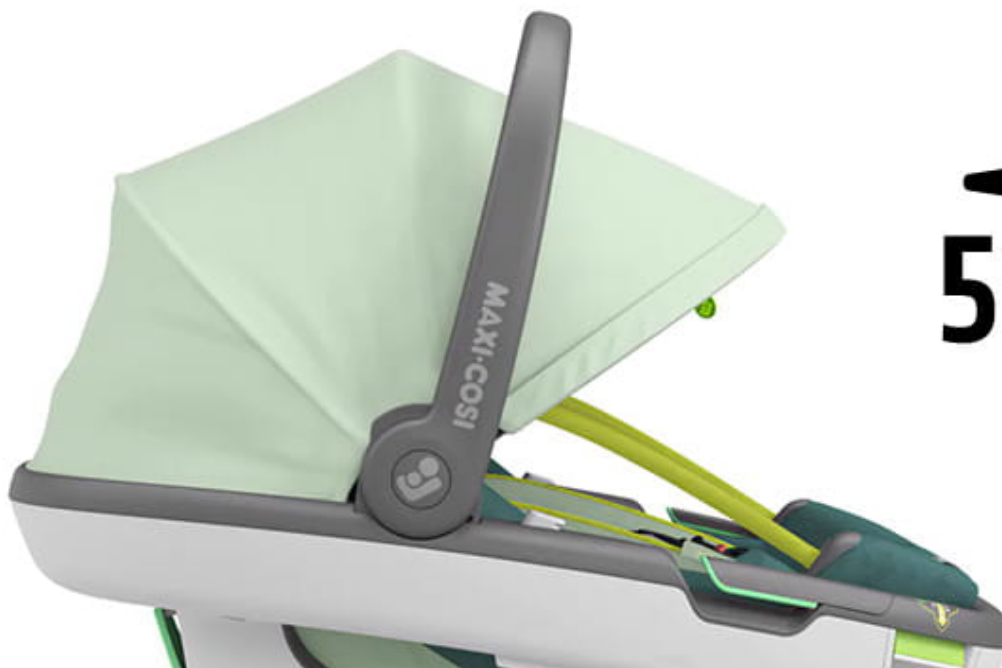

Cena	2 449,00 zł
Cena poprzednia	2 599,00 zł
Numer katalogowy	Autofotelik nosidełko 0-12 kg
Producent	MaxiCosi

Opis produktu

Maxi Cosi Coral 360 to fotelik o niesamowitej modułowej konstrukcji, dzięki której połączysz bezpieczną jazdę, z niezwykle wygodnym przenoszeniem dziecka. Samo nosidełko to jedyne 1,7 kg dodatkowego ciężaru oraz ogromna wygoda i bezpieczeństwo. Stabilne podparcie głowy, zapięcie w trzypunktową uprząż oraz amortyzacja wstrząsów, dzięki użyciu elastycznych materiałów, to tylko niektóre z zalet innowacyjnego produktu od Maxi Cosi. Umieszczenie fotelika na obrotowej bazie FamilyFix 360 to jeszcze większa wygoda. Ustaw siedzisko w Twoim kierunku, by bez niepotrzebnego schylania przygotować dziecko do podróży. Z Innowacyjnym produktem segmentu Premium od Maxi Cosi zyskasz wygodę, bezpieczeństwo i oszczędność czasu - rzeczy bezcenne podczas wymagającego okresu rodzicielstwa.

W zestawie:

- fotelik Coral 360,
- wkładka redukcyjna,
- baza FamilyFix 360

CECHY CHARAKTERYSTYCZNE

Modułowa budowa

Wyjątkowa konstrukcja Maxi Cosi Coral 360, pozwala na oddzielenie nosidła od skorupy fotelika, takie rozwiązanie to wyjątkowa lekkość i wygoda przenoszenia Twojego dziecka. Natomiast uzbrojenie nosidła w dodatkowy szkielet, pozwoli zredukować przykre konsekwencje ewentualnych kolizji podczas jazdy samochodem.

Możliwość obrotu

Żeby w pełni docenić zalety Maxi Cosi Coral 360, należy wpiąć fotelik do obrotowej bazy FamilyFix 360. Takie rozwiązanie to maksimum wygody podczas zabezpieczenia pasażera przed podróżą.

Lekkie nosidełko

Wyjątkowa propozycja od Maxi Cosi to nie tylko fotelik samochodowy, ale i ergonomiczne nosidełko. Użycie lekkich i wytrzymałych materiałów przekłada się na wyjątkową lekkość nosidełka. Niewielka waga pozwoli używać Coral 360 podczas spaceru, wyjścia do sklepu i innych codziennych aktywności.