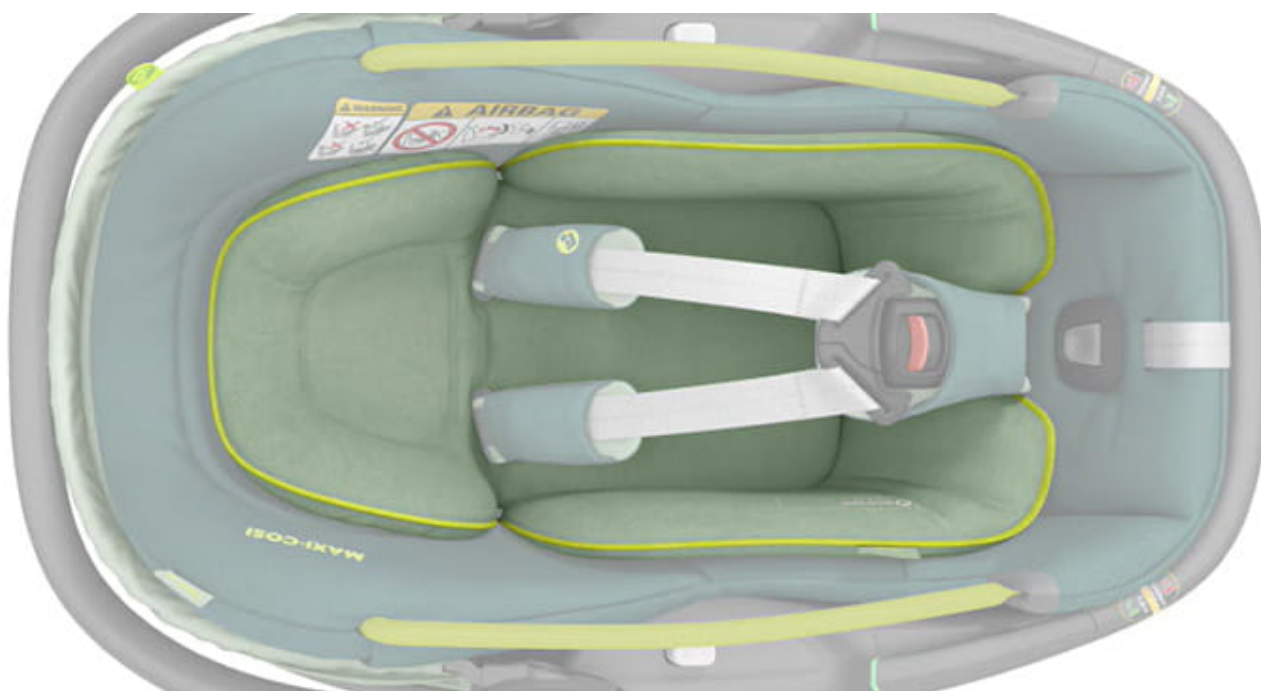

Możliwość obrotu

Żeby w pełni docenić zalety Maxi Cosi Coral 360, należy wpiąć fotelik do obrotowej bazy FamilyFix 360. Takie rozwiązanie to maksimum wygody podczas zabezpieczenia pasażera przed podróżą.

Zgodny z i-Size

Konstrukcja fotelika Coral 360 została zaprojektowana, tak by spełnić wszystkie wytyczne normy i-Size. Dlatego decydując się na zakup fotelika dla najmłodszych od Maxi Cosi możesz być pewny, że będzie od idealnie dopasowany do wzrostu Twojego dziecka.

Ergonomiczny uchwyt

Wyposażenie siedziska w niezależne, elastyczne uchwyty pozwala na wygodne przenoszenie dziecka.

System ochrony bocznej

Użycie elastycznych i wytrzymałych materiałów pozwala na zredukowanie siły zderzającej w stronę dziecka w trakcie groźnej kolizji bocznej.

Wkładka dla najmłodszych

Pierwsze miesiące życia wymagają szczególnej ochrony główki i szyi. Profilowana wkładka pozwoli zmienić wnętrze siedziska, tak by przystosować je dla najmłodszych użytkowników.