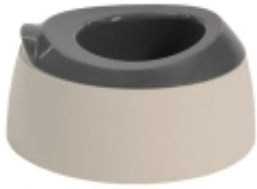

Link do produktu: <https://www.calineczka.pl/luma-babycare-nocnik-potty-kolor-cacao-sand-p-19797.html>

Luma Babycare nocnik Potty kolor Cacao Sand

Cena	36,00 zł
Numer katalogowy	Nocniczek
Producent	Luma Babycare

Opis produktu

Ergonomiczny nocnik marki Luma Babycare to wspaniałe rozwiązanie dla starszych dzieci, które wspomogą naukę samodzielności i przygotuje do korzystania z toalety. Produkt charakteryzuje wyjmowany wkład z uchwytem, który ułatwi utrzymanie w czystości. Wyprofilowane siedzisko zapewni komfort siedzenia.

Charakterystyka:

- uroczy nocnik składający się z dwóch części
- wspiera naukę samodzielności
- przeznaczony dla dzieci, które potrafią samodzielnie siedzieć
- wyprofilowane siedzisko dla właściwego komfortu siedzenia
- podniesiona przednia krawędź zapobiega rozpryskiwaniu
- zdejmowany wkład z uchwytem - łatwe czyszczenie
- prosty w obsłudze
- dwukolorowy
- maksymalna nośność: 25 kg
- produkt zalecany dla dzieci od 12 miesiąca życia.