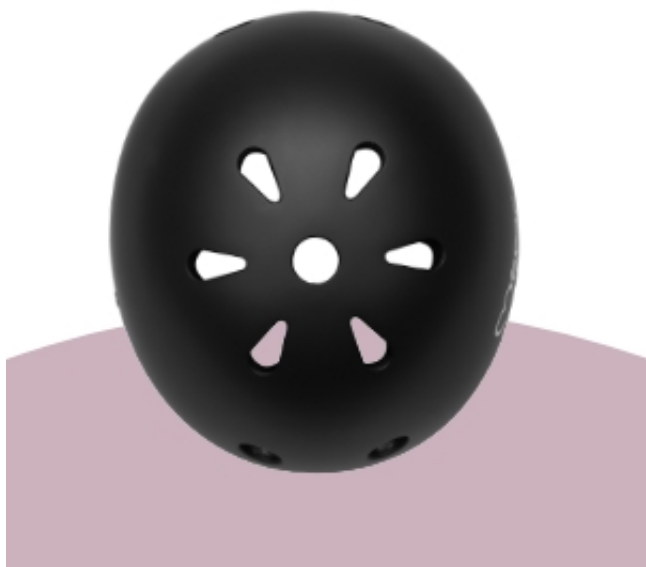

# MoMi MIMI

Kask rowerowy

Uwielbiacie spędzać czas aktywnie? Hulajnoga, rower to Wasz żywioł? Doskonale! Jest jednak coś o czym zawsze musicie pamiętać – kask!

To podstawa. MoMi MIMI jest idealny dla Twojego dziecka – lekki, posiada aż 11 otworów wentylacyjnych, a do tego mięciutkie wkładki wewnątrz. To wszystko sprawia, że kask MoMi MIMI nie tylko chroni głowę Twojego dziecka, ale jest też komfortowy w użytkowaniu.

Bezpieczeństwo dziecka to priorytet każdego Rodzica. MoMi pomaga Wam dbać o nie w trakcie wspólnych wycieczek rowerowych czy szaleństw na hulajnodze. Kask MoMi MIMI jest wytrzymały, lekki i wygodny. Idealny dla małego sportowca.

Kask jest lekki, co zapewnia dziecku komfort noszenia. MoMi MIMI posiada wysokiej jakości powłokę ABS i EPS, które zapewniają bezpieczeństwo podczas jazdy na rowerze czy hulajnodze.

MoMi MIMI posiada aż 11 otworów wentylacyjnych, które zapewniają odpowiednią cyrkulację powietrza i dają Ci pewność, że głowa Twojego dziecka nie poci się nadmiernie, nawet w upalne dni.

Kask MoMi MIMI po bokach posiada regulowane paski, dzięki czemu możesz dopasować go idealnie do rozmiaru głowy dziecka.

Kask MoMi MIMI jest bardzo lekki, dlatego Twoja Pocięcha z chęcią będzie go zakładać i bezpiecznie stawiać pierwsze kroki w nowych aktywnościach.