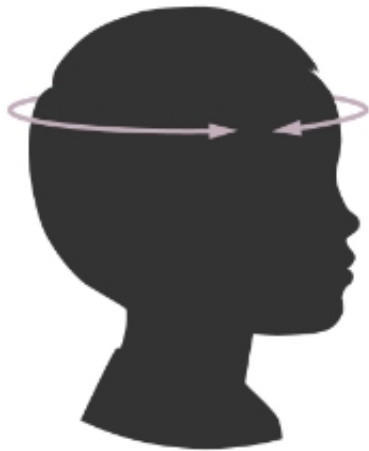

---

wymiary

47-58 cm

Marka Momi
Model MIMI
Wymiary 23 x 20,5 x 14 cm
Masa produktu 0,3 kg
Zakres regulacji od 47 do 58 cm

Cechy produktu:

- skorupa ABS cechująca się dużą twardością na zarysowania i uderzenia.
- wewnętrzna skorupa EPS o wysokiej odporności na uderzenia.
- piankowe wyściółki wewnątrz kasku zapewniają dodatkową ochronę i komfort.
- system regulacji obwodu głowy, od 47 do 58 cm.
- regulowane paski pod brodą.
- 11 otworów wentylacyjnych.
- zgodny z europejską normą EN1078