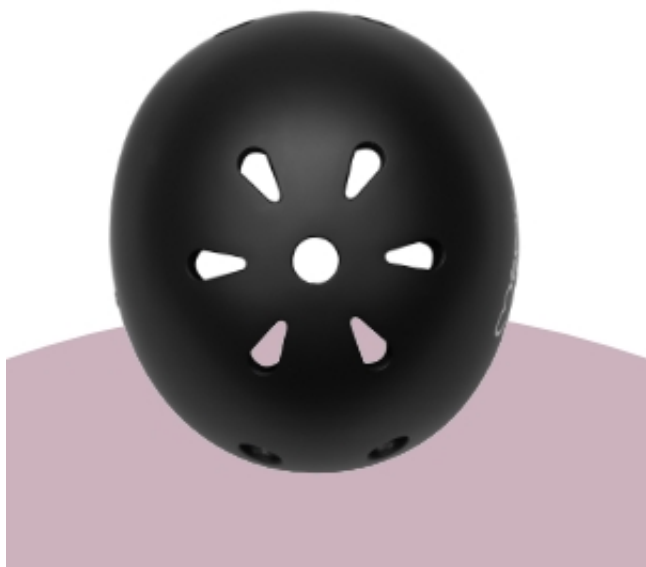

MoMi MIMI posiada aż 11 otworów wentylacyjnych, które zapewniają odpowiednią cyrkulację powietrza i dają Ci pewność, że głowa Twojego dziecka nie poci się nadmiernie, nawet w upalne dni.