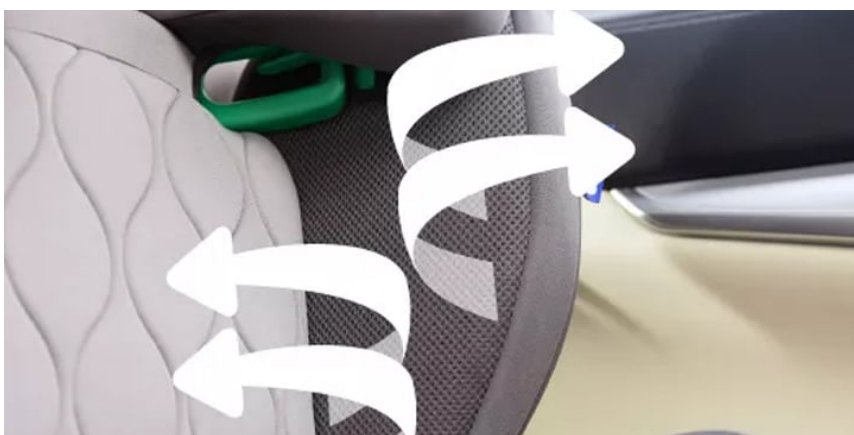

Miękkie, wentylowane siedzisko

Siedzisko fotelika Graco Affix i-Size jest nie tylko bezpieczne, ale też komfortowe. Miękkie tkaniny, którymi zostało wyścielone, jednocześnie wyróżniają się dobrą oddychalnością.