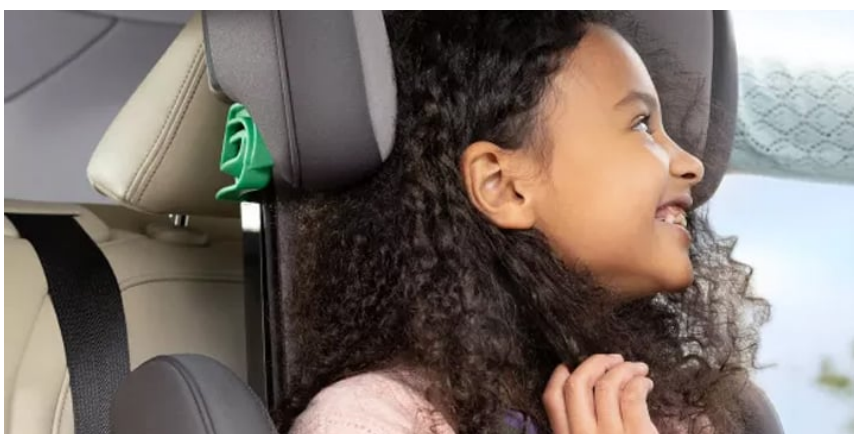

Regulowany zagłówek

Zagłówek fotelika reguluje się w 10 stopniach, dzięki czemu całe siedzisko staje się dłuższe - Graco Affix i-Size rośnie razem z dzieckiem. Co więcej, w tym modelu możemy zmienić ustawienie oparcia, w wielostopniowym zakresie.