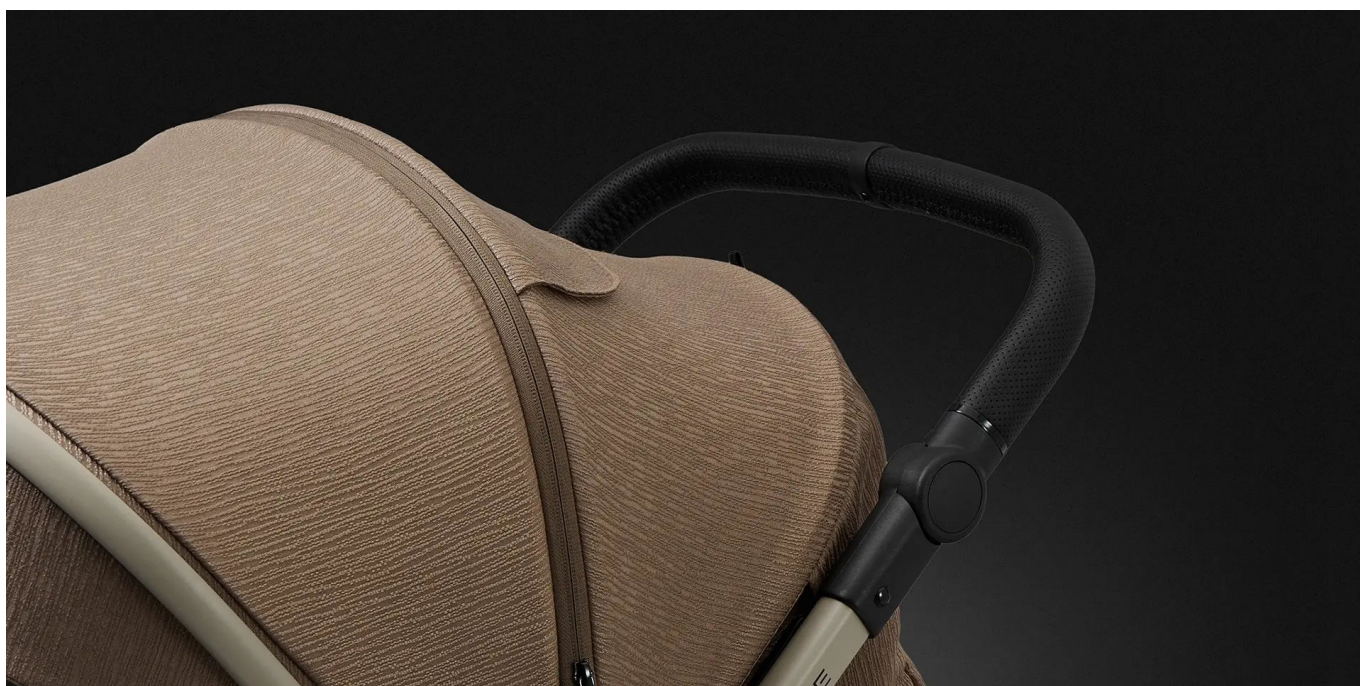

## Magnetyczna klamra

Magnetyczna klamra ułatwi szybkie i komfortowe zapięcie dziecka w każdej sytuacji. Klamra jest prosta i cicha w użyciu - nie wydaje dźwięków, które mogłyby obudzić dziecko.

## Pneumatyczne koła

Spacerówka z pneumatycznymi, łożyskowanymi kołami to nie tylko wygoda rodzica, ale i lepsze warunki dla dziecka - koła z powietrzem to spokojniejsza, płynna jazda, a więc sen i wypoczynek. Mniej wybojów, więcej spokoju - możesz odetchnąć.

### **Amortyzacja w każdych warunkach**

Regulowane zawieszenie pozwala dostosować amortyzację do każdego terenu – od miejskich chodników po leśne ścieżki, zapewniając dziecku płynną i wygodną jazdę

### **Regulowana rączka**

Obszyta miękką, perforowaną skórą rączka jest nie tylko elegancka, ale i funkcjonalna. Regulacja wysokości pozwala dopasować ją do wzrostu rodzica, zapewniając wygodę i komfort prowadzenia wózka podczas każdego spaceru.