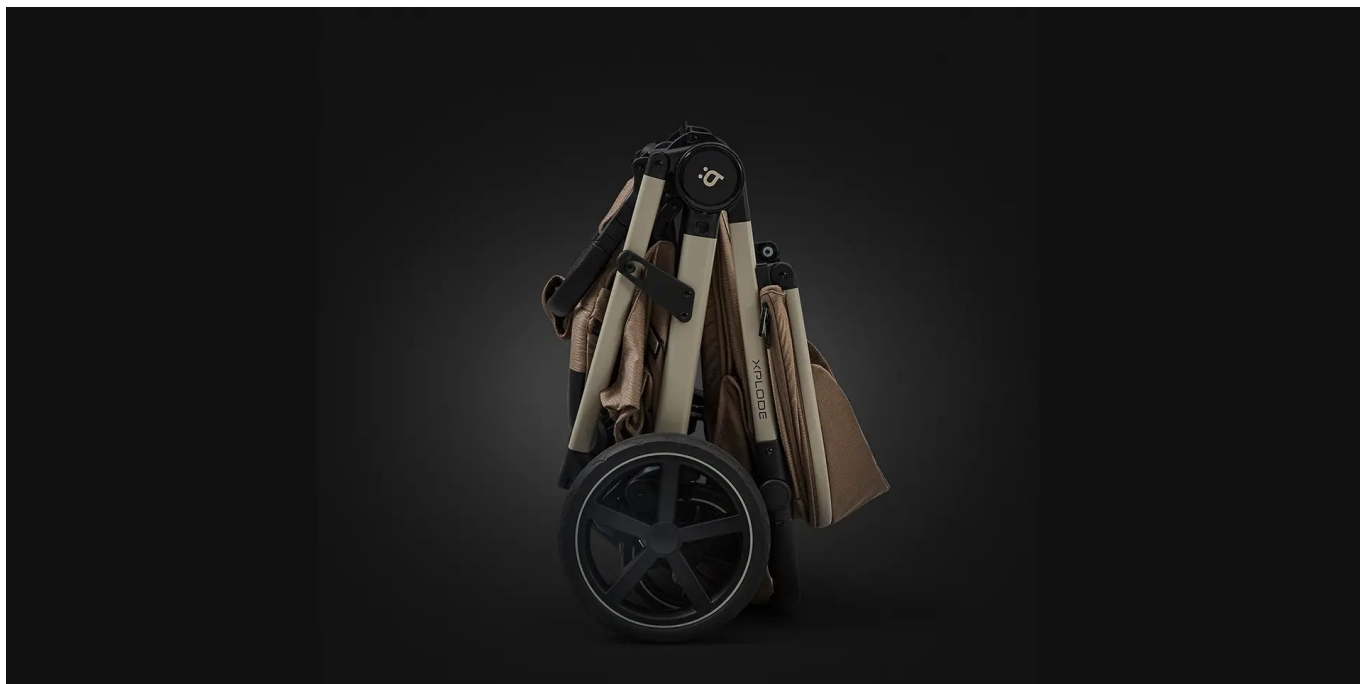

## Wózek spacerowy Xplode Mild

Wózek Xplode Mild to najnowsza odsłona kultowego modelu marki Future Design, stworzona z myślą o rodzicach ceniących elegancję i nowoczesny design.

Jego subtelny, beżowy stelaż w połączeniu z dopracowanymi detalami nadaje mu luksusowy charakter. Stylowy wygląd idzie w parze z funkcjonalnością - bezobsługowe, pneumatyczne koła z regulowanym zawieszeniem, przestronne siedzisko i multifunkcyjna budka z filtrem UV 50 zapewniają komfort i ochronę.

### **Niezwykła tkanina hydrofobowa**

To więcej niż wodoodporność – krople niemal odbijają się od pokrycia wózka, nie wsiąkając w tkaninę. To robi nie tylko wrażenie, ale i różnicę – żaden deszcz Was nie zatrzyma!

### **Regulowana rączka**

Obszyta miękką, perforowaną skórą rączka jest nie tylko elegancka, ale i funkcjonalna. Regulacja wysokości pozwala dopasować ją do wzrostu rodzica, zapewniając wygodę i komfort prowadzenia wózka podczas każdego spaceru.

### **Kompaktowy rozmiar**

Xplode Mild to duży i wygodny wózek, który zapewnia komfort podczas codziennych spacerów. Dzięki intuicyjnemu systemowi składania z łatwością zmienia się w kompaktową formę, ułatwiając przechowywanie i transport.