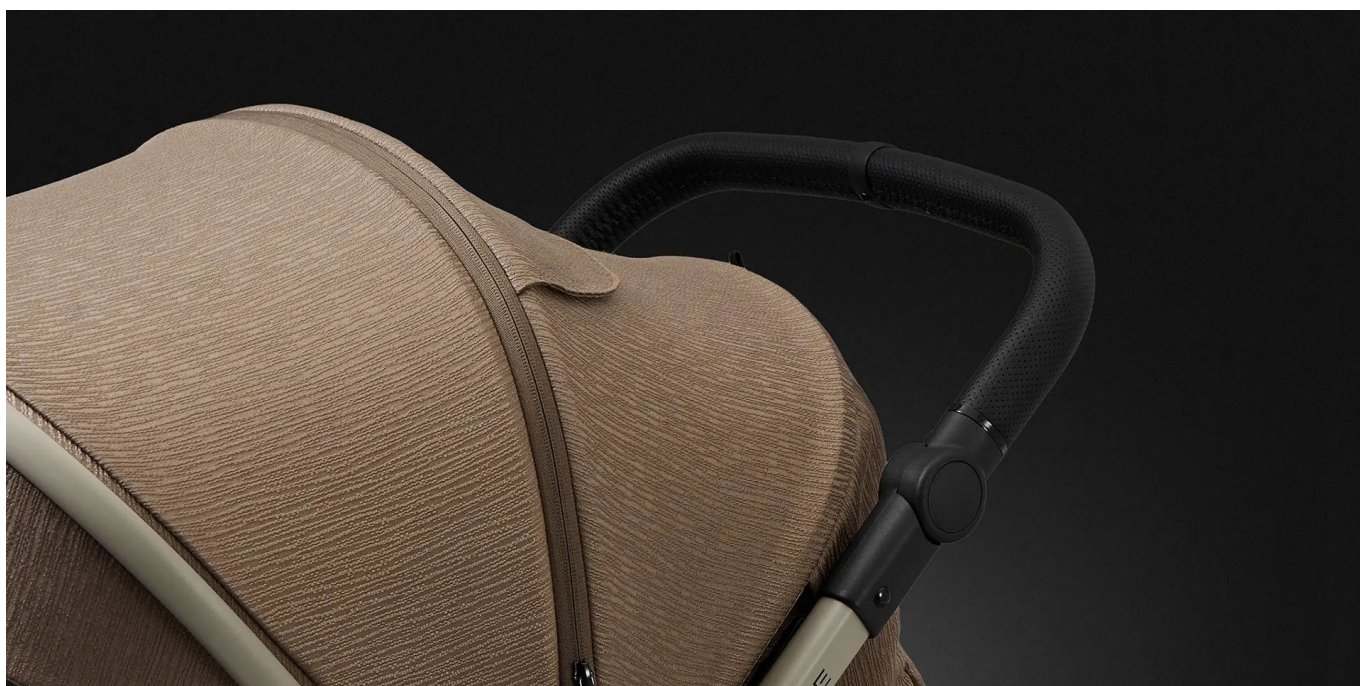

Magnetyczna klamra

Magnetyczna klamra ułatwi szybkie i komfortowe zapięcie dziecka w każdej sytuacji. Klamra jest prosta i cicha w użyciu - nie wydaje dźwięków, które mogłyby obudzić dziecko.

Pneumatyczne koła

Spacerówka z pneumatycznymi, łożyskowanymi kołami to nie tylko wygoda rodzica, ale i lepsze warunki dla dziecka - koła z powietrzem to spokojniejsza, płynna jazda, a więc sen i wypoczynek. Mniej wybojów, więcej spokoju - możesz odetchnąć.

Amortyzacja w każdych warunkach

Regulowane zawieszenie pozwala dostosować amortyzację do każdego terenu – od miejskich chodników po leśne ścieżki, zapewniając dziecku płynną i wygodną jazdę

Niezwykła tkanina hydrofobowa

To więcej niż wodoodporność – krople niemal odbijają się od pokrycia wózka, nie wsiąkając w tkaninę. To robi nie tylko wrażenie, ale i różnicę – żaden deszcz Was nie zatrzyma!

Regulowana rączka

Obszyta miękką, perforowaną skórą rączka jest nie tylko elegancka, ale i funkcjonalna. Regulacja wysokości pozwala dopasować ją do wzrostu rodzica, zapewniając wygodę i komfort prowadzenia wózka podczas każdego spaceru.