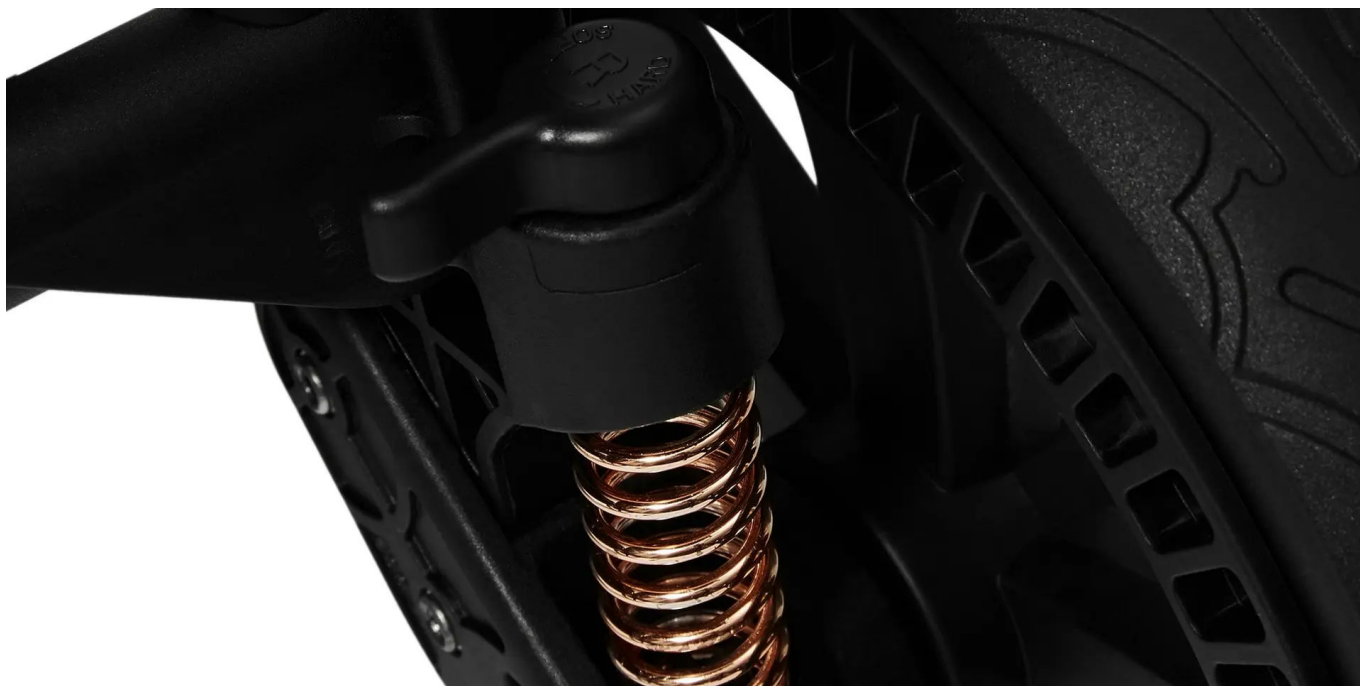

Niezwykła tkanina hydrofobowa

To więcej niż wodoodporność – krople niemal odbijają się od pokrycia wózka, nie wsiąkając w tkaninę. To robi nie tylko wrażenie, ale i różnicę – żaden deszcz Was nie zatrzyma!