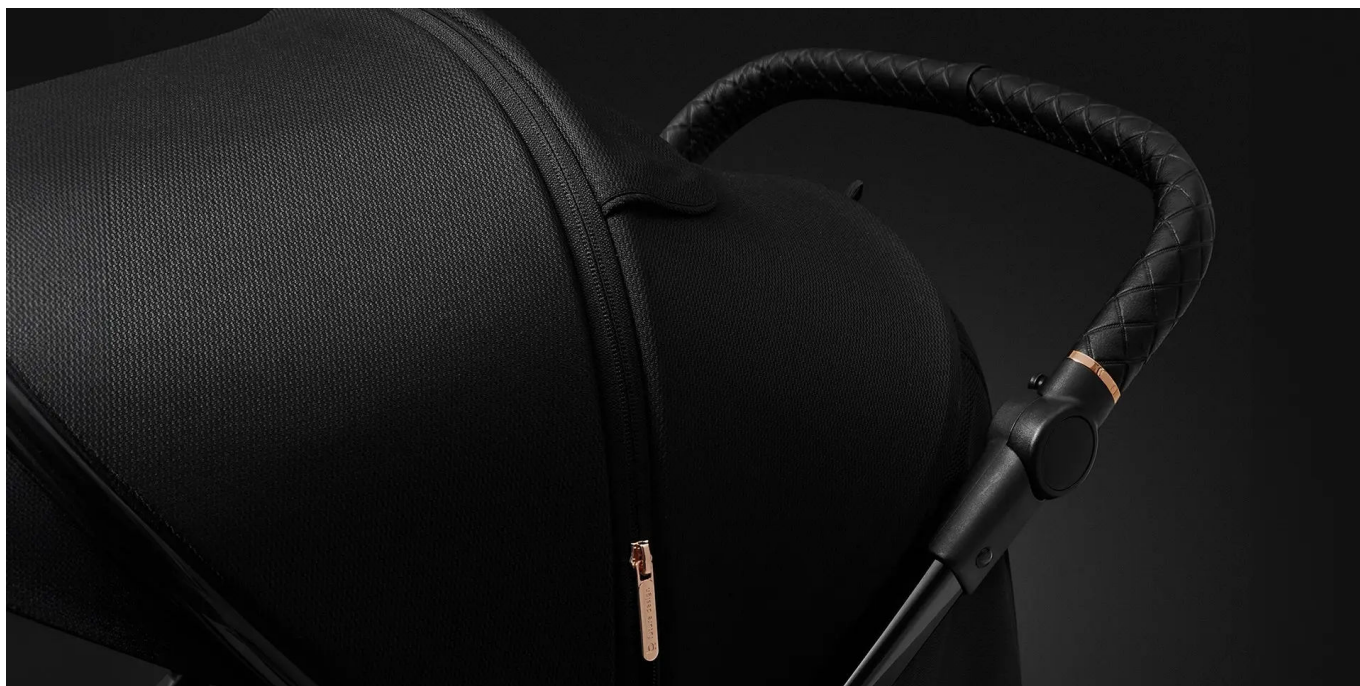

## Magnetyczna klamra

Magnetyczna klamra ułatwi szybkie i komfortowe zapięcie dziecka w każdej sytuacji. Klamra jest prosta i cicha w użyciu - nie wydaje dźwięków, które mogłyby obudzić dziecko.

### **Regulowana wysokość rączki**

Wykonana z przyjemnej w dotyku skóry, rączka posiada regulacje wysokości. Dzięki temu, można dostosować ją do wzrostu rodzica - a każdy spacer będzie czystą przyjemnością.