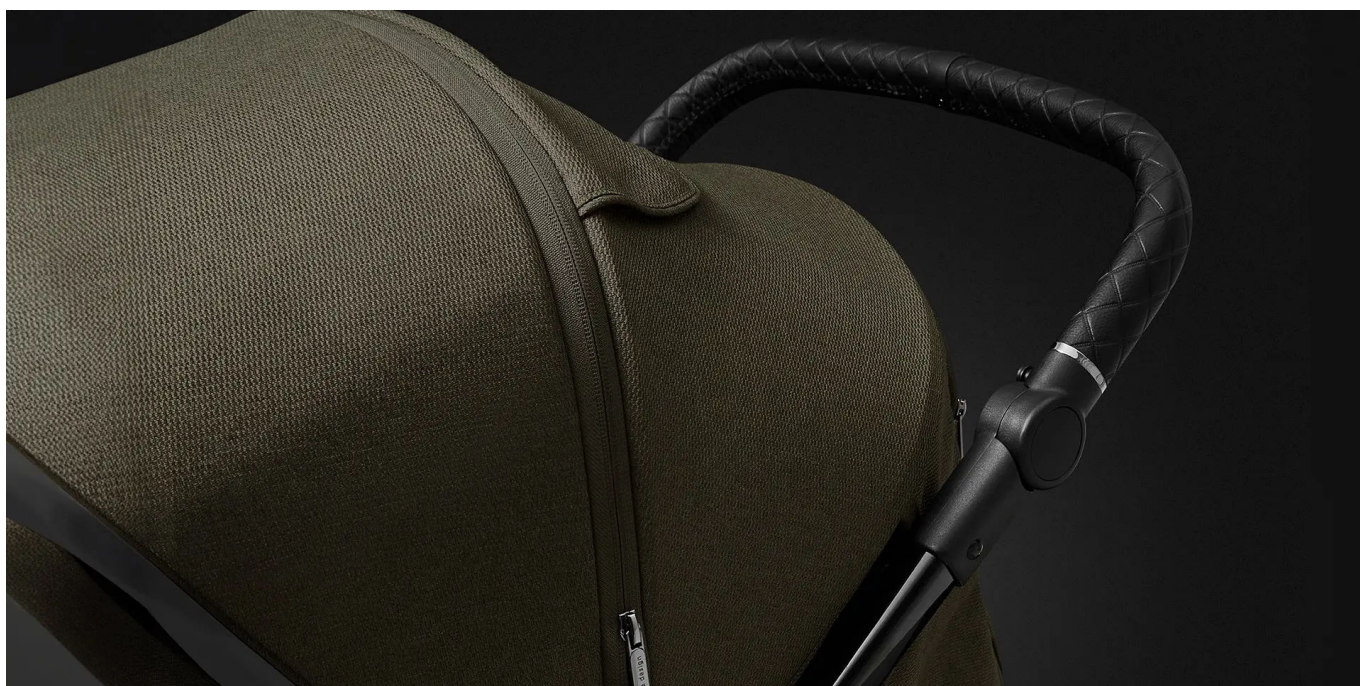

Magnetyczna klamra ułatwi szybkie i komfortowe zapięcie dziecka w każdej sytuacji. Klamra jest prosta i cicha w użyciu - nie wydaje dźwięków, które mogłyby obudzić dziecko.

Wielofunkcyjna budka

Wygodna ochrona przez światłem, wiatrem, śniegiem czy spojrzzeniami - w tej multibudce Twoje dziecko zawsze czuje się jak u mamy.

Regulowane amortyzatory

Tylko Future Design oferuje regulację twardości amortyzatorów w wózku spacerowym. Chodnik, trawnik, plaża - wszędzie wygodnie!

Niezwykła tkanina hydrofobowa

To więcej niż wodoodporność - krople niemal odbijają się od pokrycia wózka, nie wsiąkając w tkaninę. To robi nie tylko wrażenie, ale i różnicę - żaden deszcz Was nie zatrzyma!

Regulowana wysokość rączki

Wykonana z przyjemnej w dotyku skóry, rączka posiada regulację wysokości. Dzięki temu, można dostosować ją do wzrostu rodzica - a każdy spacer będzie czystą przyjemnością.

Składanie jednym ruchem

Xplode Chrome będąc dużym, komfortowym wózkiem w trakcie użytkowania, wyposażony jest w intuicyjny system łatwego składania, dzięki czemu osiąga kompaktowy rozmiar po złożeniu.

Filtr ochronny UV50

Słońce jest wielkie, a dziecko malutkie – dlatego w naszym wózku może dostać szczelną osłonę z filtrem przeciwsłonecznym UV – w sam raz na lato i na lata bezpiecznej eksploatacji.