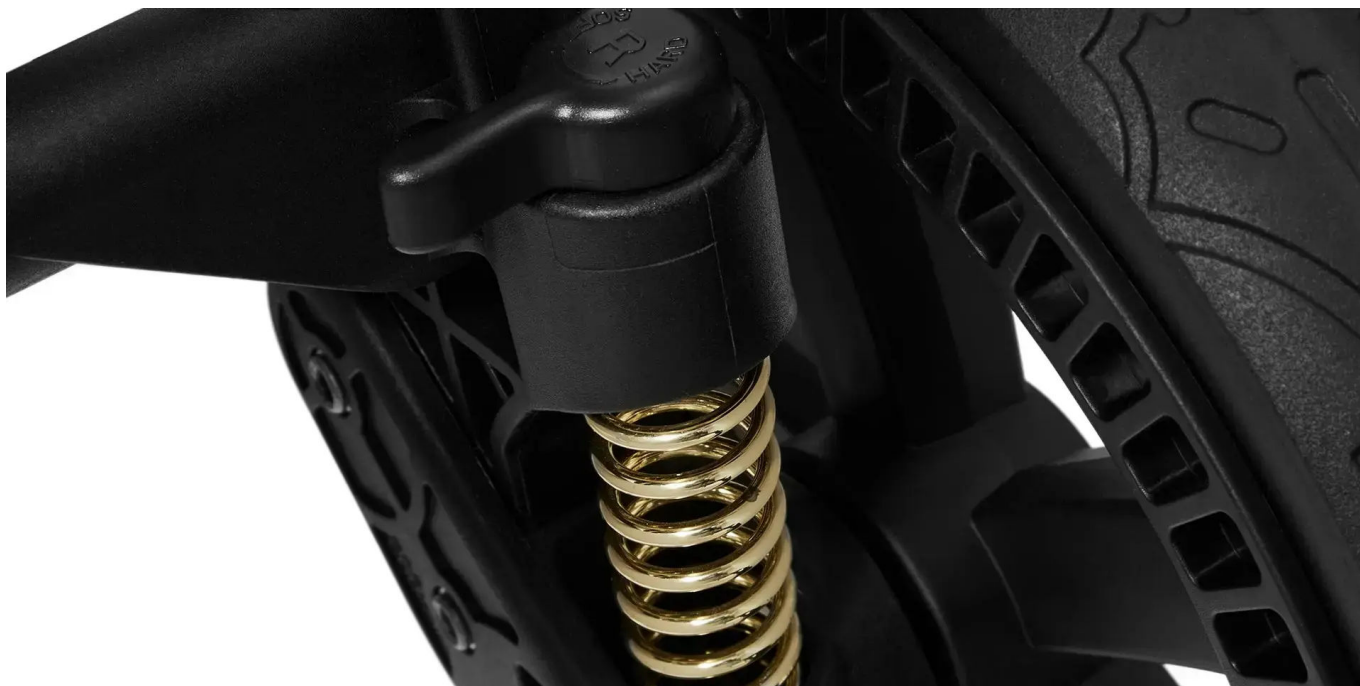

Niezwykła tkanina hydrofobowa

To więcej niż wodoodporność - krople niemal odbijają się od pokrycia wózka, nie wsiąkając w tkaninę. To robi nie tylko wrażenie, ale i różnicę - żaden deszcz Was nie zatrzyma!