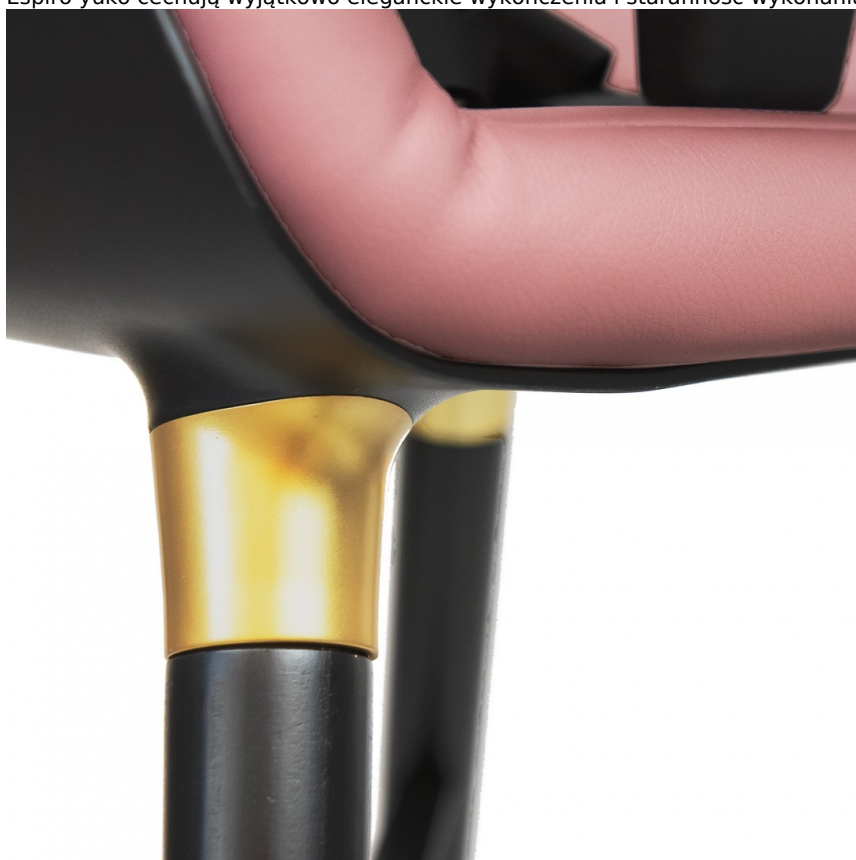

Funkcjonalnie i użytecznie: yuko to krzeselko do karmienia 2w1, które rośnie razem z dzieckiem. Może być stosowane jako krzeselko wysokie w pierwszych miesiącach używania, następnie jako krzeselko niskie, gdy dziecko podrośnie. Krzeselko posiada podwójną tacę, która jest łatwo demontowalna i tym samym prosta w utrzymaniu czystości.

espiro yuko

krzeselko 2w1

Espiro yuko cechują wyjątkowo eleganckie wykończenia i staranność wykonania.

Niepowtarzalna elegancja w stylistyce glamour. Wyjątkowe złote dodatki wprowadzają w każdym wnętrzu atmosferę luksusu i elegancji.

Siedzisko wykonane z miękkiej i eleganckiej ekoskóry jest wyjątkowo wygodne.

Espiro yuko to elegancja i funkcjonalność - podwójna taca ułatwia utrzymanie krzeselka w nienaganej czystości.

Wysokiej klasy materiały: ekoskóra oraz tworzywo, także ułatwiają utrzymanie krzeselka w czystości.

Dodatkowy uchwyt do przenoszenia umożliwia codzienną mobilność nawet z dzieckiem na ręku.

5-punktowe, regulowane pasy bezpieczeństwa oraz klamra spinająca je są niezbędnymi elementami krzeselka w wersji wysokiej.