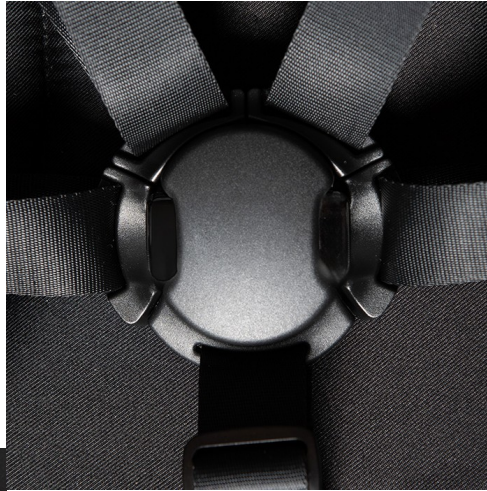

Dlaczego Twoje dziecko potrzebuje spacerówki espiro yoga?

Kiedy Twój maluszek podróżnie, z gondoli przesiądzie się na spacerówkę. Ma ona wygodne i duże siedzisko, które można ustawić w pozycji siedzącej, półsiedzącej i leżącej (na płasko). Maluszek w spacerówce espiro yoga może więc zarówno z ciekawością podziwiać świat podczas spacerów, jak i wygodnie drzemać.

Komfort podróżowania zapewnia także podnóżek z funkcją regulacji wysokości, którą można dostosować do wzrostu i preferencji malucha.

W spacerówce espiro yoga Twoje dziecko będzie czuć się doskonale i komfortowo siedzieć, między innymi za sprawą znajdującej się w niej miękkiej dwustronnej wkładce.

Budka spacerówki, podobnie jak gondola - ma podwójny system wentylacji. Ponadto jest obszerna - sięga do pałąka. Taka konstrukcja zapewnia ochronę przed warunkami atmosferycznymi.

Spacerówka espiro yoga zapewnia bezpieczeństwo podróżowania. Gwarantują to pięciopunktowe pasy bezpieczeństwa i solidna klamra służąca do ich zapinania - uniemożliwiają wysunięcie się maluszka z wózka. Natomiast poczwórny system amortyzacji chroni dzieci przed odczuwaniem nieprzyjemnych wstrząsów i drgań, które mogą przeszkadzać dziecku w czasie wypoczynku.

- Teleskopowa rączka umożliwia dostosowanie jej wysokości do wzrostu rodzica. Dzięki temu można przyjąć prawidłową i wygodną pozycję podczas prowadzenia wózka.
- Gondola espiro yoga składana na płasko. Zmieści się do bagażnika i nie zajmie w nim dużo miejsca – to wózek idealny także dla podróżujących rodziców.
- Kosz dostępny w dwóch wersjach – otwartej i zamkniętej. Jest pojemny, dlatego zmieszczą się w nim nawet większe zakupy.
- Hamulec stop&go. Jego płynne działanie pozwoli Ci błyskawicznie zatrzymać oraz unieruchomić koła wózka.