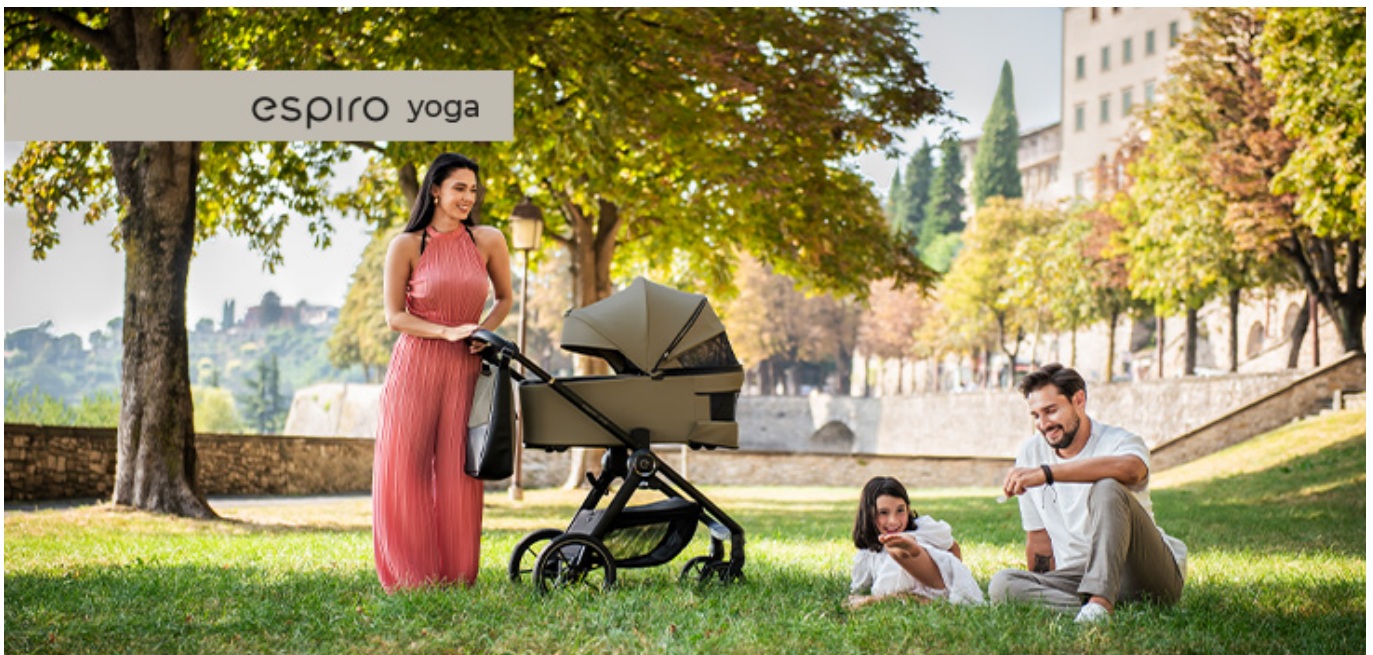

Cena	2 999,00 zł
Numer katalogowy	Gondola + spacerówka dla dziecka
Producent	Espiro

Opis produktu

espiro yoga - wózek 2w1

espiro yoga to model wózka premium dla noworodków, niemowląt i najmłodszych dzieci. Projektując go, inspirowano się potrzebami maluchów i rodziców. Ma on przestronną gondolę, wygodną spacerówkę, a za pomocą adapterów można błyskawicznie połączyć go z fotelikiem samochodowym. To funkcjonalny wózek, który będzie służył Tobie i dziecku podczas spacerów w pierwszych latach życia maluszka.

Stelaż espiro yoga wykonano z lekkiego aluminium, ważącego zaledwie 8 kg. Bez problemu złożysz go jedną ręką i przeniesiesz wygodnie na ramieniu za sprawą elastycznego paska przymocowanego do niego. Ułatwi Ci to jego transport oraz przechowywanie. Stelaż możesz składać również z siedziskiem spacerówki – nie musisz go wypinać, chcąc włożyć wózek do bagażnika.

Balans, równowaga i mindfulness - pojęcia te wydają się bardzo odległe, gdy zaczyna się swoją przygodę z rodzicielstwem. Tymczasem wózek espiro yoga został zaprojektowany w taki sposób, by pomóc rodzicom odzyskać harmonię i zadbać o to, co najważniejsze na początkowych etapach życia z dzieckiem: spokój i radość z chwytania każdej wspólnej chwili. Inspirowany jogą wózek to niezwykła propozycja, jakiej nie było dotąd na rynku. espiro yoga zatroszczy się o twoje dziecko i o Ciebie - pomoże w odzyskaniu harmonii i złapaniu oddechu.

Wyjątkowa gondola espiro yoga

Wózek espiro yoga pomoże Ci wyciszyć i uspokoić malucha w sposób całkowicie zgodny z naturą. W jego gondoli zastosowano system voice of nature - oparty na generatorze białego szumu. Dodatkowo system stabilizacji gondoli sprawia, że dziecko w mniejszym stopniu odczuwa drgania i wstrząsy. Będzie spokojnie spać, jeżeli zdarzy Ci się prowadzić wózek po nierównym podłożu.