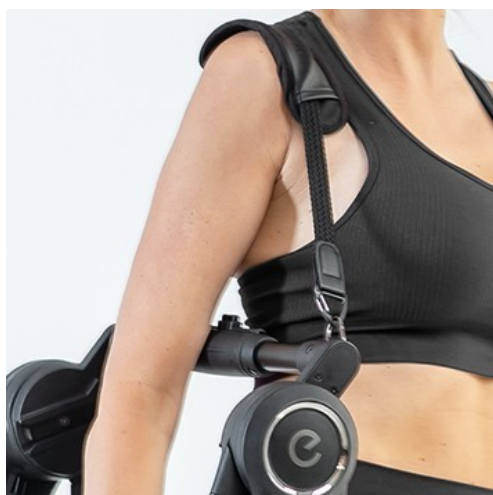

Cena	2 999,00 zł
Numer katalogowy	Gondola + spacerówka dla dziecka
Producent	Espiro

Opis produktu

espiro yoga - wózek 2w1

espiro yoga to model wózka premium dla noworodków, niemowląt i najmłodszych dzieci. Projektując go, inspirowano się potrzebami maluchów i rodziców. Ma on przestronną gondolę, wygodną spacerówkę, a za pomocą adapterów można błyskawicznie połączyć go z fotelikiem samochodowym. To funkcjonalny wózek, który będzie służył Tobie i dziecku podczas spacerów w pierwszych latach życia maluszka.

Stelaż espiro yoga wykonano z lekkiego aluminium, ważącego zaledwie 8 kg. Bez problemu złożysz go jedną ręką i przeniesiesz wygodnie na ramieniu za sprawą elastycznego paska przymocowanego do niego. Ułatwi Ci to jego transport oraz przechowywanie. Stelaż możesz składać również z siedziskiem spacerówki – nie musisz go wypinać, chcąc włożyć wózek do bagażnika.

Balans, równowaga i mindfulness - pojęcia te wydają się bardzo odległe, gdy zaczyna się swoją przygodę z rodzicielstwem. Tymczasem wózek espiro yoga został zaprojektowany w taki sposób, by pomóc rodzicom odzyskać harmonię i zadbać o to, co najważniejsze na początkowych etapach życia z dzieckiem: spokój i radość z chwytania każdej wspólnej chwili. Inspirowany jogą wózek to niezwykła propozycja, jakiej nie było dotąd na rynku. espiro yoga zatroszczy się o twoje dziecko i o Ciebie - pomoże w odzyskaniu harmonii i złapaniu oddechu.

Wyjątkowa gondola espiro yoga

Wózek espiro yoga pomoże Ci wyciszyć i uspokoić malucha w sposób całkowicie zgodny z naturą. W jego gondoli zastosowano system voice of nature - oparty na generatorze białego szumu. Dodatkowo system stabilizacji gondoli sprawia, że dziecko w mniejszym stopniu odczuwa drgania i wstrząsy. Będzie spokojnie spać, jeżeli zdarzy Ci się prowadzić wózek po nierównym podłożu.