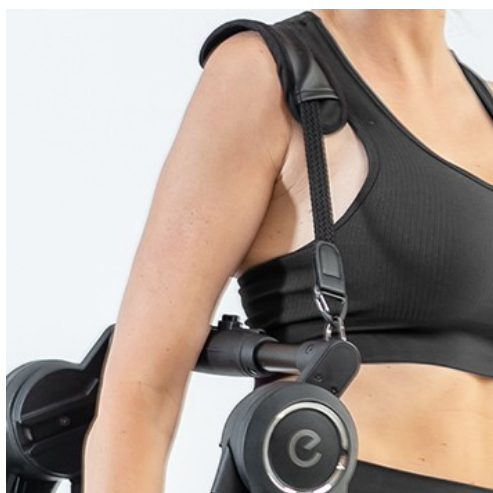

### Opis produktu

espiro yoga - wózek 2w1

espiro yoga to model wózka premium dla noworodków, niemowląt i najmłodszych dzieci. Projektując go, inspirowano się potrzebami maluchów i rodziców. Ma on przestronną gondolę, wygodną spacerówkę, a za pomocą adapterów można błyskawicznie połączyć go z fotelikiem samochodowym. To funkcjonalny wózek, który będzie służył Tobie i dziecku podczas spacerów w pierwszych latach życia maluszka.

Stelaż espiro yoga wykonano z lekkiego aluminium, ważącego zaledwie 8 kg. Bez problemu złożysz go jedną ręką i przeniesiesz wygodnie na ramieniu za sprawą elastycznego paska przymocowanego do niego. Ułatwi Ci to jego transport oraz przechowywanie. Stelaż możesz składać również z siedziskiem spacerówki – nie musisz go wypinać, chcąc włożyć wózek do bagażnika.

Balans, równowaga i mindfulness - pojęcia te wydają się bardzo odległe, gdy zaczyna się swoją przygodę z rodzicielstwem. Tymczasem wózek espiro yoga został zaprojektowany w taki sposób, by pomóc rodzicom odzyskać harmonię i zadbać o to, co najważniejsze na początkowych etapach życia z dzieckiem: spokój i radość z chwytania każdej wspólnej chwili. Inspirowany jogą wózek to niezwykła propozycja, jakiej nie było dotąd na rynku. espiro yoga zatroszczy się o twoje dziecko i o Ciebie - pomoże w odzyskaniu harmonii i złapaniu oddechu.

## Wyjątkowa gondola espiro yoga

Wózek espiro yoga pomoże Ci wyciszyć i uspokoić malucha w sposób całkowicie zgodny z naturą. W jego gondoli zastosowano system voice of nature - oparty na generatorze białego szumu. Dodatkowo system stabilizacji gondoli sprawia, że dziecko w mniejszym stopniu odczuwa drgania i wstrząsy. Będzie spokojnie spać, jeżeli zdarzy Ci się prowadzić wózek po nierównym podłożu.