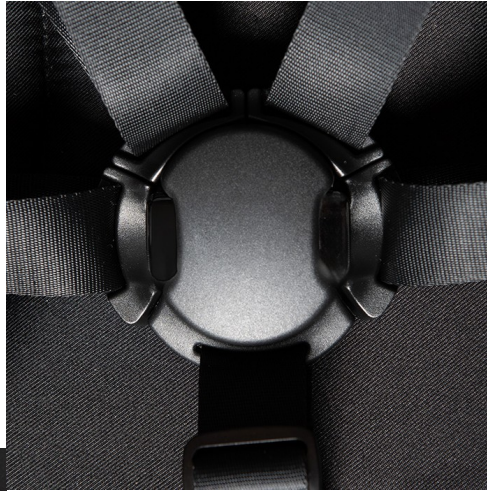

## Dlaczego Twoje dziecko potrzebuje spacerówki espiro yoga?

Kiedy Twój maluszek podróżnie, z gondoli przesiądzie się na spacerówkę. Ma ona wygodne i duże siedzisko, które można ustawić w pozycji siedzącej, półsiedzącej i leżącej (na płasko). Maluszek w spacerówce espiro yoga może więc zarówno z ciekawością podziwiać świat podczas spacerów, jak i wygodnie drzemać.

Komfort podróżowania zapewnia także podnóżek z funkcją regulacji wysokości, którą można dostosować do wzrostu i preferencji malucha.

W spacerówce espiro yoga Twoje dziecko będzie czuć się doskonale i komfortowo siedzieć, między innymi za sprawą znajdującej się w niej miękkiej dwustronnej wkładce.

Budka spacerówki, podobnie jak gondola - ma podwójny system wentylacji. Ponadto jest obszerna - sięga do pałąka. Taka konstrukcja zapewnia ochronę przed warunkami atmosferycznymi.

Spacerówka espiro yoga zapewnia bezpieczeństwo podróżowania. Gwarantują to pięciopunktowe pasy bezpieczeństwa i solidna klamra służąca do ich zapinania - uniemożliwiają wysunięcie się maluszka z wózka. Natomiast poczwórny system amortyzacji chroni dzieci przed odczuwaniem nieprzyjemnych wstrząsów i drgań, które mogą przeszkadzać dziecku w czasie wypoczynku.

- Teleskopowa rączka umożliwia dostosowanie jej wysokości do wzrostu rodzica. Dzięki temu można przyjąć prawidłową i wygodną pozycję podczas prowadzenia wózka.
- Gondola espiro yoga składana na płasko. Zmieści się do bagażnika i nie zajmie w nim dużo miejsca – to wózek idealny także dla podróżujących rodziców.
- Kosz dostępny w dwóch wersjach – otwartej i zamkniętej. Jest pojemny, dlatego zmieszczą się w nim nawet większe zakupy.
- Hamulec stop&go. Jego płynne działanie pozwoli Ci błyskawicznie zatrzymać oraz unieruchomić koła wózka.