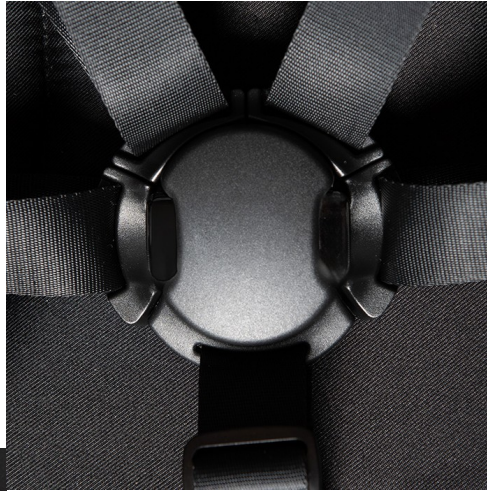

## Dlaczego Twoje dziecko potrzebuje spacerówki espiro yoga?

Kiedy Twój maluszek podróżnie, z gondoli przesiądzie się na spacerówkę. Ma ona wygodne i duże siedzisko, które można ustawić w pozycji siedzącej, półsiedzącej i leżącej (na płasko). Maluszek w spacerówce espiro yoga może więc zarówno z ciekawością podziwiać świat podczas spacerów, jak i wygodnie drzemać.

Komfort podróżowania zapewnia także podnóżek z funkcją regulacji wysokości, którą można dostosować do wzrostu i preferencji malucha.

W spacerówce espiro yoga Twoje dziecko będzie czuć się doskonale i komfortowo siedzieć, między innymi za sprawą znajdującej się w niej miękkiej dwustronnej wkładce.

Budka spacerówki, podobnie jak gondola - ma podwójny system wentylacji. Ponadto jest obszerna - sięga do pałąka. Taka konstrukcja zapewnia ochronę przed warunkami atmosferycznymi.

Spacerówka espiro yoga zapewnia bezpieczeństwo podróżowania. Gwarantują to pięciopunktowe pasy bezpieczeństwa i solidna klamra służąca do ich zapinania - uniemożliwiają wysunięcie się maluszka z wózka. Natomiast poczwórny system amortyzacji chroni dzieci przed odczuwaniem nieprzyjemnych wstrząsów i drgań, które mogą przeszkadzać dziecku w czasie wypoczynku.

- Teleskopowa łączka umożliwia dostosowanie jej wysokości do wzrostu rodzica. Dzięki temu można przyjąć prawidłową i wygodną pozycję podczas prowadzenia wózka.
- Gondola espiro yoga składana na płasko. Zmieści się do bagażnika i nie zajmie w nim dużo miejsca – to wózek idealny także dla podróżujących rodziców.
- Kosz dostępny w dwóch wersjach – otwartej i zamkniętej. Jest pojemny, dlatego zmieszczą się w nim nawet większe zakupy.
- Hamulec stop&go. Jego płynne działanie pozwoli Ci błyskawicznie zatrzymać oraz unieruchomić koła wózka.