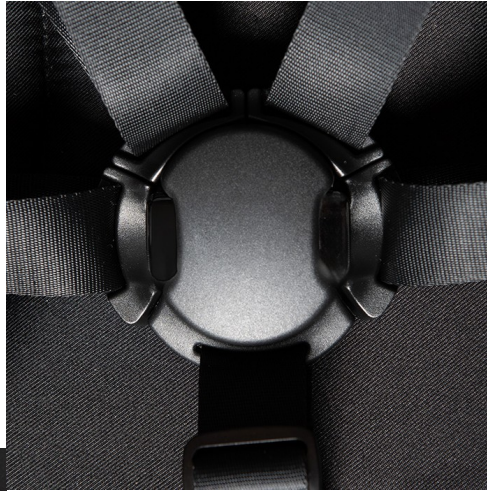

## Dlaczego Twoje dziecko potrzebuje spacerówki espiro yoga?

Kiedy Twój maluszek podróżnie, z gondoli przesiądzie się na spacerówkę. Ma ona wygodne i duże siedzisko, które można ustawić w pozycji siedzącej, półsiedzącej i leżącej (na płasko). Maluszek w spacerówce espiro yoga może więc zarówno z ciekawością podziwiać świat podczas spacerów, jak i wygodnie drzemać.

Komfort podróżowania zapewnia także podnózek z funkcją regulacji wysokości, którą można dostosować do wzrostu i preferencji malucha.

W spacerówce espiro yoga Twoje dziecko będzie czuć się doskonale i komfortowo siedzieć, między innymi za sprawą znajdującej się w niej miękkiej dwustronnej wkładce.

Budka spacerówki, podobnie jak gondola - ma podwójny system wentylacji. Ponadto jest obszerna - sięga do pałaka. Taka konstrukcja zapewnia ochronę przed warunkami atmosferycznymi.

Spacerówka espiro yoga zapewnia bezpieczeństwo podróżowania. Gwarantują to pięciopunktowe pasy bezpieczeństwa i solidna klamra służąca do ich zapinania - uniemożliwiają wysunięcie się maluszka z wózka. Natomiast poczwórny system amortyzacji chroni dzieci przed odczuwaniem nieprzyjemnych wstrząsów i drgań, które mogą przeszkadzać dziecku w czasie wypoczynku.

- Teleskopowa łączka umożliwia dostosowanie jej wysokości do wzrostu rodzica. Dzięki temu można przyjąć prawidłową i wygodną pozycję podczas prowadzenia wózka.
- Gondola espiro yoga składana na płasko. Zmieści się do bagażnika i nie zajmie w nim dużo miejsca – to wózek idealny także dla podróżujących rodziców.
- Kosz dostępny w dwóch wersjach – otwartej i zamkniętej. Jest pojemny, dlatego zmieszczą się w nim nawet większe zakupy.
- Hamulec stop&go. Jego płynne działanie pozwoli Ci błyskawicznie zatrzymać oraz unieruchomić koła wózka.