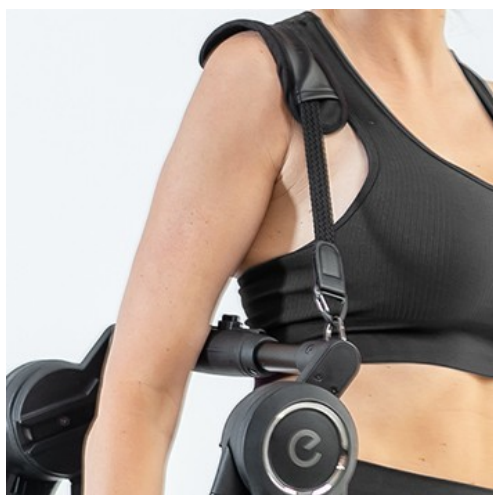

### Opis produktu

espiro yoga - wózek 2w1

espiro yoga to model wózka premium dla noworodków, niemowląt i najmłodszych dzieci. Projektując go, inspirowano się potrzebami maluchów i rodziców. Ma on przestronną gondolę, wygodną spacerówkę, a za pomocą adapterów można błyskawicznie połączyć go z fotelikiem samochodowym. To funkcjonalny wózek, który będzie służył Tobie i dziecku podczas spacerów w pierwszych latach życia maluszka.

Stelaż espiro yoga wykonano z lekkiego aluminium, ważącego zaledwie 8 kg. Bez problemu złożysz go jedną ręką i przeniesiesz wygodnie na ramieniu za sprawą elastycznego paska przymocowanego do niego. Ułatwi Ci to jego transport oraz przechowywanie. Stelaż możesz składać również z siedziskiem spacerówki – nie musisz go wypinać, chcąc włożyć wózek do bagażnika.

Balans, równowaga i mindfulness - pojęcia te wydają się bardzo odległe, gdy zaczyna się swoją przygodę z rodzicielstwem. Tymczasem wózek espiro yoga został zaprojektowany w taki sposób, by pomóc rodzicom odzyskać harmonię i zadbać o to, co najważniejsze na początkowych etapach życia z dzieckiem: spokój i radość z chwytania każdej wspólnej chwili. Inspirowany jogą wózek to niezwykła propozycja, jakiej nie było dotąd na rynku. espiro yoga zatroszczy się o twoje dziecko i o Ciebie - pomoże w odzyskaniu harmonii i złapaniu oddechu.

## Wyjątkowa gondola espiro yoga

Wózek espiro yoga pomoże Ci wyciszyć i uspokoić malucha w sposób całkowicie zgodny z naturą. W jego gondoli zastosowano system voice of nature - oparty na generatorze białego szumu. Dodatkowo system stabilizacji gondoli sprawia, że dziecko w mniejszym stopniu odczuwa drgania i wstrząsy. Będzie spokojnie spać, jeżeli zdarzy Ci się prowadzić wózek po nierównym podłożu.