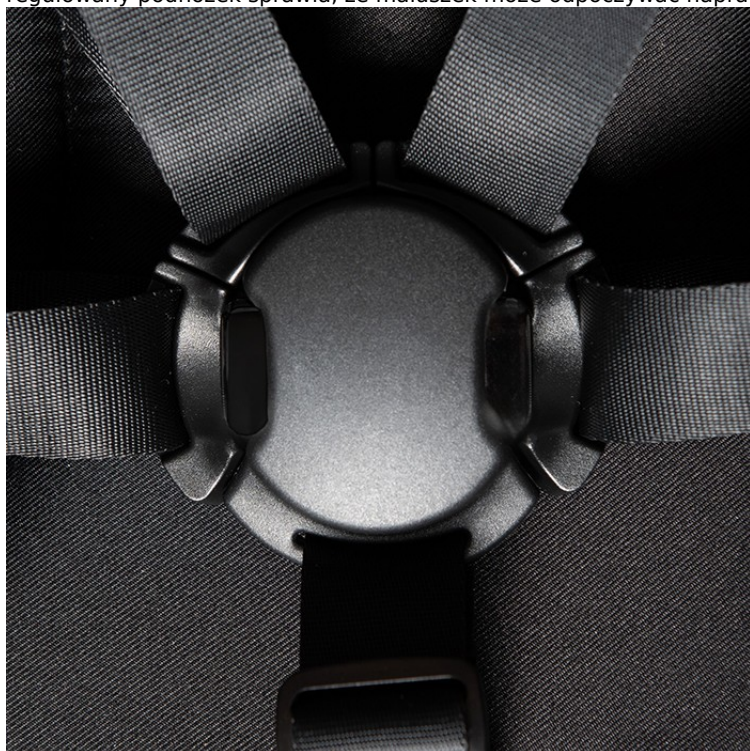

**Wielofunkcyjne, pełnowymiarowe siedzisko**

Jeśli dziecko zaczyna siadać i obserwować świat potrzebuje spacerówki z bezpiecznym i komfortowym siedziskiem. W Espiro Only Way siedzisko można ustawiać w obie strony: przodem i tyłem do kierunku jazdy. Często najmłodszy czują się bezpiecznie kiedy widzą rodziców podczas spacerów, a kiedy podrosną najbardziej interesuje ich świat. Podnóżek, oparcie, budka, pasy są w pełni regulowane i można je łatwo i szybko dostosowywać do potrzeb rosnącego dziecka. Magnetyczna klamra jest również pomocna przy zapinaniu wózka energicznego brzdąca.

Oparcie siedziska można dosłownie jednym ruchem delikatnie ustawiać do pozycji płaskiej. Jest to niezmiernie ważne podczas

---

drzemki w trakcie spaceru. Budka Only Way jest dodatkowo poszerzana i posiada wbudowaną od spodu moskitierę. Dzięki temu nie możemy jej zgubić i jest zawsze pod ręką. Co ważne dla rodziców - to wielofunkcyjne siedzisko waży zaledwie 4 kg.

Wygodny system wpinania i wypinania siedziska z konstrukcji umożliwia ustawienie siedziska przodem lub tyłem w kierunku jazdy, w zależności od upodobań, czy warunków atmosferycznych.

Wyjątkową cechą Only Way jest zintegrowana moskitiera, która chroni dziecko przed owadami czy nadmiernym słońcem, a dzięki temu, że została wszyta w wewnętrzną część budki jest zawsze pod ręką.

Wygodny system trzystopniowej regulacji oparcia pozwala na bezproblemowe przejście z pozycji siedzącej do leżenia, a regulowany podnóżek sprawia, że maluszek może odpoczywać naprawdę komfortowo

Funkcyjna, magnetyczna klamra zdecydowanie skraca czas zapinania.