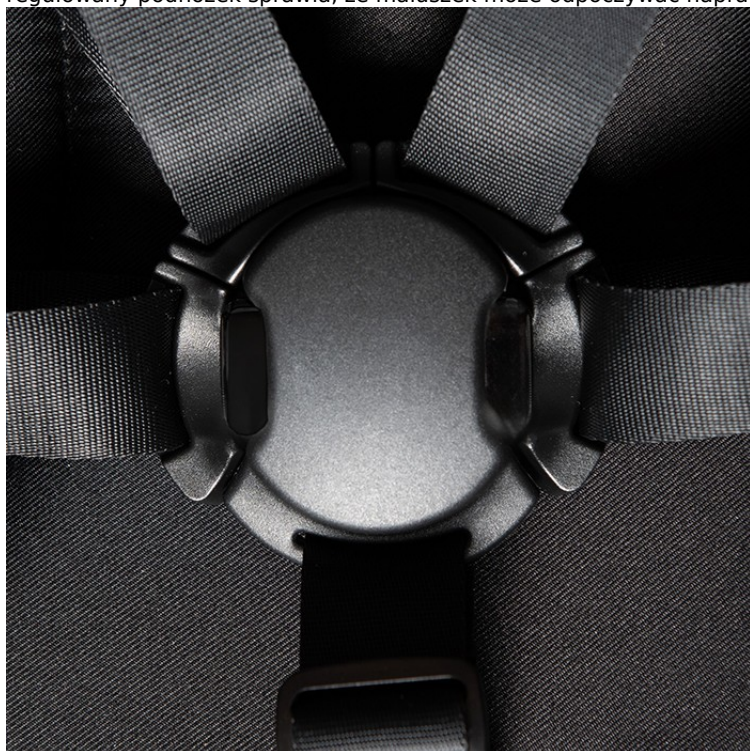

**Wielofunkcyjne, pełnowymiarowe siedzisko**

Jeśli dziecko zaczyna siadać i obserwować świat potrzebuje spacerówki z bezpiecznym i komfortowym siedziskiem. W Espiro Only Way siedzisko można ustawiać w obie strony: przodem i tyłem do kierunku jazdy. Często najmłodszy czują się bezpiecznie kiedy widzą rodziców podczas spacerów, a kiedy podrosną najbardziej interesuje ich świat. Podnóżek, oparcie, budka, pasy są w pełni regulowane i można je łatwo i szybko dostosowywać do potrzeb rosnącego dziecka. Magnetyczna klamra jest również pomocna przy zapinaniu wózku energicznego brzdąca.

Oparcie siedziska można dosłownie jednym ruchem delikatnie ustawiać do pozycji płaskiej. Jest to niezmiernie ważne podczas

---

drzemki w trakcie spaceru. Budka Only Way jest dodatkowo poszerzana i posiada wbudowaną od spodu moskitierę. Dzięki temu nie możemy jej zgubić i jest zawsze pod ręką. Co ważne dla rodziców - to wielofunkcyjne siedzisko waży zaledwie 4 kg.

Wygodny system wpinania i wypinania siedziska z konstrukcji umożliwia ustawienie siedziska przodem lub tyłem w kierunku jazdy, w zależności od upodobań, czy warunków atmosferycznych.

Wyjątkową cechą Only Way jest zintegrowana moskitiera, która chroni dziecko przed owadami czy nadmiernym słońcem, a dzięki temu, że została wszyta w wewnętrzną część budki jest zawsze pod ręką.

Wygodny system trzystopniowej regulacji oparcia pozwala na bezproblemowe przejście z pozycji siedzącej do leżenia, a regulowany podnóżek sprawia, że maluszek może odpoczywać naprawdę komfortowo

Funkcjonalna, magnetyczna klamra zdecydowanie skraca czas zapinania.