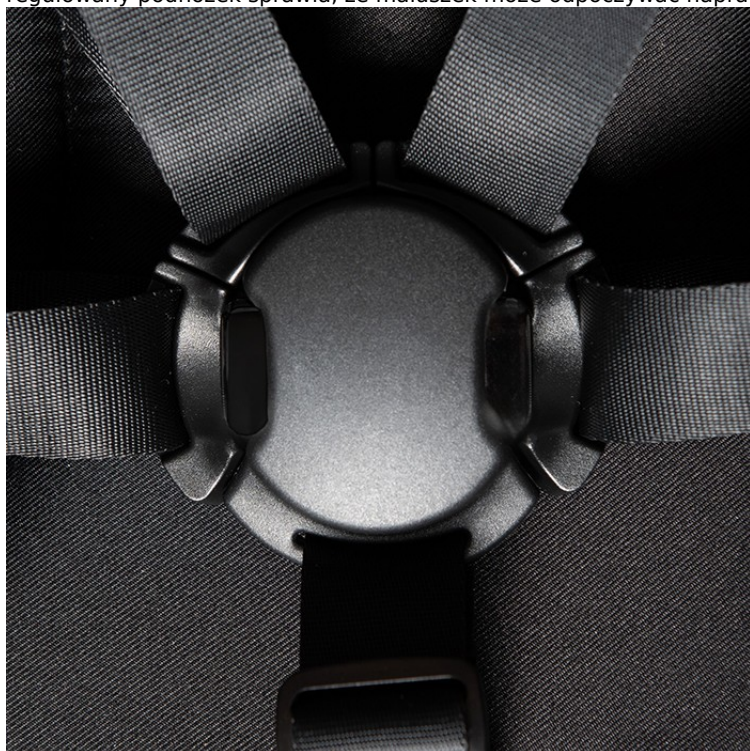

Wielofunkcyjne, pełnowymiarowe siedzisko

Jeśli dziecko zaczyna siadać i obserwować świat potrzebuje spacerówki z bezpiecznym i komfortowym siedziskiem. W Espiro Only Way siedzisko można ustawiać w obie strony: przodem i tyłem do kierunku jazdy. Często najmłodszy czują się bezpiecznie kiedy widzą rodziców podczas spacerów, a kiedy podrosną najbardziej interesuje ich świat. Podnóżek, oparcie, budka, pasy są w pełni regulowane i można je łatwo i szybko dostosowywać do potrzeb rosnącego dziecka. Magnetyczna klamra jest również pomocna przy zapinaniu wózku energicznego brzdąca.

Oparcie siedziska można dosłownie jednym ruchem delikatnie ustawiać do pozycji płaskiej. Jest to niezmiernie ważne podczas

drzemki w trakcie spaceru. Budka Only Way jest dodatkowo poszerzana i posiada wbudowaną od spodu moskitierę. Dzięki temu nie możemy jej zgubić i jest zawsze pod ręką. Co ważne dla rodziców - to wielofunkcyjne siedzisko waży zaledwie 4 kg.

Wygodny system wpinania i wypinania siedziska z konstrukcji umożliwia ustawienie siedziska przodem lub tyłem w kierunku jazdy, w zależności od upodobań, czy warunków atmosferycznych.

Wyjątkową cechą Only Way jest zintegrowana moskitiera, która chroni dziecko przed owadami czy nadmiernym słońcem, a dzięki temu, że została wszyta w wewnętrzną część budki jest zawsze pod ręką.

Wygodny system trzystopniowej regulacji oparcia pozwala na bezproblemowe przejście z pozycji siedzącej do leżenia, a regulowany podnóżek sprawia, że maluszek może odpoczywać naprawdę komfortowo

Funkcjonalna, magnetyczna kłamra zdecydowanie skraca czas zapinania.