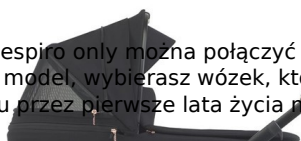

Link do produktu: <https://www.calineczka.pl/espiro-only-408-nude-brown-wozek-dzieciocy-2w1-gondola-spacerowka-p-56237.html>

Espiro ONLY 408 Nude Brown wózek dziecięcy 2w1 gondola + spacerówka

Cena	2 599,00 zł
Numer katalogowy	Gondola + spacerówka dla dziecka
Producent	Espiro

Opis produktu

espiro only – lekki wózek

Co nowego w espiro only z kolekcji 2025?

- Designerskie tłoczenia na pokrowcu, wykonane w technologii heat pressingu
- Zmiana szycia pokrowca, nadający nowy, zgrabny kształt łączeniu z gondolą
- Potrójna wentylacja gondoli, teraz wzbogacona o wentylację z przodu
- Nowoczesne przeszycia na siedzisku spacerówki, obszytej nową tkaniną
- Modyfikacja regulacji pasów, teraz ułatwiony dostęp z tyłu spacerówki
- Tłoczone logo na podnóżku

Lekko i przyjemnie – właśnie tak prowadzi się wózek espiro only. Stelaż wózka waży zaledwie 7 kg, a po złożeniu ma on kompaktowy rozmiar. To znakomita propozycja dla rodziców, którzy często podróżują ze swoim maluchem.

Komfort podczas prowadzenia tego wózka zapewnią też jego bezobsługowe (nie wymagające pompowania) koła. Idealne podczas spaceru na brukowanej uliczce, po lesie czy po parkowej alejce.

Stelaż espiro only można połączyć zarówno z gondolą, spacerówką, jak i z fotelikiem samochodowym. Wniosek? Decydując się na ten model, wybierasz wózek, który sprawdzi się w różnych okolicznościach oraz będzie towarzyszyć Tobie i Twojemu dziecku przez pierwsze lata życia malucha.