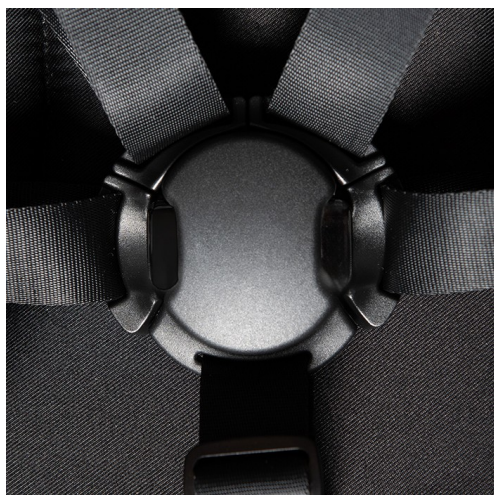

## Spacerówka espiro only, z którą dojedziesz na koniec świata

Spacerówkę espiro only możesz zamontować na stelażu dokładnie tak, jak lubi Twoje dziecko i – przodem lub tyłem do kierunku jazdy. Ma ona oparcie z kilkustopniową regulacją pozycji. Rozłożysz je na płasko, kiedy Twoje dziecko będzie miało ochotę na drzemkę, oraz podniesiesz je wyżej, by ciekawy maluch, siedząc, mógł obserwować świat. System regulacji zastosowano też w podnóżku. Dzięki temu dopasujesz konstrukcję wózka do wzrostu dziecka.

Spacerówka espiro only ma przestronną budkę, którą można rozłożyć do dużych rozmiarów nawet wtedy, gdy oparcie znajduje się w pozycji leżącej. Tak jak gondola, zapewni Twojemu maluszkowi komfortowe warunki do podróży niezależnie od pogody. Ma też wbudowaną moskitierę. Dołączono do niej też folię przeciwdeszczową. W okresie jesienno-zimowym przyda się pokrowiec na nóżki dla dziecka. Załóż go na wózek, a niskie temperatury nie odbiorą maluszkowi radości ze spacerów.

Spacerówka i wózek-gondola – lekki model uwielbiany przez rodziców

Wózek espiro only zaprojektowano nie tylko z myślą o komforcie i bezpieczeństwie dziecka. Uwzględniono też wygodę

---

rodziców, za co odpowiadają:

- teleskopowa rączka pokryta ekoskórą – jest elegancka i praktyczna; za jej pomocą dostosujesz wózek do swojego wzrostu,
- kosz z przykryciem, które można odpiąć – przyda Ci się on podczas zakupów,
- elegancka i pojemna torba – na pieluszki, ubranka i czy prowiant dla dziecka, więc wszystkie akcesoria będziesz mieć pod ręką.