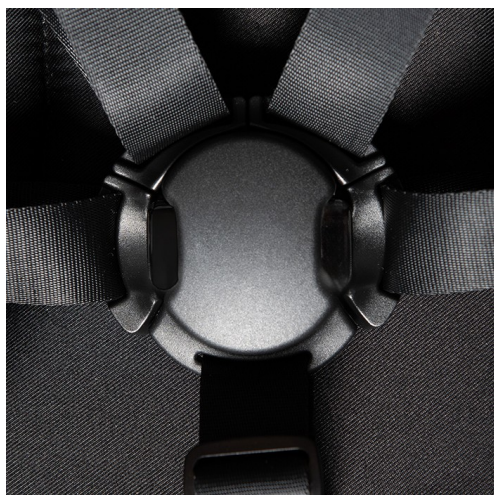

---

rodziców, za co odpowiadają:

- teleskopowa rączka pokryta ekoskórą – jest elegancka i praktyczna; za jej pomocą dostosujesz wózek do swojego wzrostu,
- kosz z przykryciem, które można odpiąć – przyda Ci się on podczas zakupów,
- elegancka i pojemna torba – na pieluszki, ubranka i czy prowiant dla dziecka, więc wszystkie akcesoria będziesz mieć pod ręką.

espiro only to wózek zaprojektowany z myślą o nowoczesnych rodzicach, dla których proste i ułatwiające życie rozwiązania są priorytetem. Model ten sprawi, że przez cały okres wózkowania nawet nie pomyślisz o zmianie. espiro only to jedyny wózek, którego Twój maluch będzie potrzebować aż do momentu, w którym pewnie ruszy w świat na własnych nogach. Bądź aktywnym rodzicem, podróżuj z maluchem, a jednocześnie zapewnij mu komfort i bezpieczeństwo. Wybierz nowoczesny wózek espiro only!

Co znajduje się w zestawie wózka espiro only?

- Folie przeciwdeszczowe – na gondolę i na siedzisko.
- Adaptery podwyższające do gondoli.
- Kosz montowany na stelażu.
- Torba.
- Materacyk z poszyciem bamboo.
- Kołnierz hot&cool.