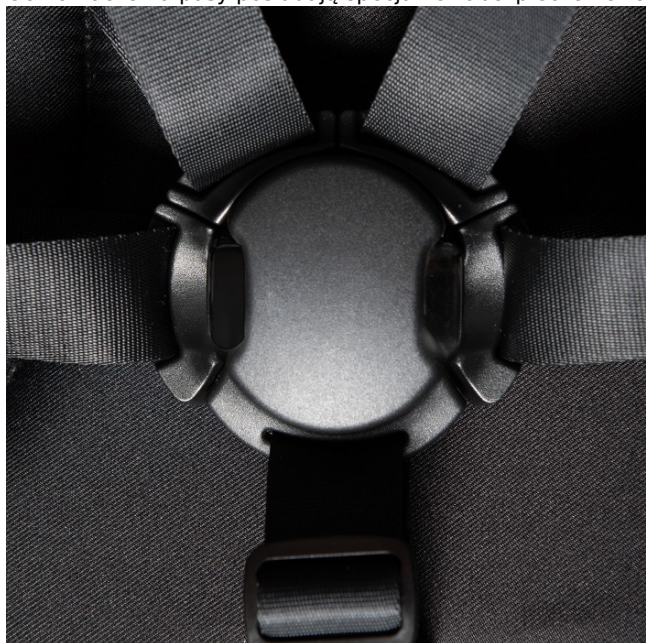

Przewiewne wykończenie spodu podnóżka zapewnia dodatkową wentylację.

Spacerówka miloo way rośnie razem z dzieckiem - jej budkę wyposażono w nowoczesny system regulacji wysokości.

Budka posiada dodatkowy daszek oraz specjalne elementy ograniczające ją od konstrukcji podczas złożenia.

Siedzisko spacerówki wyściełane miękką wkładką zapewnia maksymalny komfort szczególnie tym najmniejszym pasażerom.

Ochroniacze na pasy posiadają specjalne zabezpieczenie zapobiegające samoistnemu ich zsuwaniu się.

Magnetyczna klamra pozwala spiąć pięciopunktowe pasy zdecydowanie szybciej niż jej klasyczny odpowiednik.

Na tylnej części oparcia znajduje się praktyczna kieszka na drobiazgi.

Okienko wentylacyjne speinia takze funkcje umozliwiajaca obserwacje maleństwa.