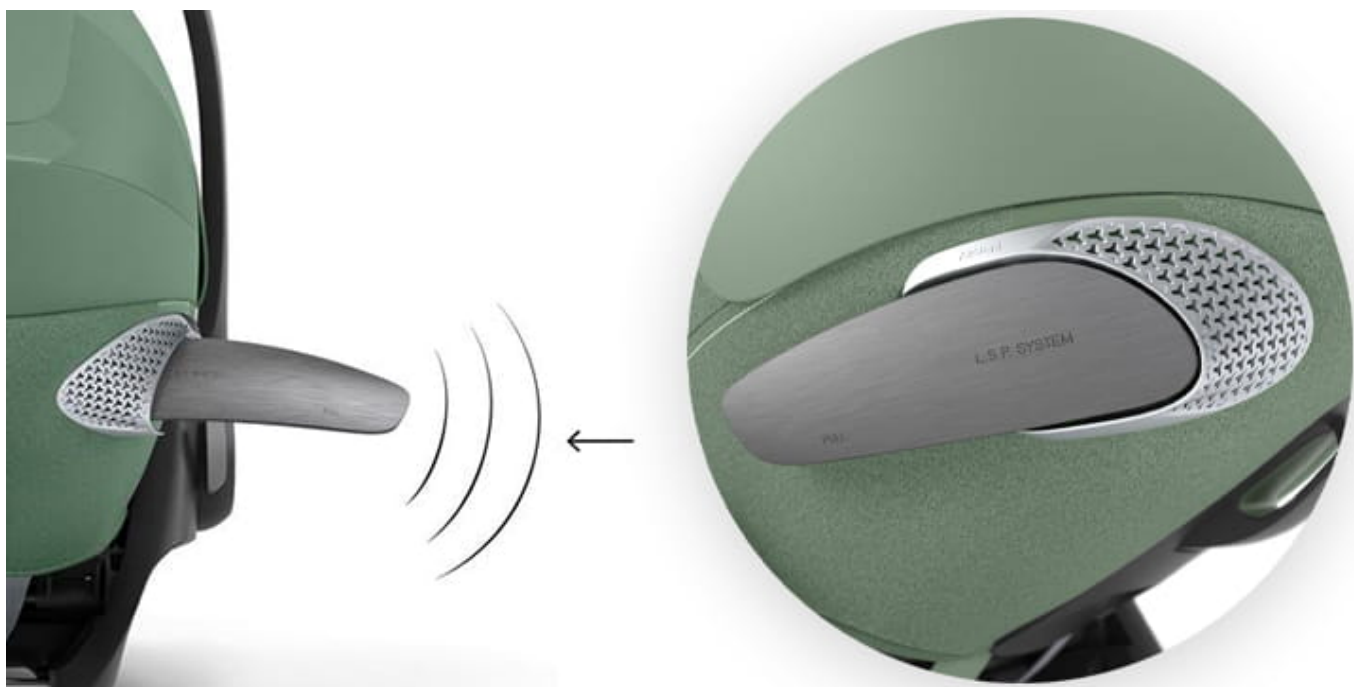

Zaawansowana ochrona boczna

Oslony boczne zapewniają 25% dodatkowej ochrony od zderzeń bocznych. Ochronę przed uderzeniem bocznym można również złożyć w razie ograniczonej przestrzeni w samochodzie.