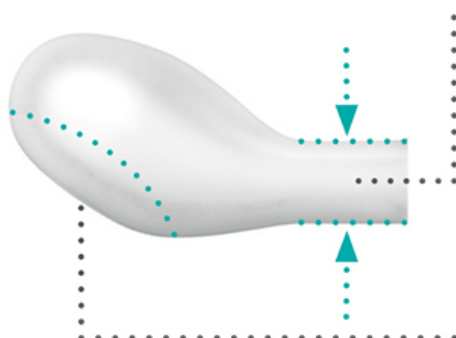

Zanim wyjmiesz pojemnik po sterylizacji, upewnij się, iż ochłodził się na tyle, iż można go bezpiecznie dotknąć.

SMOCZEK PHYSIOFORMA™ LIGHT  
TO NAJLŹEJSZY SMOCZEK Z GAMY CHICCO

# PHYSIOFORMA™

KSZTAŁT PHYSIOFORMA™ WSPOMAGA  
FIZJOLOGICZNE ODDYCHANIE I WSPIERA  
HARMONIJNY ROZWÓJ JAMY USTNEJ DZIECKA

Język jest ustawiony  
do przodu i do góry,  
aby utrzymać  
**naturalnie otwarte**  
**drogi oddechowe**

# PHYSIOFORMA™

PHYSIOFORMA™ TO WYJĄTKOWY KSZTAŁT  
WSZYSTKICH SMOCZKÓW CHICCO

● **Cienka podstawa** pozwala na wygodne domknięcie ust

● **Główka skierowana ku górze** pozostawia miejsce na naturalne ułożenie języka

● **Zakrzywiona główka** powoduje równomierne rozłożenie nacisku języka na podniebienie, umożliwiając jego prawidłowy rozwój

● **Wgłębienie na spodzie główki i drobne rowki** naśladowują naturalny kształt podniebienia, pomagając ułożyć język we właściwej pozycji