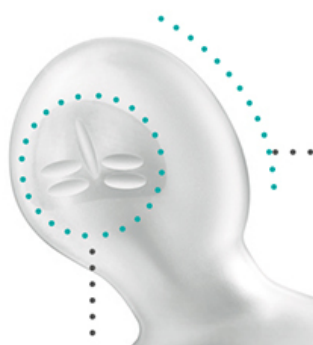

Zanim wyjmiesz pojemnik po sterylizacji, upewnij się, iż ochłodził się na tyle, iż można go bezpiecznie dotknąć.

SMOCZEK PHYSIOFORMA™ LIGHT  
TO NAJLŹEJSZY SMOCZEK Z GAMY CHICCO

# PHYSIOFORMA™

KSZTAŁT PHYSIOFORMA™ WSPOMAGA  
FIZJOLOGICZNE ODDYCHANIE I WSPIERA  
HARMONIJNY ROZWÓJ JAMY USTNEJ DZIECKA

Język jest ustawiony  
do przodu i do góry,  
aby utrzymać  
**naturalnie otwarte**  
**drogi oddechowe**

# PHYSIOFORMA™

PHYSIOFORMA™ TO WYJĄTKOWY KSZTAŁT  
WSZYSTKICH SMOCZKÓW CHICCO

● **Cienka podstawa** pozwala na wygodne domknięcie ust

● **Główka skierowana ku górze** pozostawia miejsce na naturalne ułożenie języka

● **Zakrzywiona główka** powoduje równomierne rozłożenie nacisku języka na podniebienie, umożliwiając jego prawidłowy rozwój

● **Wgłębienie na spodzie główki i drobne rowki** naśladowują naturalny kształt podniebienia, pomagając ułożyć język we właściwej pozycji