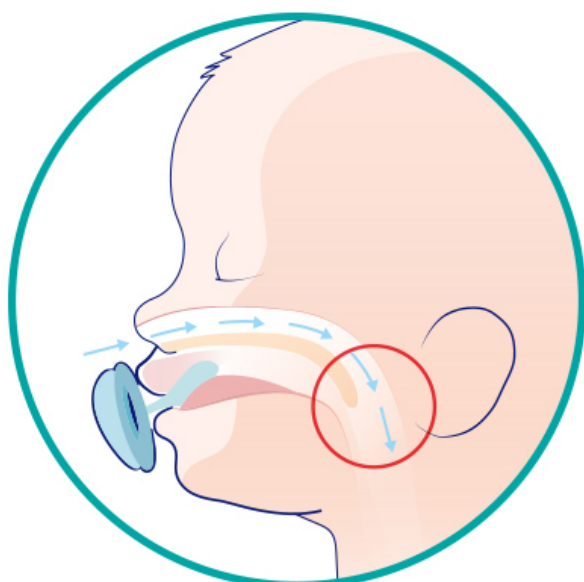

---

Jak wysterylizować smoczki w 3 minuty?

Krok 1: napełnij pojemnik wodą do wskazanej linii, umieść we wnętrzu smoczki i zamknij pokrywę.

Krok 2: wstaw pojemnik do mikrofalówki i ustaw ją na 3 minuty na 750 W.

Zanim wyjmiesz pojemnik po sterylizacji, upewnij się, iż ochłodził się na tyle, iż można go bezpiecznie dotknąć.

SMOCZEK PHYSIOFORMA™ LIGHT  
TO NAJLŹEJSZY SMOCZEK Z GAMY CHICCO

# PHYSIOFORMA™

KSZTAŁT PHYSIOFORMA™ WSPOMAGA  
FIZJOLOGICZNE ODDYCHANIE I WSPIERA  
HARMONIJNY ROZWÓJ JAMY USTNEJ DZIECKA

Język jest ustawiony  
do przodu i do góry,  
aby utrzymać  
**naturalnie otwarte**  
**drogi oddechowe**

# PHYSIOFORMA™

PHYSIOFORMA™ TO WYJĄTKOWY KSZTAŁT  
WSZYSTKICH SMOCZKÓW CHICCO

● **Cienka podstawa** pozwala na wygodne domknięcie ust

● **Główka skierowana ku górze** pozostawia miejsce na naturalne ułożenie języka