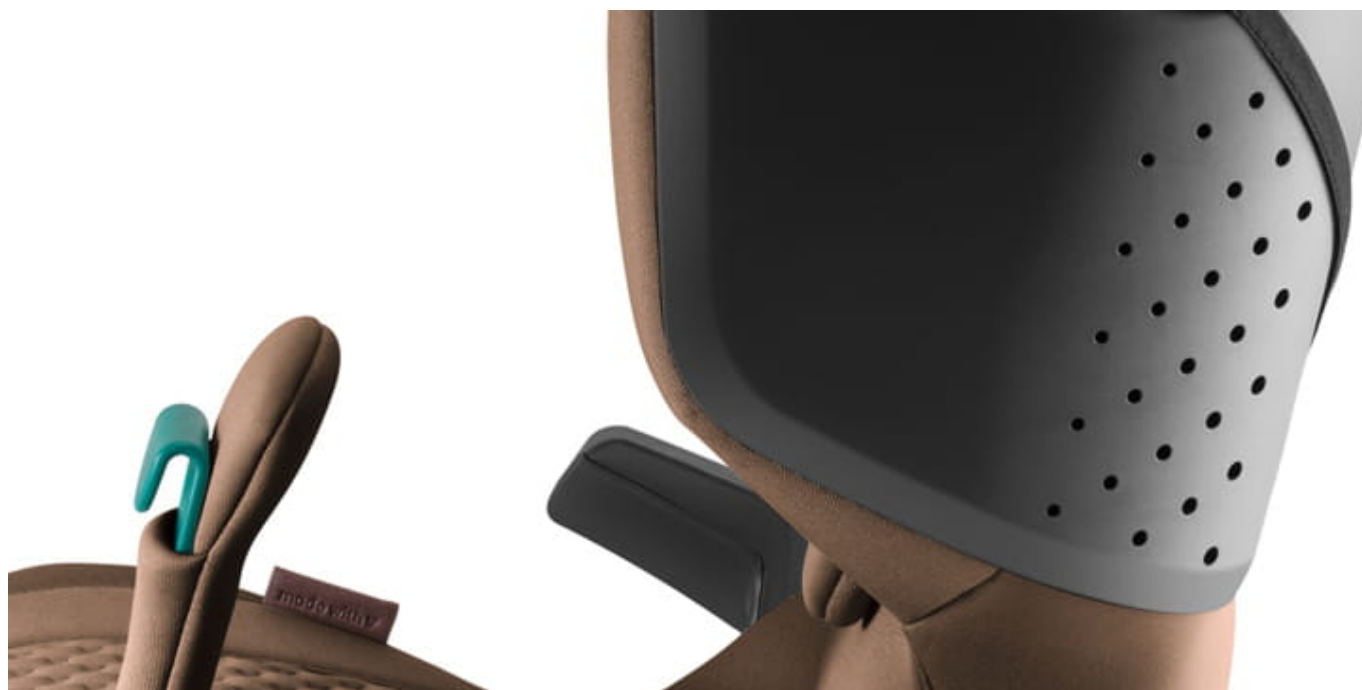

Wentylacja

Britax Romer Kidfix Pro oferuje wygodę dzięki precyzyjnie zaprojektowanym otworom wentylacyjnym, które zapewniają efektywną cyrkulację powietrza, sprawiając, że dziecko czuje się komfortowo nawet podczas długich tras.