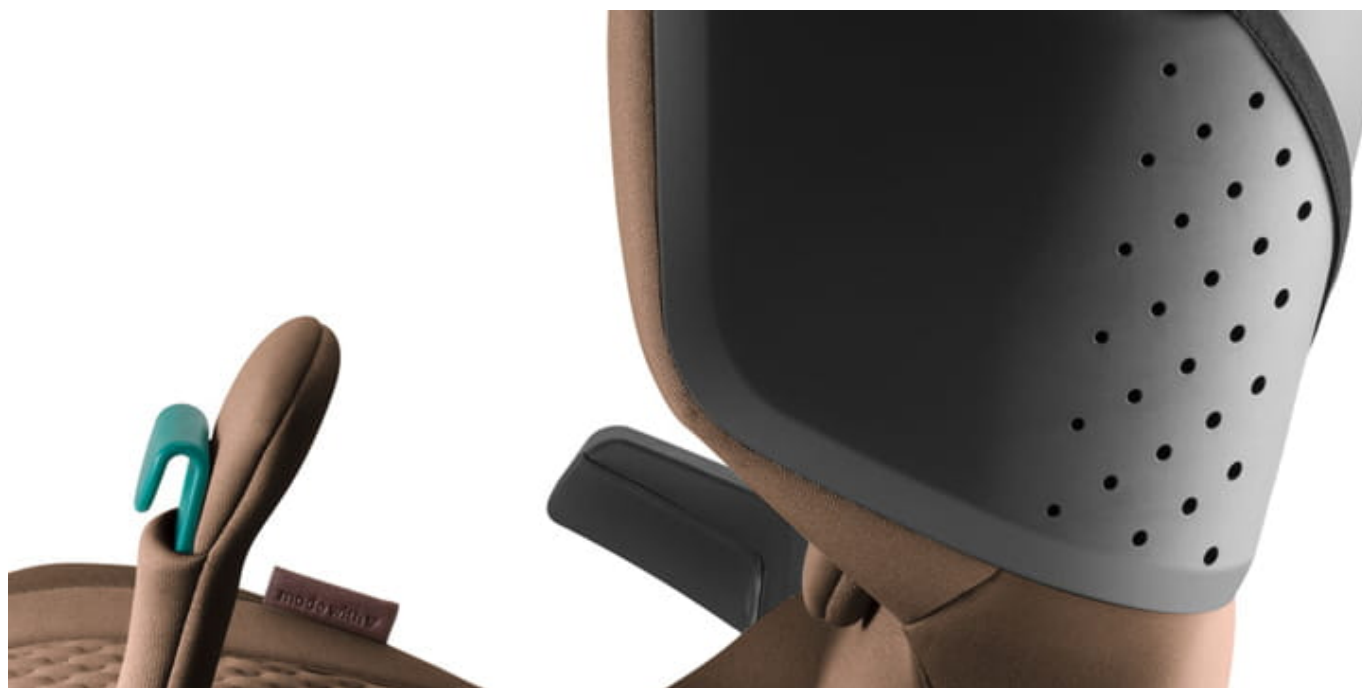

Wentylacja

Britax Romer Kidfix Pro oferuje wygodę dzięki precyzyjnie zaprojektowanym otworom wentylacyjnym, które zapewniają efektywną cyrkulację powietrza, sprawiając, że dziecko czuje się komfortowo nawet podczas długich tras.