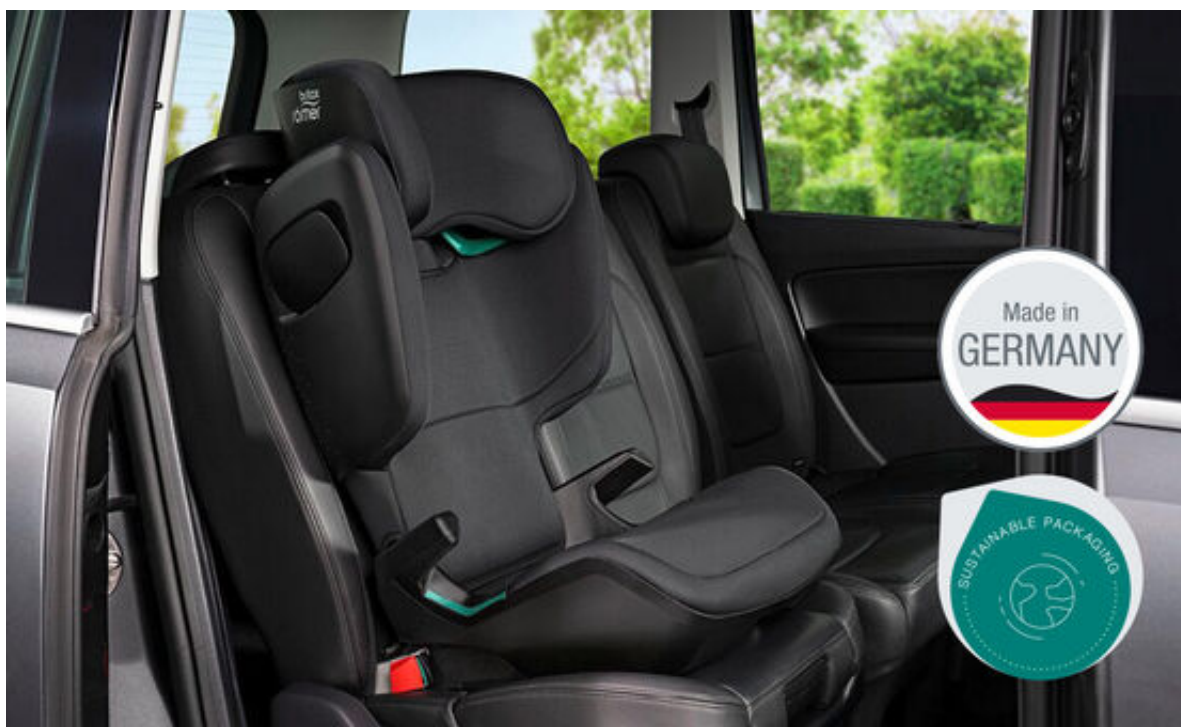

Zrównoważona Jakość - dbamy o świat, w którym rosną nasze dzieci

Rozsądnie zaprojektowany KIDFIX PRO M waży o około 1.3 kg mniej, niż jego poprzednik. KIDFIX PRO M jest produkowany w naszej fabryce w Niemczech - co skraca trasy transportu oraz minimalizuje wpływ na środowisko. Zastąpiliśmy również nasze opakowania zrównoważonymi opcjami: KIDFIX PRO M jest pakowany w torby pochodzenia roślinnego oraz kartony z recyklingu pochodzące z odpowiedzialnych źródeł. Nawet metki z informacjami o produkcie są biodegradowalne, dzięki czemu nie dostają się do ekosystemu żadne mikroplastiki.