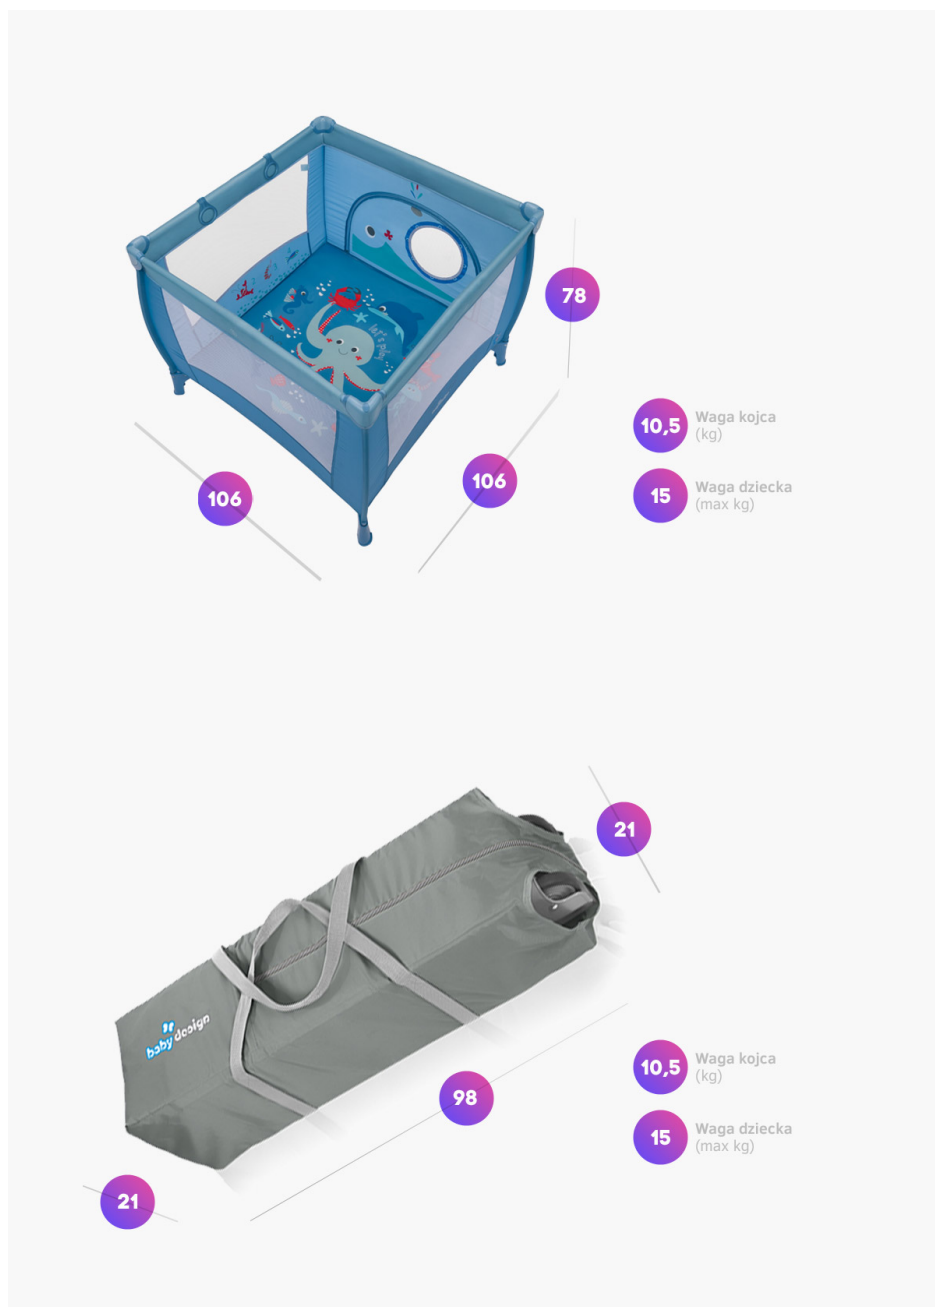

Masz pytania? Napisz calineczka@calineczka.pl lub zadzwoń 022-6100399

Produkt ten kupisz w tej samej cenie w naszych sklepach w Warszawie na ul. Grochowskiej 178 i 180 róg ul. Garwolińskiej.