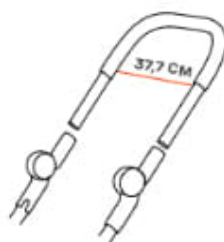

Bogate wyposażenie

Kupując wózek IQ otrzymujesz : wersję wózka z gondolą, wersję ze standardowym siedziskiem spacerowym oraz dużymi kołami na każdy teren a także zestaw do małej spacerówki typu buggy, która osiąga wymiary bagażu podręcznego. Dwa zestawy kół i dwie rączki do prowadzenia, tylko tyle wystarczy, żeby przekształcić jeden duży wózek z małą, podręczną spacerówkę.

Specyfikacja:

- Większe koła (średnica) 18 cm przód 24 cm tył
- Mniejsze koła (średnica) 13,5 cm przód 13,5 cm tył
- Waga gondoli 3,7 kg
- Wymiary wewnętrzne: 77 X 32,5 X 16,5 cm
- Wymiary materaca (dł. x szer.): 75 X 31 cm
- Waga siedziska 2,9 kg
- Siedzisko + waga ramy - większe koła 9kg
- Siedzisko + waga ramy - mniejsze koła 8,6 kg
- Buggy + waga ramy - większe koła 7,8 kg
- Buggy + waga ramy - mniejsze koła 7,3 kg