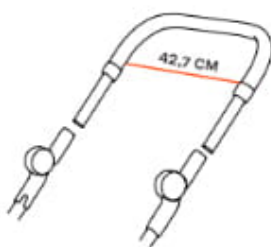

Bogate wyposażenie

Kupując wózek IQ otrzymujesz : wersję wózka z gondolą, wersję ze standardowym siedziskiem spacerowym oraz dużymi kołami na każdy teren a także zestaw do małej spacerówki typu buggy, która osiąga wymiary bagażu podręcznego. Dwa zestawy kół i dwie rączki do prowadzenia, tylko tyle wystarczy, żeby przekształcić jeden duży wózek z małą, podręczną spacerówkę.

Specyfikacja:

- Większe koła (średnica) 18 cm przód 24 cm tył
- Mniejsze koła (średnica) 13,5 cm przód 13,5 cm tył
- Waga gondoli 3,7 kg
- Wymiary wewnętrzne: 77 X 32,5 X 16,5 cm
- Wymiary materaca (dł. x szer.): 75 X 31 cm
- Waga siedziska 2,9 kg
- Siedzisko + waga ramy - większe koła 9kg
- Siedzisko + waga ramy - mniejsze koła 8,6 kg
- Buggy + waga ramy - większe koła 7,8 kg
- Buggy + waga ramy - mniejsze koła 7,3 kg