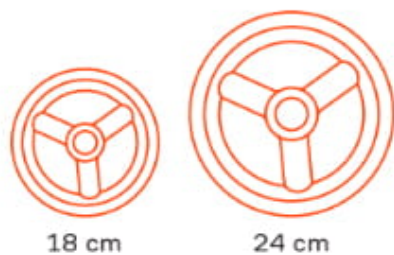

Bogate wyposażenie

Kupując wózek IQ otrzymujesz : wersję wózka z gondolą, wersję ze standardowym siedziskiem spacerowym oraz dużymi kołami na każdy teren a także zestaw do małej spacerówki typu buggy, która osiąga wymiary bagażu podręcznego. Dwa zestawy kół i dwie rączki do prowadzenia, tylko tyle wystarczy, żeby przekształcić jeden duży wózek z małą, podręczną spacerówkę.

Specyfikacja:

- Większe koła (średnica) 18 cm przód 24 cm tył
- Mniejsze koła (średnica) 13,5 cm przód 13,5 cm tył
- Waga gondoli 3,7 kg
- Wymiary wewnętrzne: 77 X 32,5 X 16,5 cm
- Wymiary materaca (dł. x szer.): 75 X 31 cm
- Waga siedziska 2,9 kg
- Siedzisko + waga ramy - większe koła 9kg
- Siedzisko + waga ramy - mniejsze koła 8,6 kg
- Buggy + waga ramy - większe koła 7,8 kg
- Buggy + waga ramy - mniejsze koła 7,3 kg