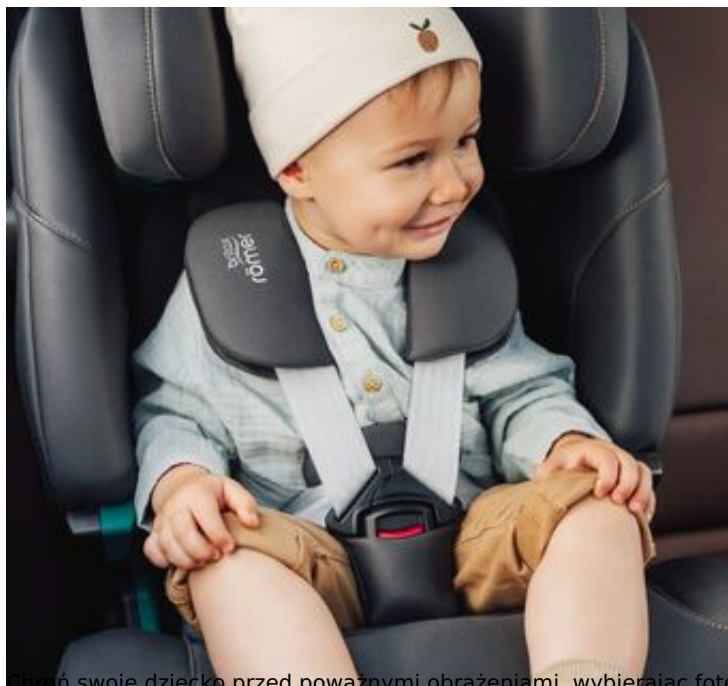

Chroń swoje dziecko przed poważnymi obrażeniami, wybierając fotelik samochodowy z 5-punktowymi pasami bezpieczeństwa. W razie kolizji uprząż rozkłada siłę uderzenia na wszystkie 5 punktów: ramiona, biodra i między nogami, przenosząc ją na skorupę ochronną siedziska.