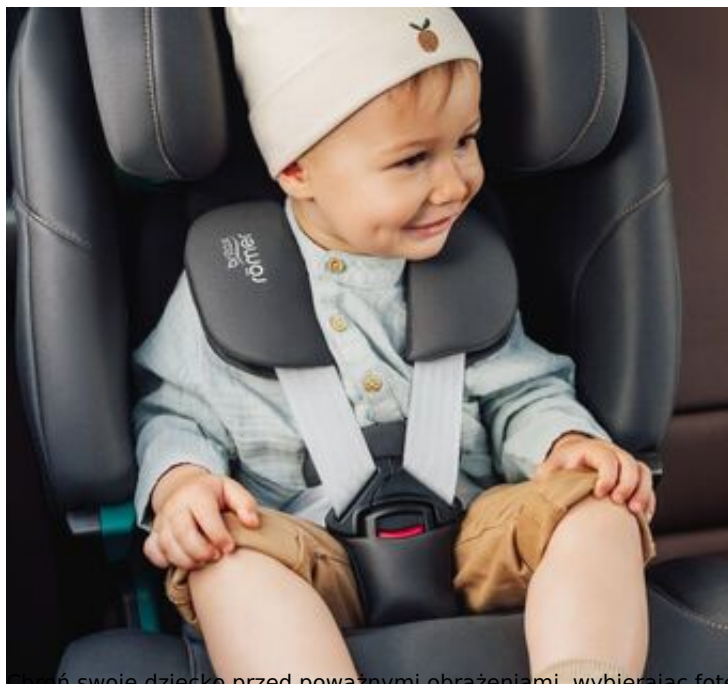

## WYGODA I ELASTYCZNOŚĆ DOPASOWANA DO WZROSTU DZIECKA

Zapewnij swojemu maluchowi komfortową jazdę – nawet gdy nie jest już tak mały! Podobnie jak wierny pluszowy towarzysz, ADVANSAFIX PRO zapewnia maksymalny komfort na każdym etapie dzieciństwa - od malucha do nastolatka. Żadnych kłopotów dla rodziców - przestronne, miętko wyściełane siedzenie i zagłówek regulują się bez wysiłku, dzięki czemu możesz stworzyć miejsce idealnie dopasowane dla Twojego dziecka. Przejście z 5-punktowych pasów na samochodowe pasy bezpieczeństwa oznacza, że nie ma potrzeby kupowania kolejnego fotelika samochodowego - ADVANSAFIX PRO chroni dziecko

### **NIEZALEŻNE ZŁĄCZA ISOFIX**

Zamontuj ADVANSAFIX PRO bez wysiłku dzięki złączom ISOFIX, które można obsługiwać niezależnie od siebie. Montaż jest szybki i bezpieczny oraz nie uszkadza siedzeń Twojego samochodu – masz zatem pełną kontrolę nad sytuacją.

### **ZMNIJSZ RYZYKO OBRAŻEŃ**

Zapewnij swojemu dziecku większą stabilność i bezpieczeństwo w razie kolizji. Wytrzymały górny pas minimalizuje wszelkie ruchy kołysania fotelika samochodowego podczas wypadku, zmniejszając ryzyko obrażeń głowy i szyi dziecka.

### **BARDZO BEZPIECZNE 5-PUNKTOWE PASY BEZPIECZEŃSTWA**

Chroń swoje dziecko przed poważnymi obrażeniami, wybierając fotelik samochodowy z 5-punktowymi pasami bezpieczeństwa. W razie kolizji uprząż rozkłada siłę uderzenia na wszystkie 5 punktów: ramiona, biodra i między nogami, przenosząc ją na skorupę ochronną siedziska.