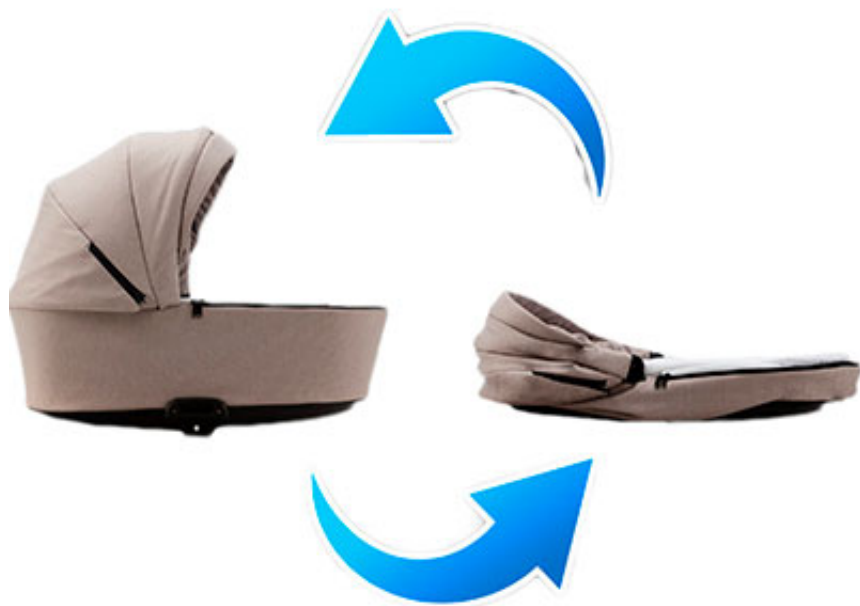

Gondolę można łatwo złożyć do kompaktowych rozmiarów, co ułatwia przechowywanie.

Dodatkowy blenda